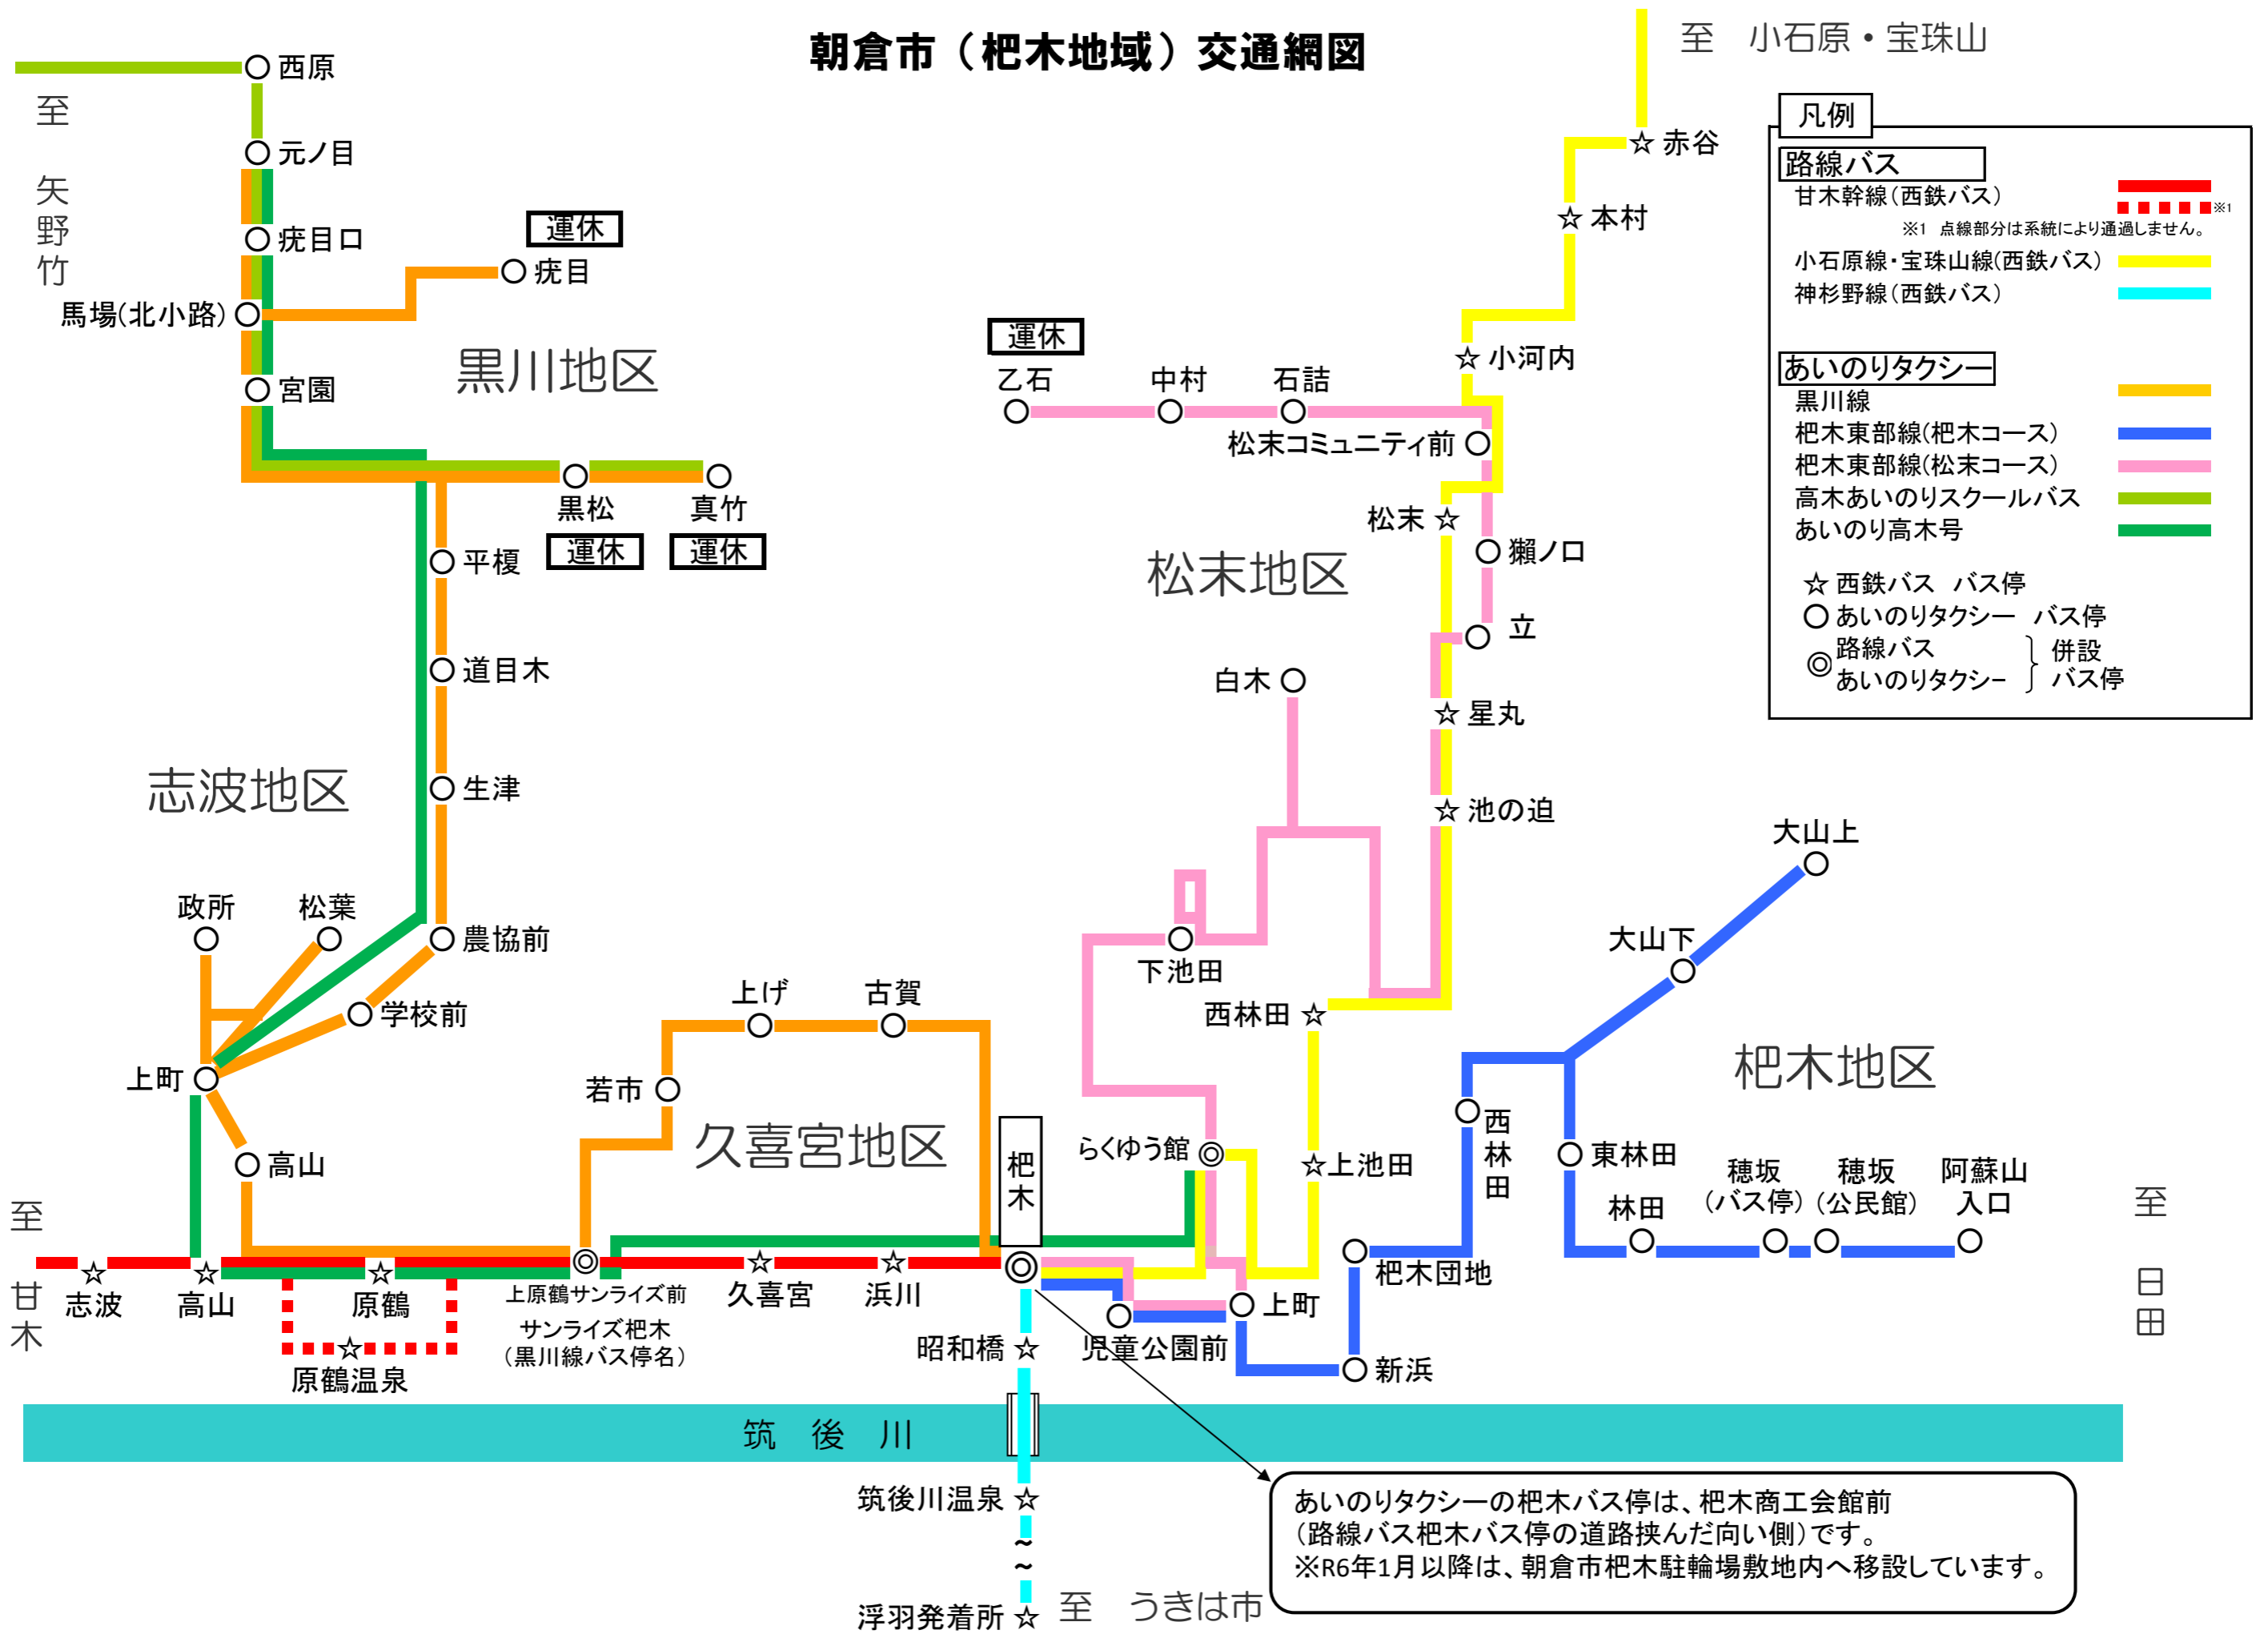

朝倉市（杷木地域）交通網図

凡例

路線バス

- 甘木幹線(西鉄バス) —— ※1
- 小石原線・宝珠山線(西鉄バス) ——
- 神杉野線(西鉄バス) ——

あいのりタクシー

- 黒川線 ——
- 杷木東部線(杷木コース) ——
- 杷木東部線(松末コース) ——
- 高木あいのりスクールバス ——
- あいのり高木号 ——

☆ 西鉄バス バス停
 ○ あいのりタクシー バス停
 ◎ 路線バス } 併設
 ◎ あいのりタクシー } バス停

※1 点線部分は系統により通過しません。

あいのりタクシーの杷木バス停は、杷木商工会館前(路線バス杷木バス停の道路挟んだ向い側)です。
 ※R6年1月以降は、朝倉市杷木駐輪場敷地内へ移設しています。