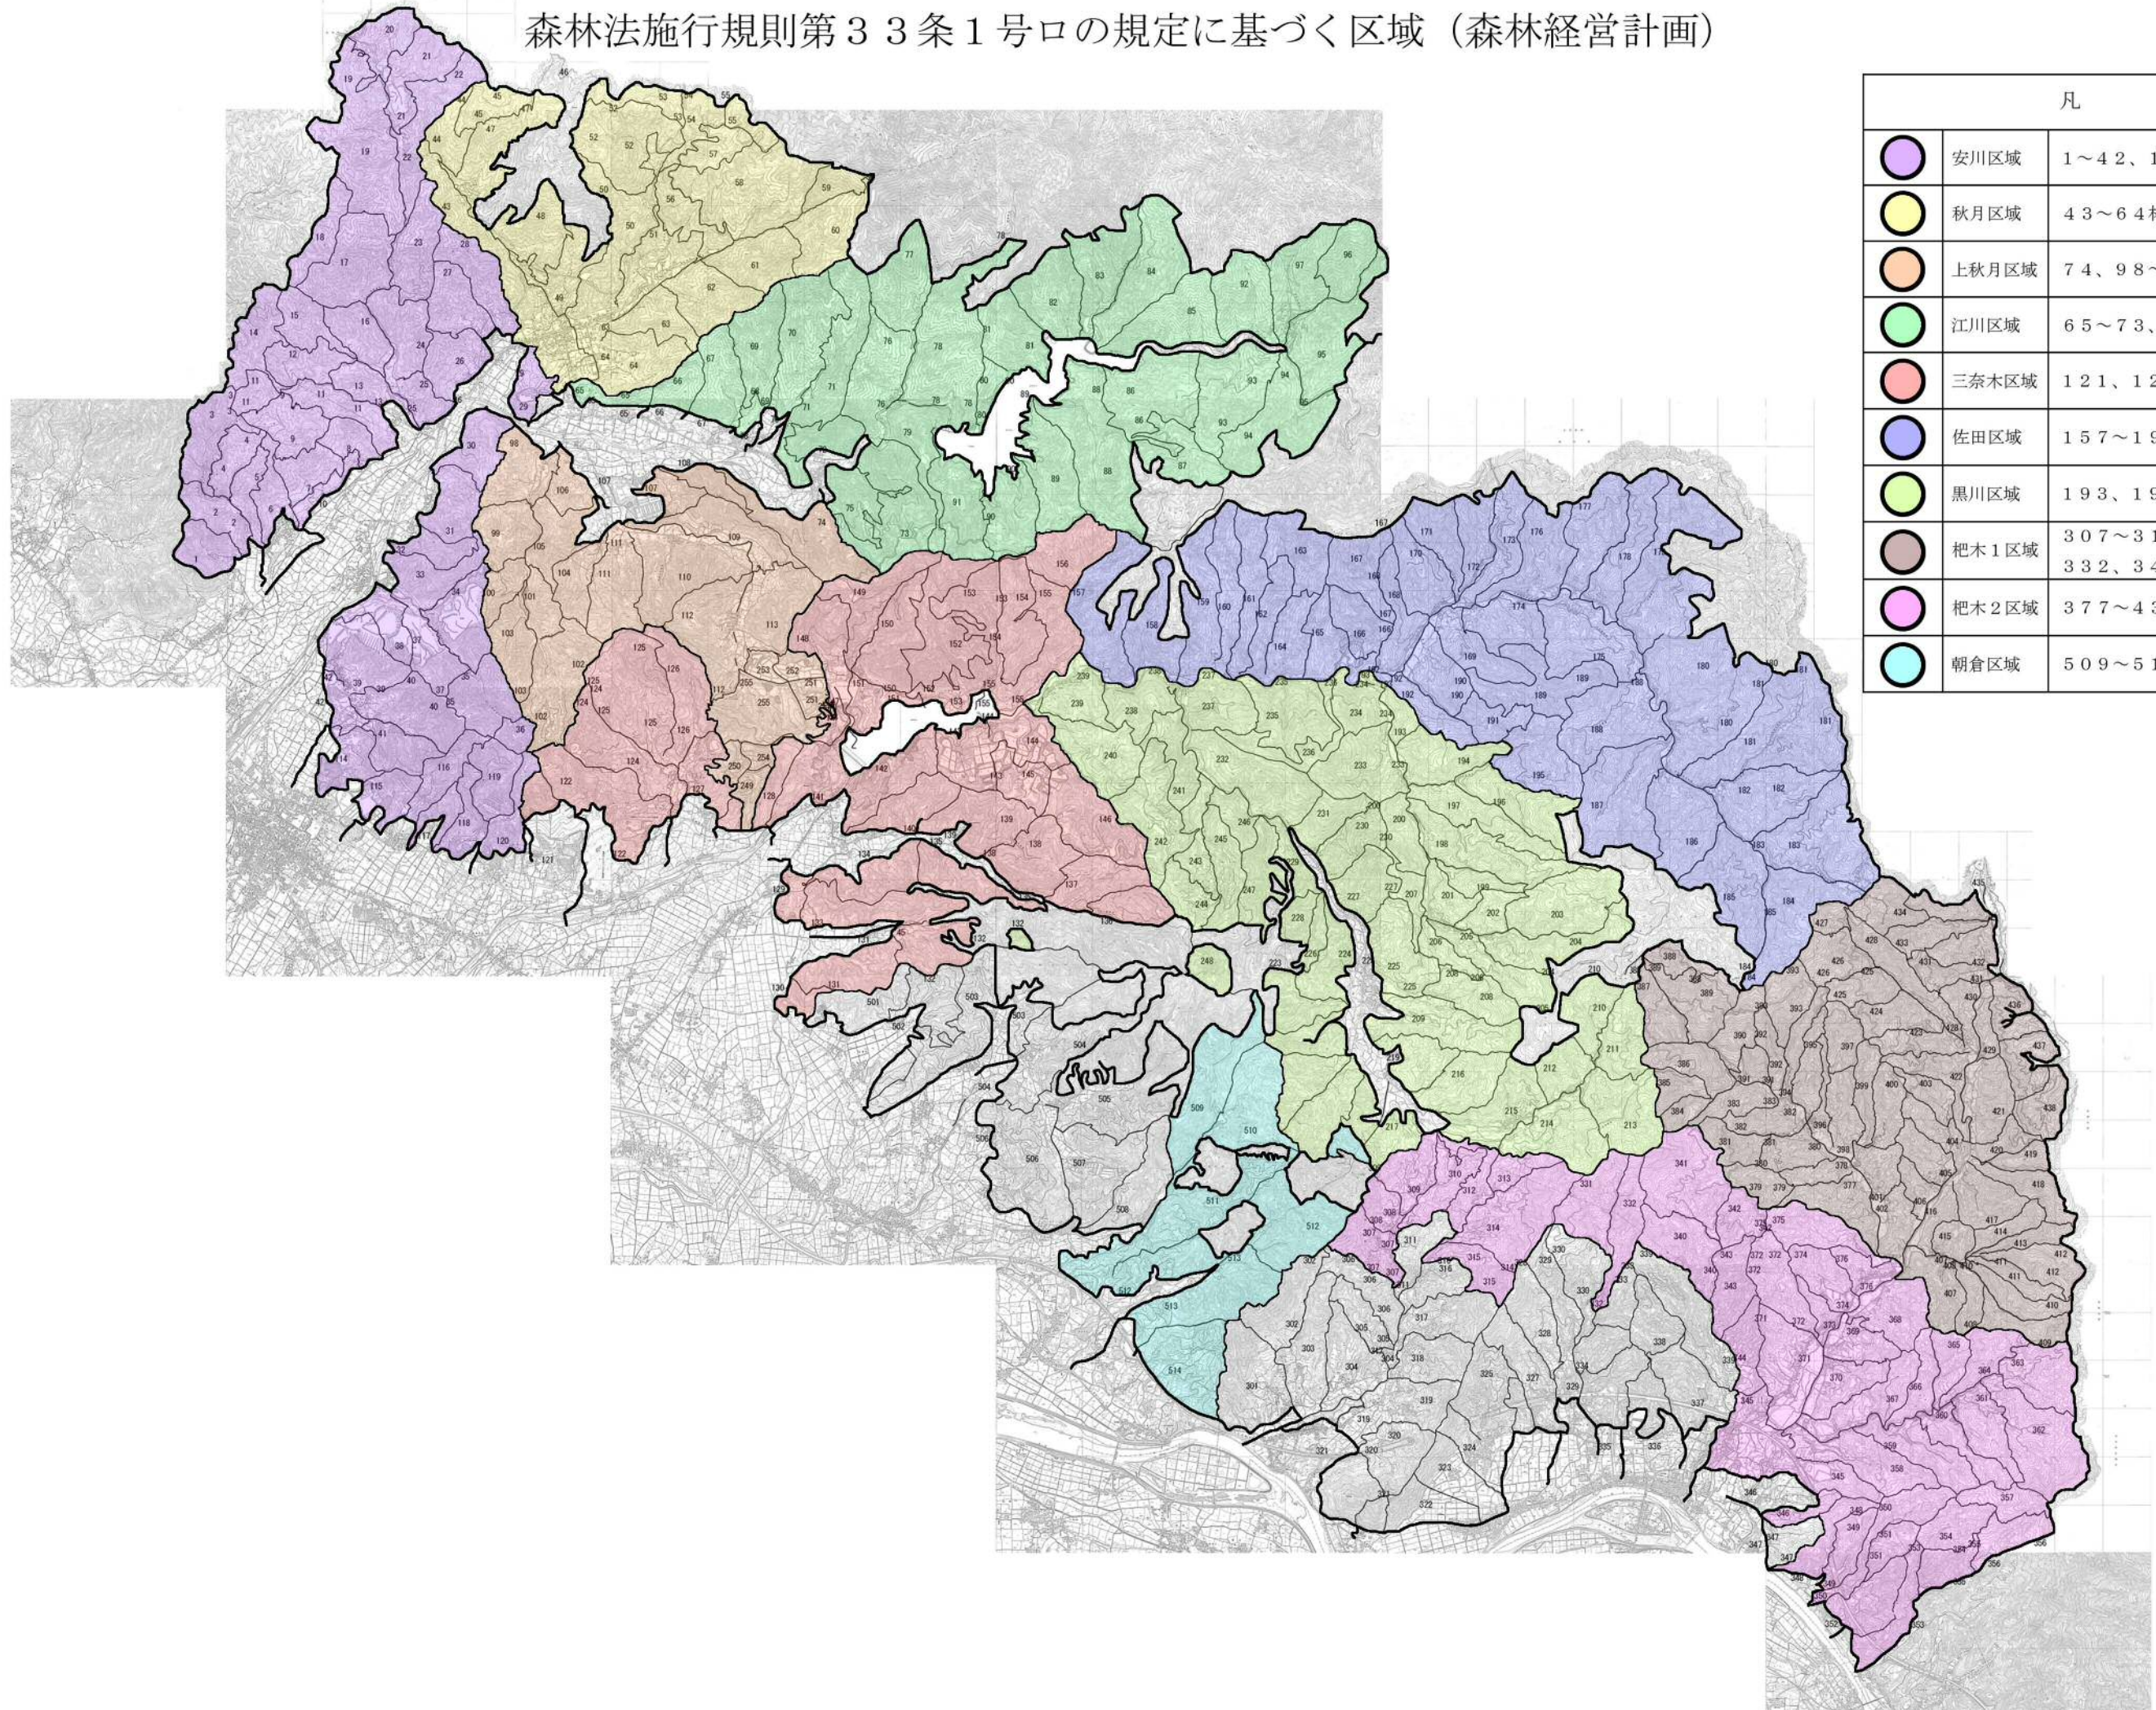

# 森林法施行規則第33条1号ロの規定に基づく区域（森林経営計画）

凡 例		
	安川区域	1～42、114～120林班
	秋月区域	43～64林班
	上秋月区域	74、98～113林班
	江川区域	65～73、75～97林班
	三奈木区域	121、122、124～156林班
	佐田区域	157～192、195林班
	黒川区域	193、194、196～248林班
	杷木1区域	307～310、312～315、331、332、340～376林班
	杷木2区域	377～438林班
	朝倉区域	509～514林班