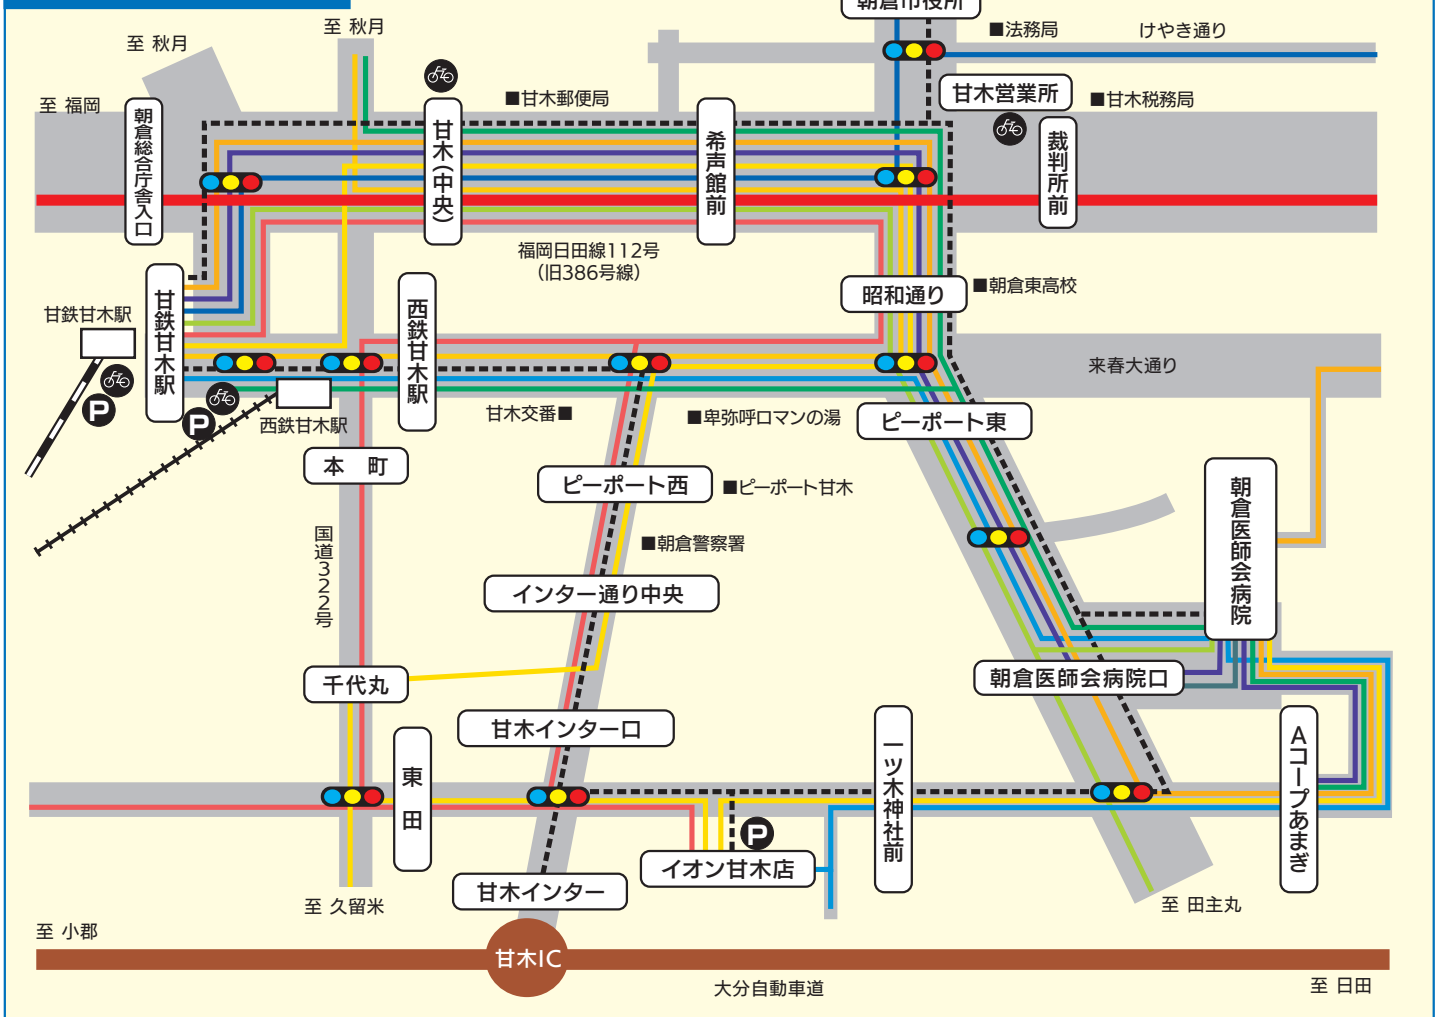

# 甘木市街地拡大図

路線別 バス亭一覧	①甘鉄甘木駅	②甘木(中央)	③希声館前	④朝倉市役所	⑤甘木営業所	⑥裁判所前	⑦昭和通り	⑧ピーポート東 (車庫前)	⑨朝倉医師会病院	⑩朝倉医師会病院口	⑪Aコープあまぎ	⑫ツツ木神社前	⑬イオン甘木店	⑭甘木インター	⑮甘木インター口	⑯インター通り中央	⑰ピーポート西	⑱西鉄甘木駅	⑲本町	⑳千代丸	
甘木市街地循環線	●	●	●	●			●	●	●	●		●	●	●	●	●	●	●			
甘木幹線(西鉄バス)		●	●		◎	●															
田主丸線	●	●	●				●		▲	●											
秋月線	●	●	●				●														
三輪線	●	●	●				●														
長洲線	●	●	●				●	●	●	●	●										
福城線	●	●	●				●	●	●	●	●	●									
馬田線	●	●	●				●	●	●	●	●	●	●								●
上秋月・安川線	●	●	●				●	●	●	●	●	●									
矢野竹線	●	●	●				●	●	●	●	●	●									
美奈宜の杜線	●	●	●	●																	

※甘鉄甘木駅から引き続き市街地循環線(左回り)として運行します。

### 凡例

**西鉄バス**  
甘木幹線 (赤)

**甘木観光バス**  
田主丸線 (緑)  
秋月線 (黄)  
三輪線 (赤)  
甘木市街地循環線 (黒点線)

**あいのりタクシー**  
馬田線 (黄)  
福城線 (青)  
上秋月・安川線 (緑)  
長洲線 (紫)  
矢野竹線 (黄)  
美奈宜の杜線 (青)

**駐車場** (P)  
**駐輪場** (自転車マーク)

※◎印は、福岡方面行きバスの発着のみとなります。 ※▲印はタイヤ(便)によっては停車しません。時刻表でご確認ください。

## 路線バスの乗り方・降り方

- 1 最寄りのバス停から出ているバスの運行ルートや行き先を確認しましょう。
- 2 バスの発車時刻を調べましょう。
- 3 バスが来たら、行き先を確認しましょう。
- 4 目的のバスなら乗車しましょう。
- 5 次に停車するバス停名とそこまでの運賃は随時、車内前方のモニターに表示

- 6 運賃を支払い、前扉から降りましょう。
- されます。目的地のバス停名が表示され、アナウンスがありましたら、降車ボタンを押しましょう。