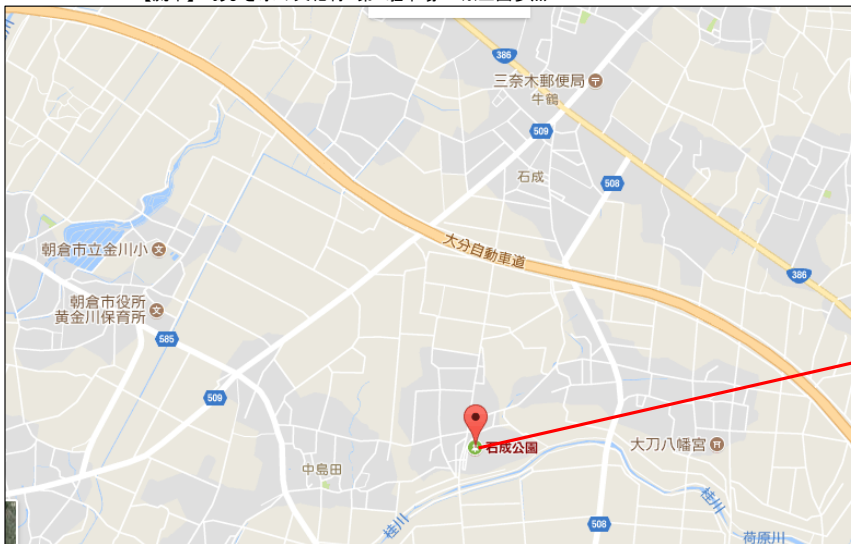

土砂・流木受入場所 地図情報

(甘木地域) 【土砂】 [あまぎ水の文化村スポーツ広場](#)
 【流木】 [あまぎ水の文化村 第1駐車場](#)

(朝倉地域) 【土砂】 [石成公園](#)
 【流木】 [あまぎ水の文化村 第1駐車場](#) ※上図参照

石成公園

(杷木地域) 【土砂】 [林田工業団地](#)
 【流木】 [若市農村広場](#)

林田工業団地

若市農村広場