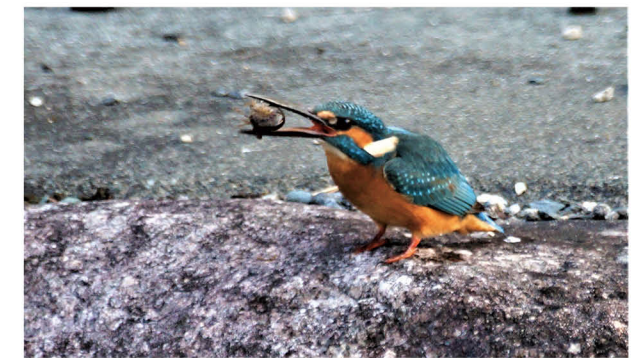

Pick up 「コウノトリ」が来た～!

特別天然記念物であるコウノトリが4月～6月に飛来。国内では1971年に絶滅しましたが、以後、長い間保護増殖の努力が続けられ、現在、日本各地で飛来が確認されるようになりました。

野生のコウノトリの飛来はとても珍しいもの。さらにこのときは、公園のシンボル・イチイガシの巨木に飛来。文化的・学術的にも優れているとても珍しい光景です。

朝倉市自主文化事業

親子で楽しむクラシック名曲コンサート
0歳～入場可
こどもオペラ
ブレーメンの音楽隊

- ■日時…12月26日(土) 14時30分～(開場13時30分)
- ※公演時間は約60分(休憩なし)、入退場自由
- ■場所…ピーポート甘木 中ホール

目で見て、体で感じて楽しめる、ドキドキわくわくのこどもオペラ

オペラデビューは0歳から!? オペラは、音楽でお話を進めていく劇のこと。たくさん動物が登場する「ブレーメンの音楽隊」を上演します。

※0歳から入場可能。親子で楽しむ、童謡や手遊び歌、クラシックの名曲まで盛りだくさんの参加型コンサートです。

- <予定曲目>
  『ようかい体操第一』『とんとんとんひげじいさん』『チャールダーシュ』『クラリネットをこわしちゃった』他
- ■チケット料金
  全席指定 一般1500円、0歳～高校生500円
- ■発売日
  11月7日(土) 8時30分～(ローソンチケットは10時～)
- ■発売場所
  ・ピーポート甘木事務所(8時30分～22時)
  ・ローソンチケット【Lコード:82505】(24時間)
- 問 市文化・生涯学習課 (☎ 22-0001)