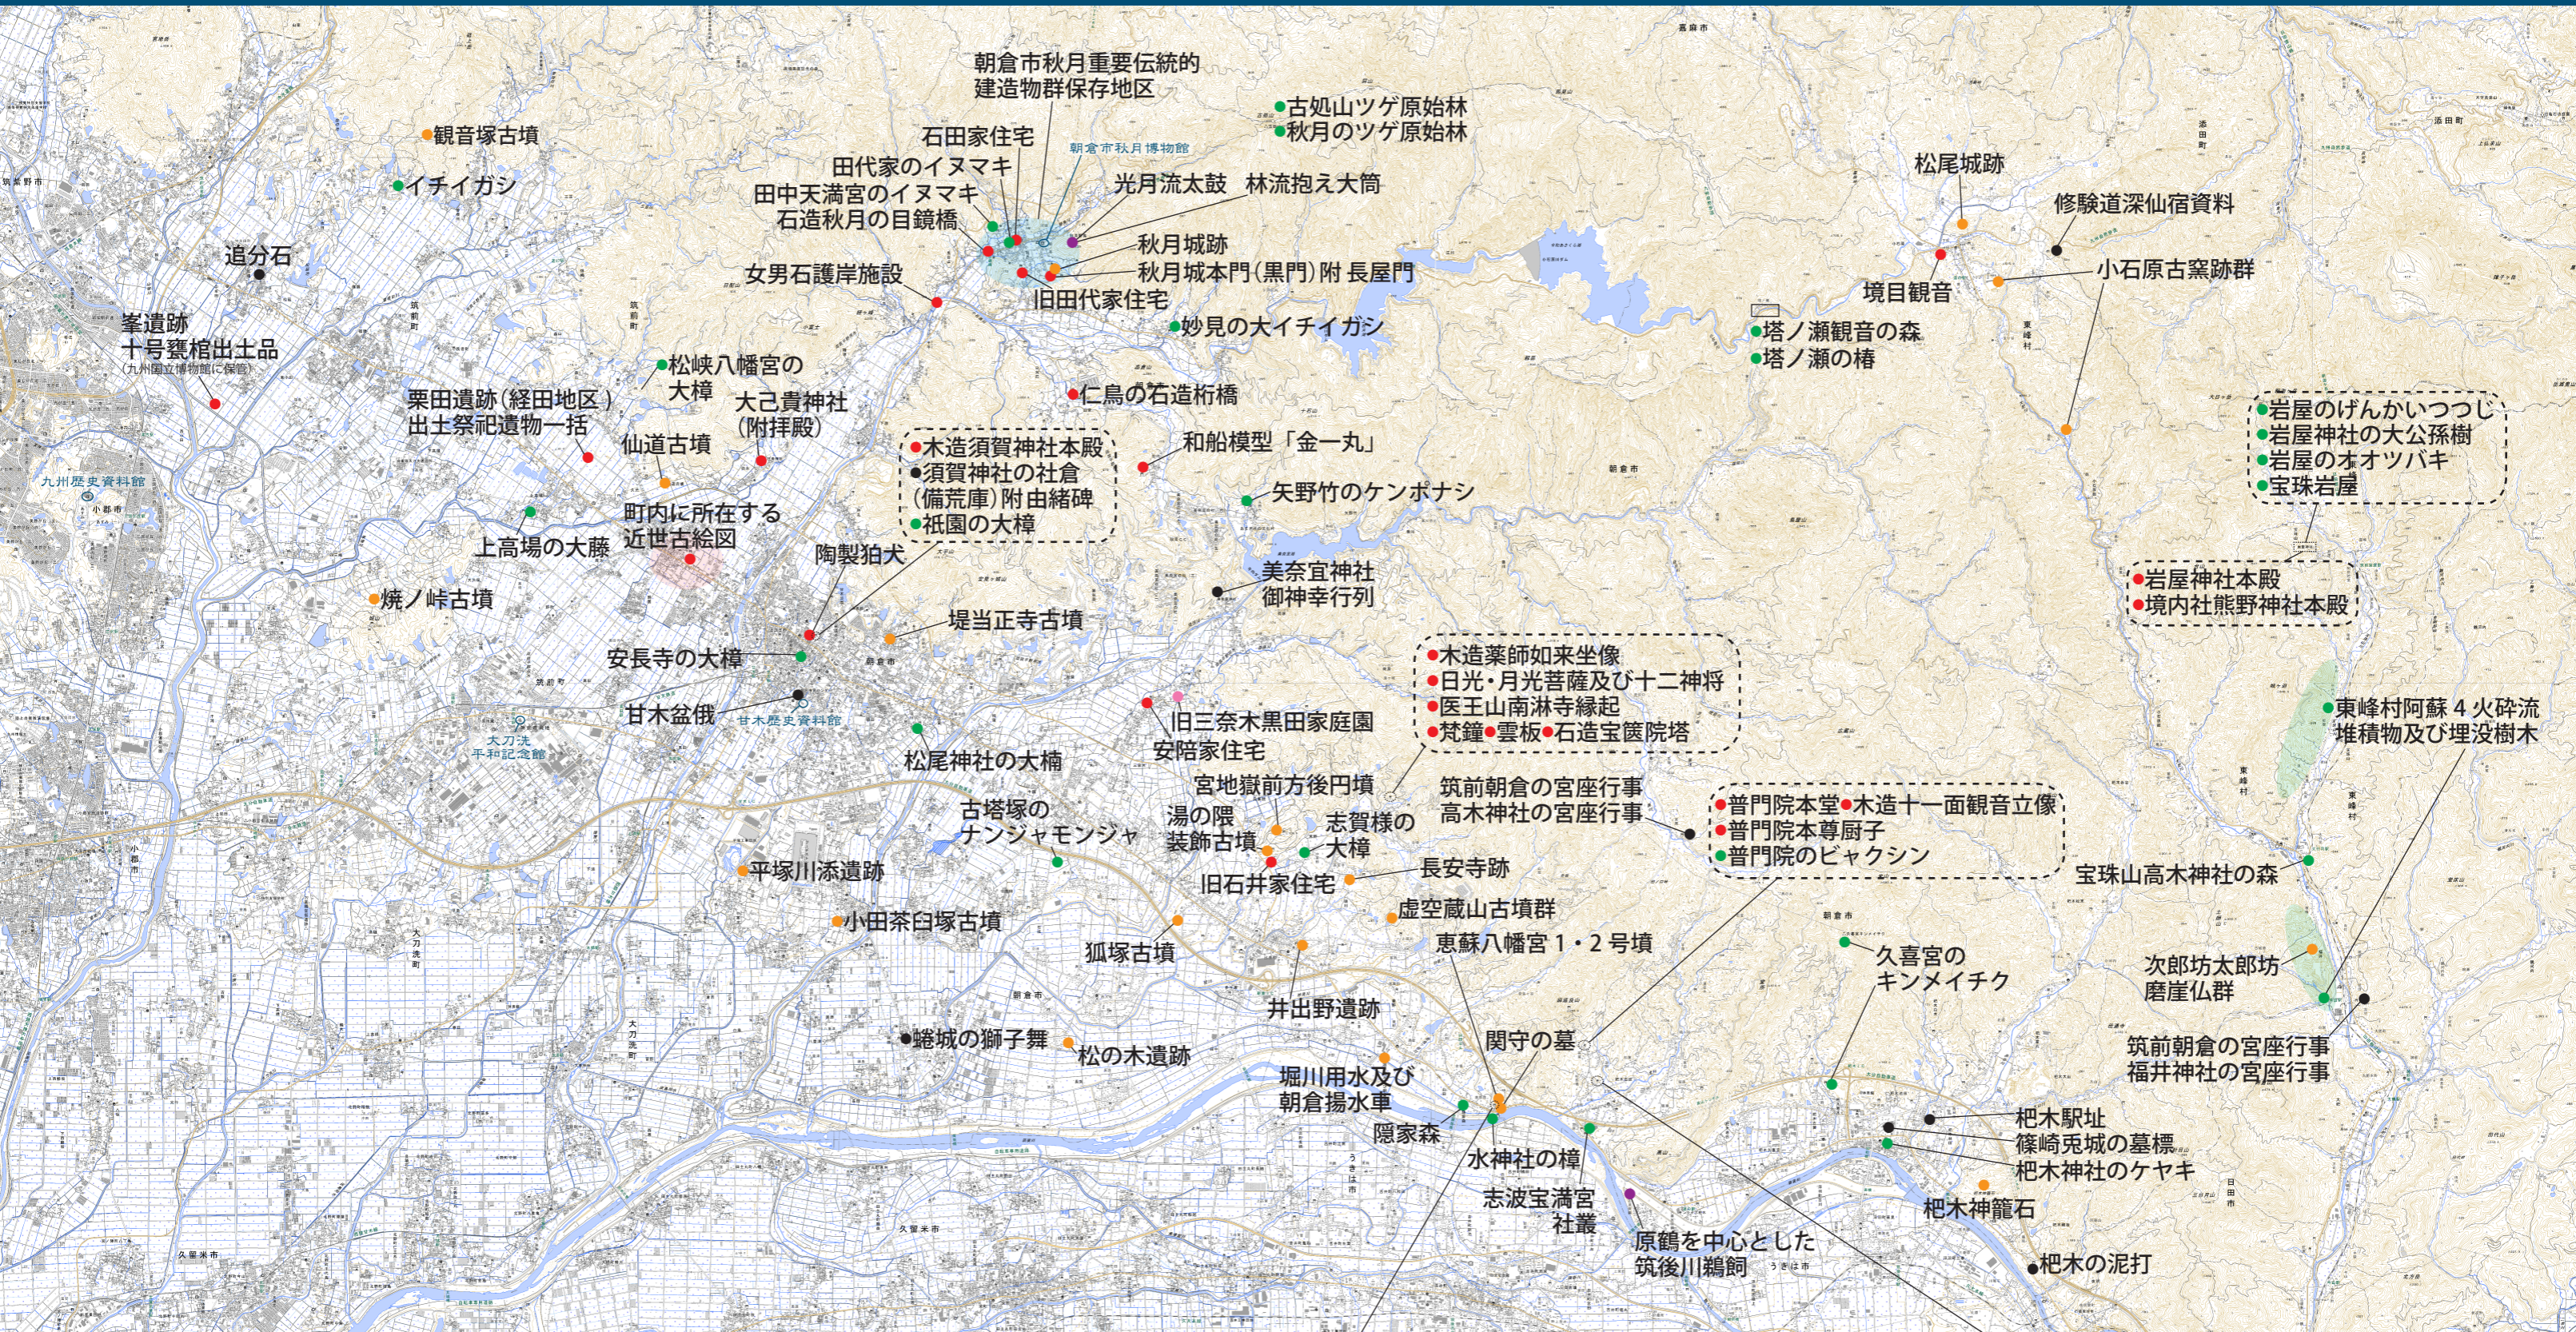

# 朝倉地域の指定文化財

- ～甘木歴史資料館保管の指定文化財～
- 堤当正寺古墳出土品 ●池の上・古寺墳墓群出土品 ●神蔵古墳出土品 ●狐塚古墳出土遺物一括
  - 中寒水屋敷遺跡出土中国式銅剣 ●須川遺跡群出土遺物一括 ●妙見古墳群出土遺物一括
  - 木造聖観音立像 ●小田組大庄屋桑野家文書 ●田代家文書
  - 第15代横綱初代梅ヶ谷横綱免許状 ●権原の血経・経筒 ●考古資料

- ～秋月博物館保管の指定文化財～
- 島原陣図屏風 ●秋月のキリシタン灯籠
  - 秋月城跡出土高麗鐘 ●三奈木品徳寺文書

- 恵蘇八幡宮縁起
- 恵蘇八幡宮絵縁起
- 恵蘇八幡宮神幸祭
- 恵蘇八幡宮獅子頭
- 恵蘇八幡の樟

- 銅鐘 ●紙本著色黒田如水像
- 栗山備後画像
- 黒田長政画像
- 栗山大膳画像