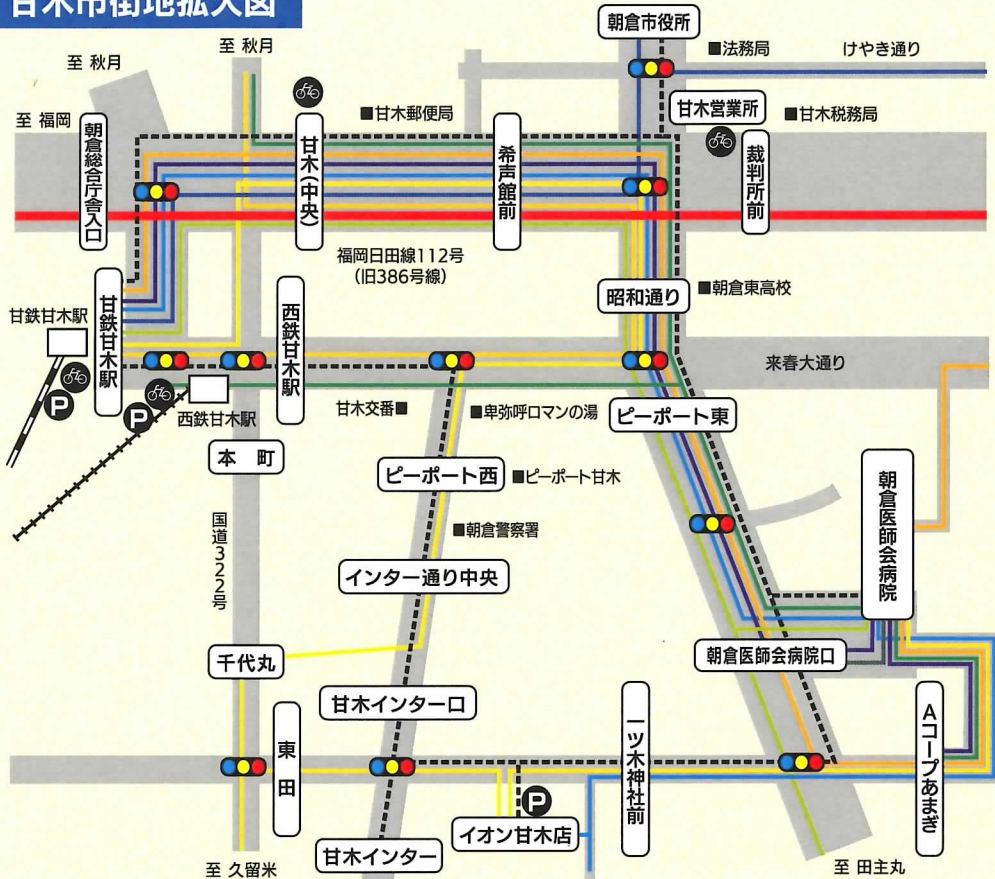

甘木市街地拡大図

凡 例

西鉄バス 甘木幹線 ■ **駐車場** **P**
甘木観光バス 田主丸線 ■ 秋月線 ■ 甘木市街地循環線 - - - **駐輪場** **🚲**
あいのりタクシー 馬田線 ■ 福城線 ■ 上秋月・安川線 ■ 長洲線 ■ 矢野竹線 ■ 美奈宜の杜線 ■

路線別バス亭一覧

路線別バス亭	路線バス		あいのりタクシー										
	市街地循環線	甘木幹線(緑の丸)	田主丸線	秋月線	長洲線	福城線	馬田線	上秋月・安川線	矢野竹線	美奈宜の杜線	長洲線	矢野竹線	美奈宜の杜線
①甘鉄甘木駅	●	●	●	●	●	●	●	●	●	●	●	●	●
②甘木(中央)	●	●	●	●	●	●	●	●	●	●	●	●	●
③希声館前	●	●	●	●	●	●	●	●	●	●	●	●	●
④朝倉市役所	●												●
⑤甘木営業所		◎											
⑥裁判所前		●											●
⑦昭和通り	●	●	●	●	●	●	●	●	●	●	●	●	●
⑧ピーポート東(専攻ロマンの出入口)	●				●	●						●	●
⑨朝倉医師会病院	●	▲			●	●	●	●	●	●	●	●	●
⑩朝倉医師会病院口	●	●			●	●							
⑪Aコブあまぎ						●	●	●	●	●	●	●	●
⑫一ツ木神社前	●												
⑬イオン甘木店	●						●	●	●	●	●	●	●
⑭甘木インター	●												
⑮インター通り中央	●								●	●	●	●	●
⑯ピーポート西	●								●	●	●	●	●
⑰西鉄甘木駅	●		●										
⑱本町	●												
⑳千代丸												●	●

※甘鉄甘木駅から引き続き市街地循環線(全回り)として運行します。