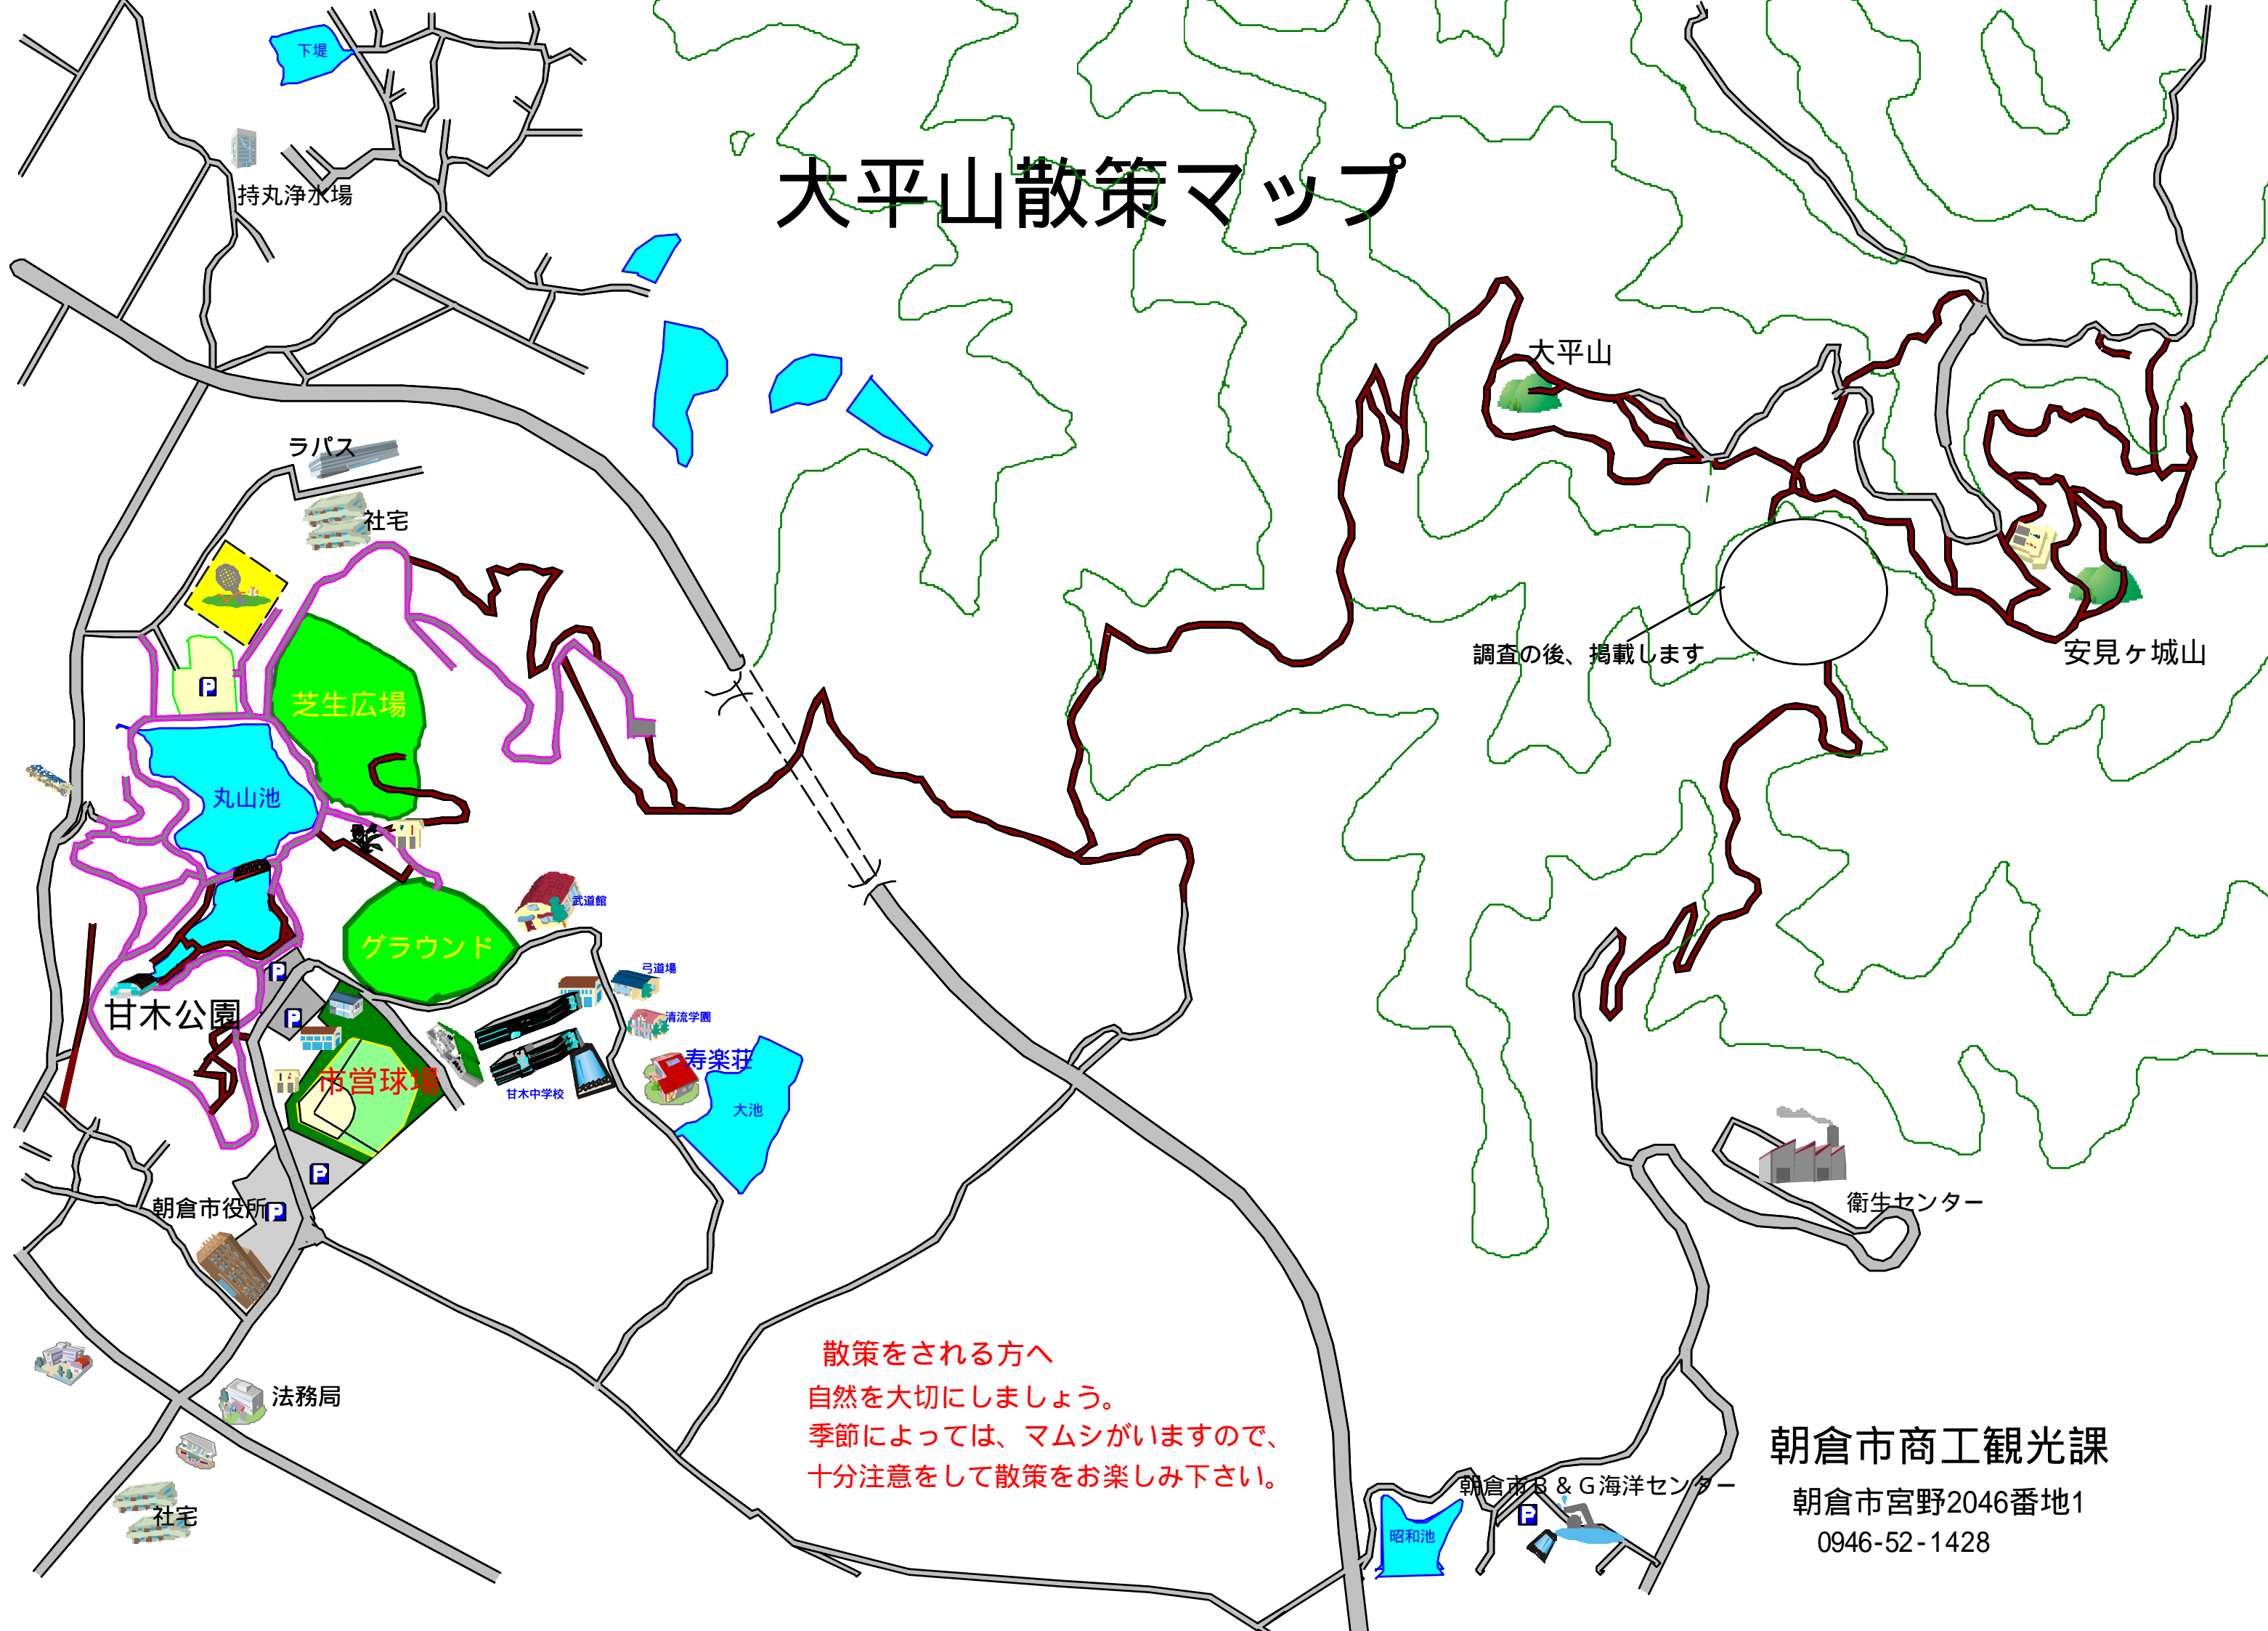

大平山散策マップ

散策をされる方へ
自然を大切にしましょう。
季節によっては、マムシがいますので、
十分注意をして散策をお楽しみ下さい。

朝倉市商工観光課
朝倉市宮野2046番地1
0946-52-1428