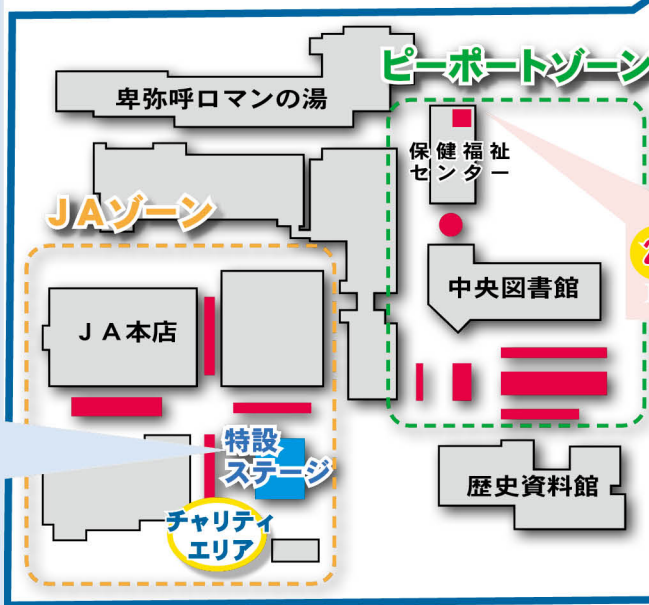

日時 11月21日(土) 9時~16時  
11月22日(日)

場所 JA筑前あさくら本店駐車場  
ピーポート甘木第2駐車場

ステージイベント

21日

- 10時~ オープニングセレモニー
- 10時40分~ 朝倉東高書道パフォーマンス
- 11時~ 学校農園発表 (朝倉東小学校)
- 11時25分~ よさこいソーランおどり
- 12時~ 遊戯 (安川保育所)
- 12時40分~ 陸上自衛隊小郡駐屯地音楽隊演奏
- 13時25分~ 朝倉戦隊サンレンジャーキッズダンス
- 14時5分~ イリュージョンマジック
- 14時30分~ ひよっこ踊り
- 15時10分~ もちまき

22日

- 10時~ 胴突き唄
- 10時25分~ 爆笑ものまねステージ
- 11時~ 直売所連絡会タイムセール
- 11時35分~ 吹王火剣フクオカリバー
- 12時10分~ マジカル★みいちゃん (マジック&バルーンアート)
- 12時45分~ ジャンケン大会 (農政連)
- 13時20分~ JA 青年部メッセージ看板表彰
- 13時45分~ 爆笑ものまねステージ
- 14時10分~ ストリートダンス
- 14時45分~ ピンゴゲーム大会
- 15時40分~ もちまき

22日

10時~15時 無料鍼灸マッサージ

展示・物産

21日 22日 9時~16時

直売所物産市  
高鍋町特産物販売 (21日のみ)  
食と農 (21日のみ)  
朝倉市女性連絡協議会 (ぜんざい)  
特産品ブランド化事業テスト販売  
ファファ (小学生以下)

JA関係物産展・お楽しみ抽選会  
みかんの詰め放題  
農産物販売  
園芸畜産品 (花、茶、黒砂糖、馬田瓜)  
農機具等展示

その他イベント

- 21日
- 10時30分~ 卵のチャリティ販売
  - 13時30分~ バター作り体験
  - 14時30分~ 加工品チャリティ販売 (みそ)

- 22日
- 10時20分~ 卵のチャリティ販売
  - 10時30分~ マジカル★みいちゃん
  - 11時~ 米のチャリティすくいどり
  - 13時30分~ バター作り体験

楽しいイベント  
盛りだくさん!

ビンゴゲーム  
タイムセール もちまき  
チャリティ販売  
卑弥呼ロマンの湯  
無料入浴券配布