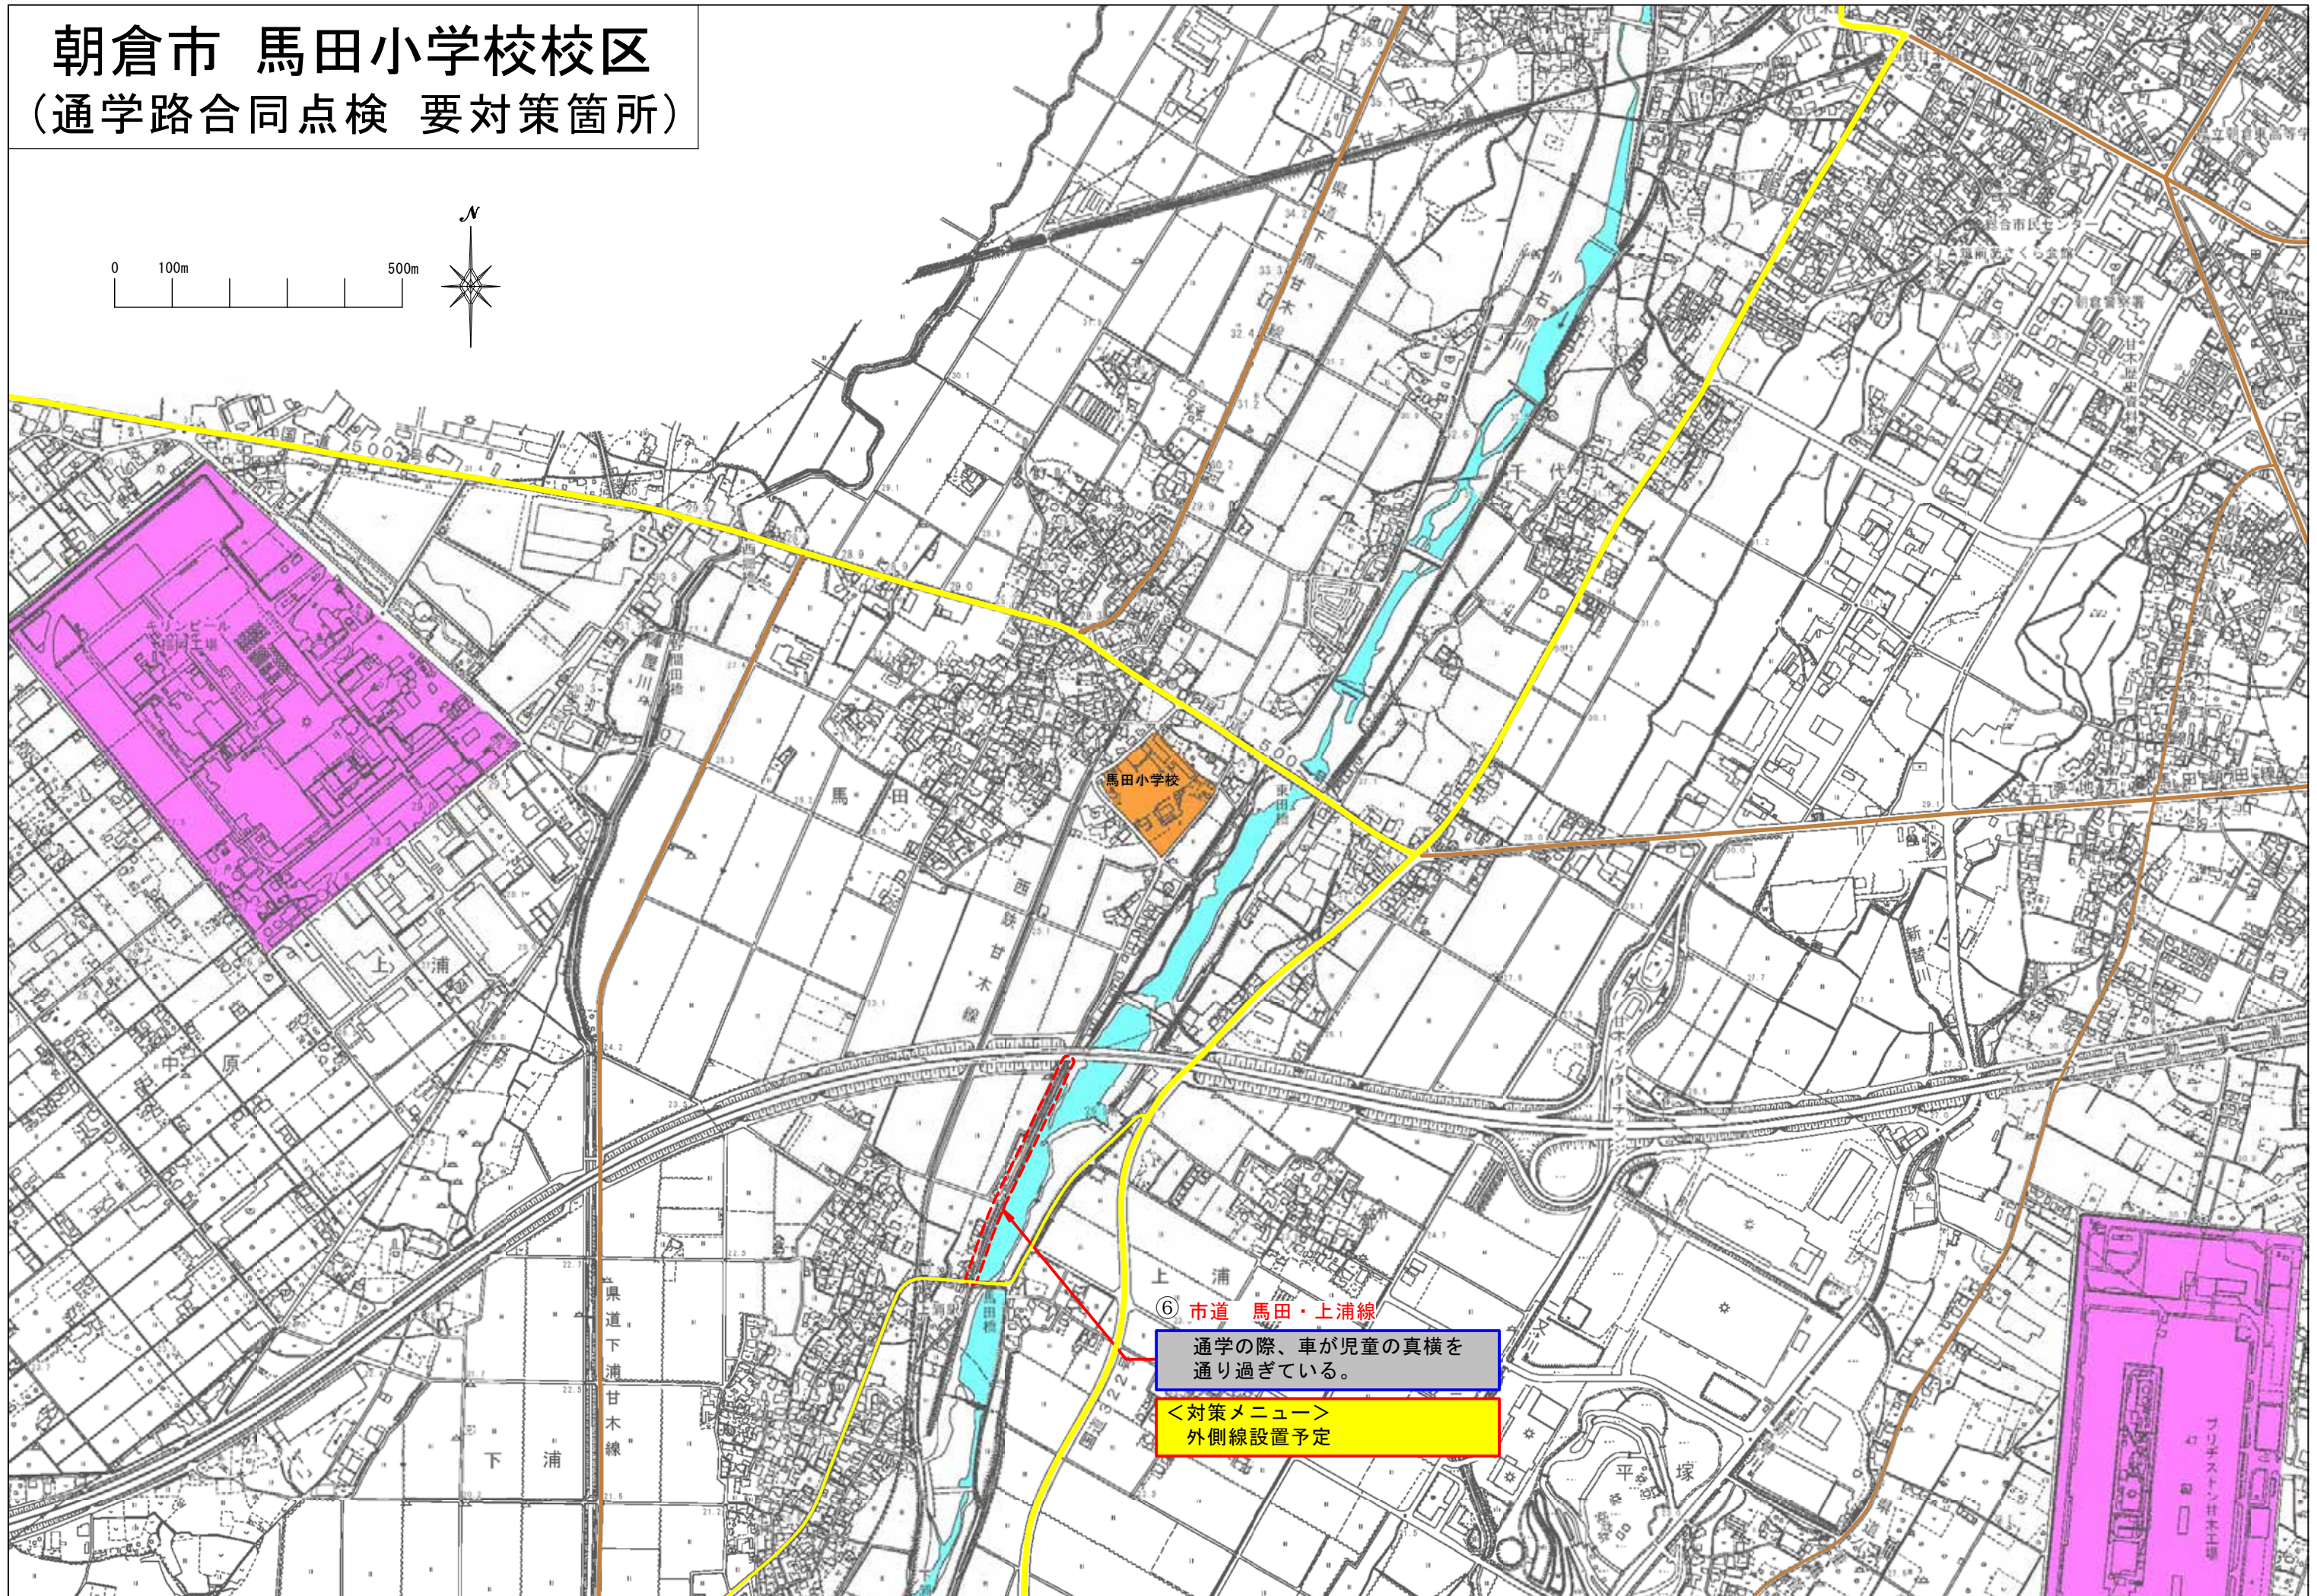

# 朝倉市 馬田小学校校区 (通学路合同点検 要対策箇所)

⑥ 市道 馬田・上浦線  
通学の際、車が児童の真横を  
通り過ぎている。

<対策メニュー>  
外側線設置予定