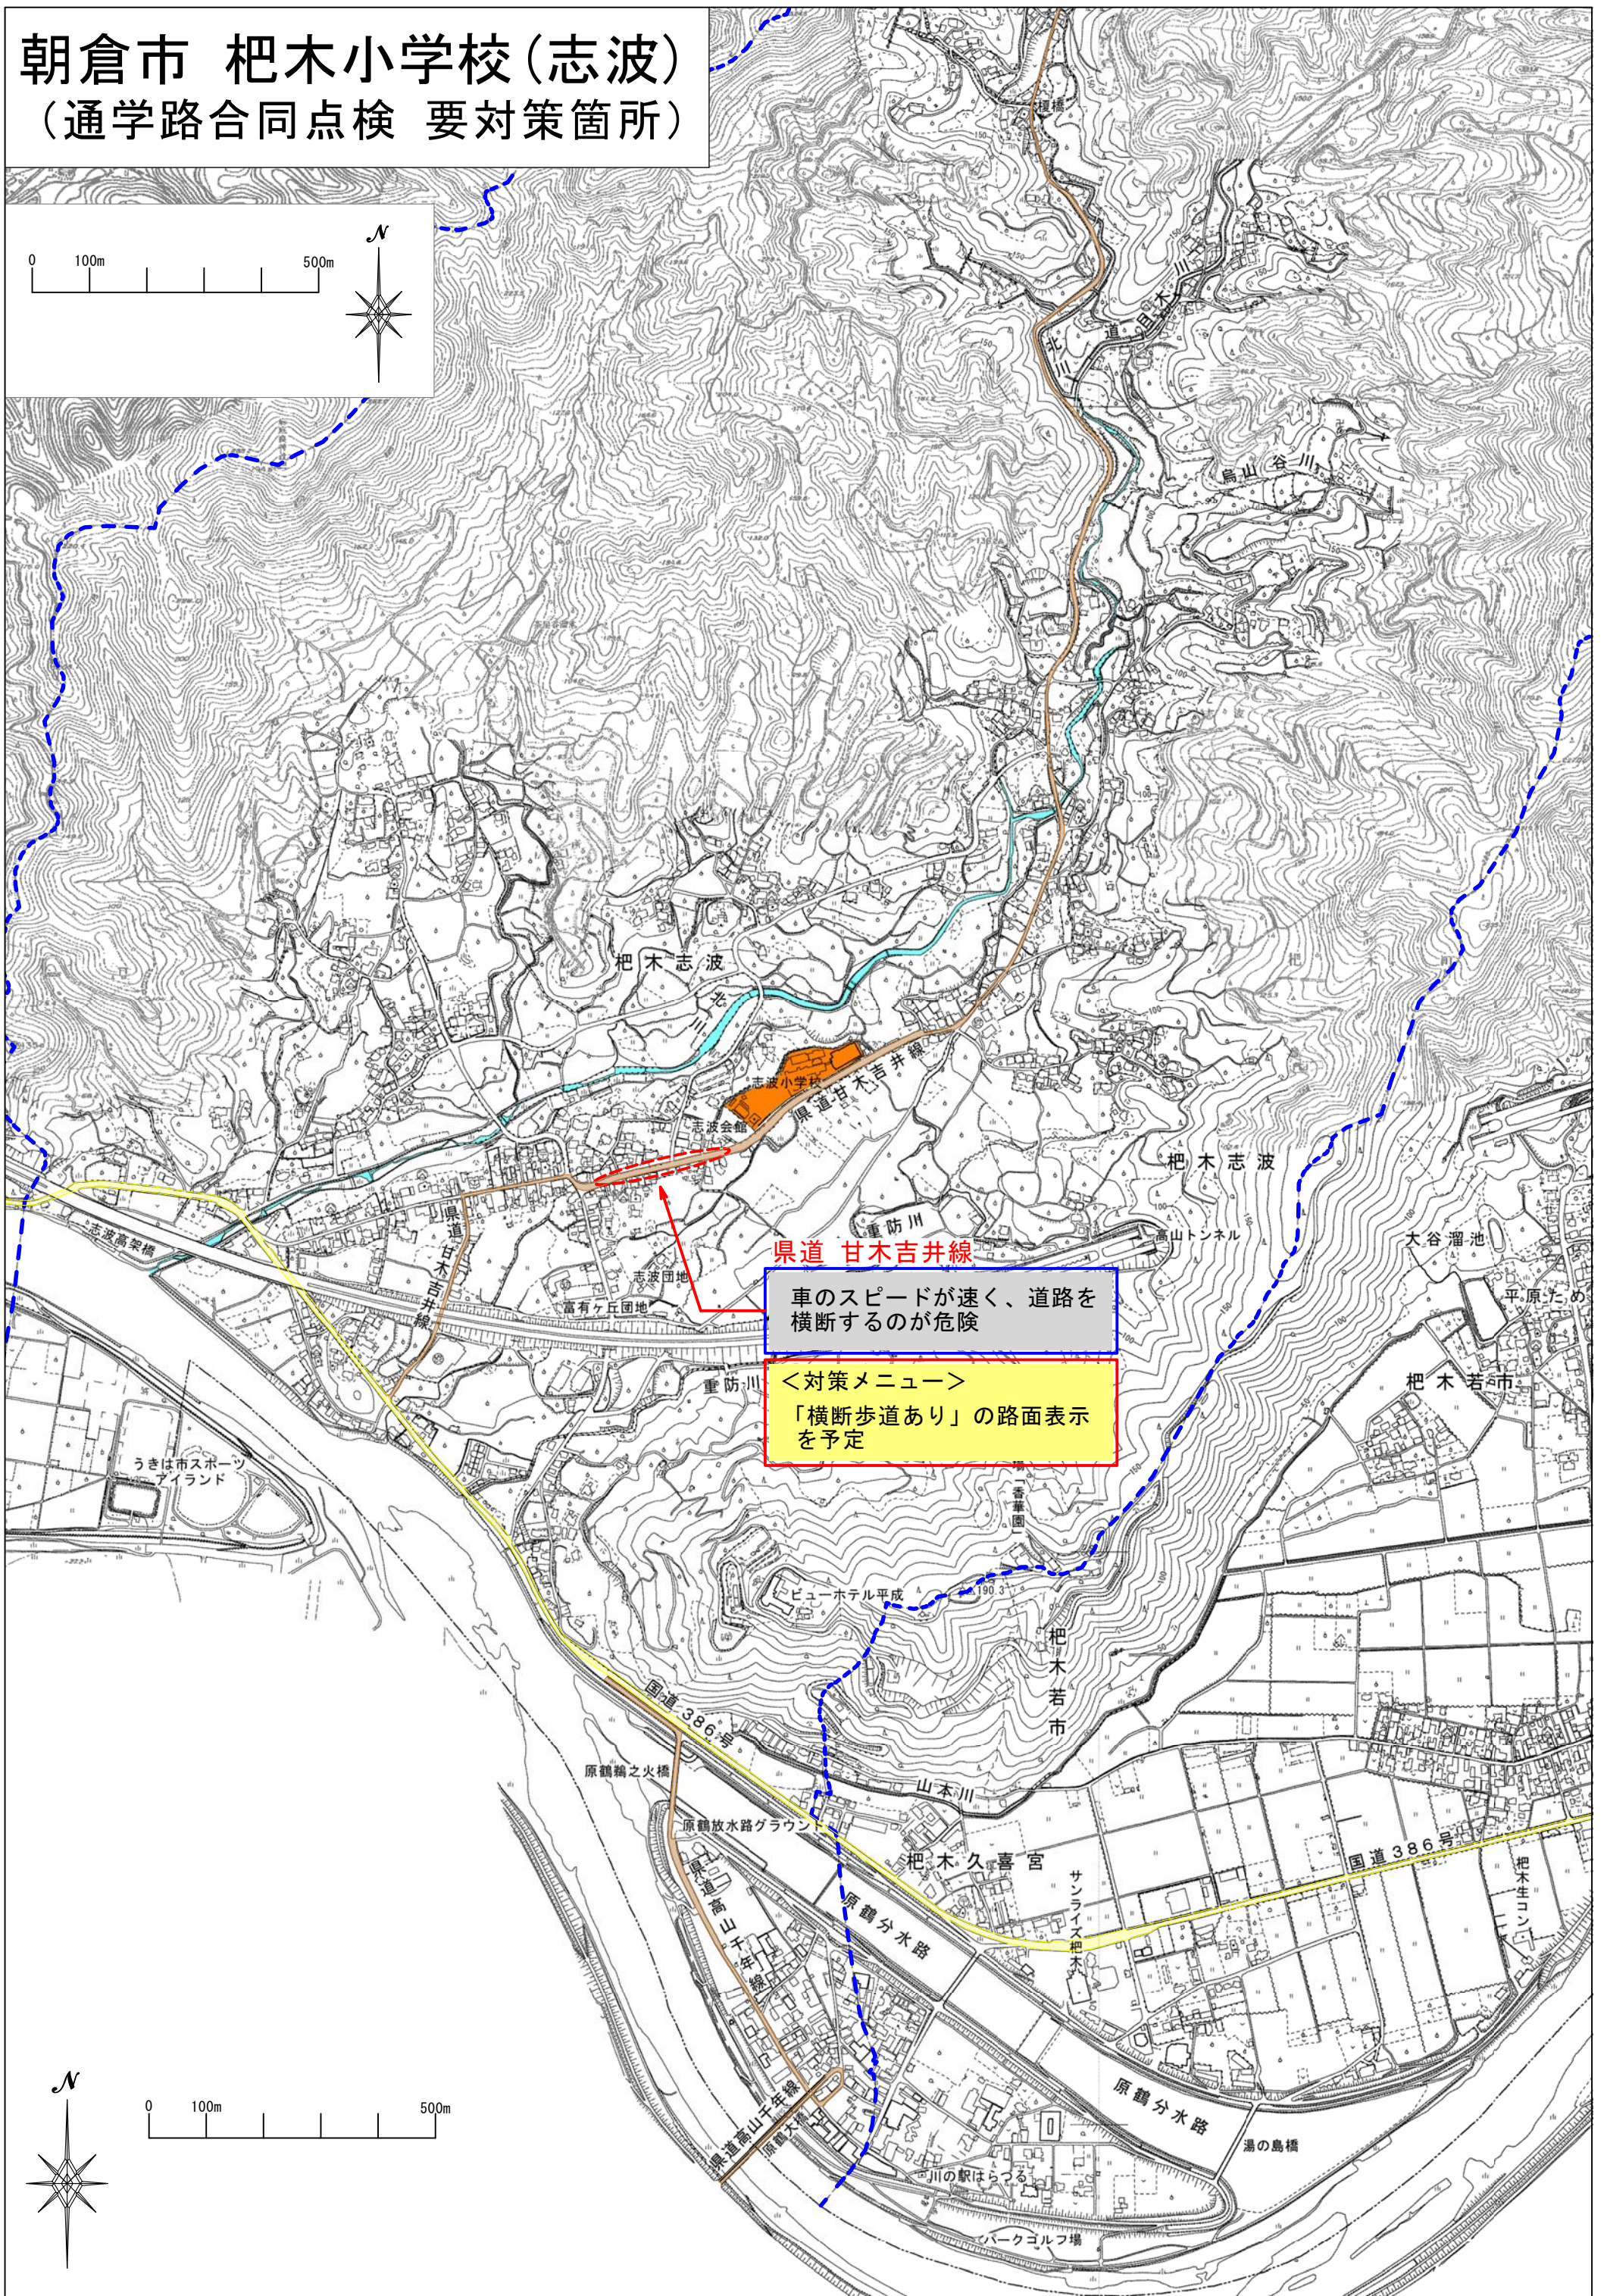

朝倉市 杷木小学校(志波) (通学路合同点検 要対策箇所)

0 100m 500m

県道 甘木吉井線
車のスピードが速く、道路を横断するのが危険

<対策メニュー>
「横断歩道あり」の路面表示を予定

0 100m 500m