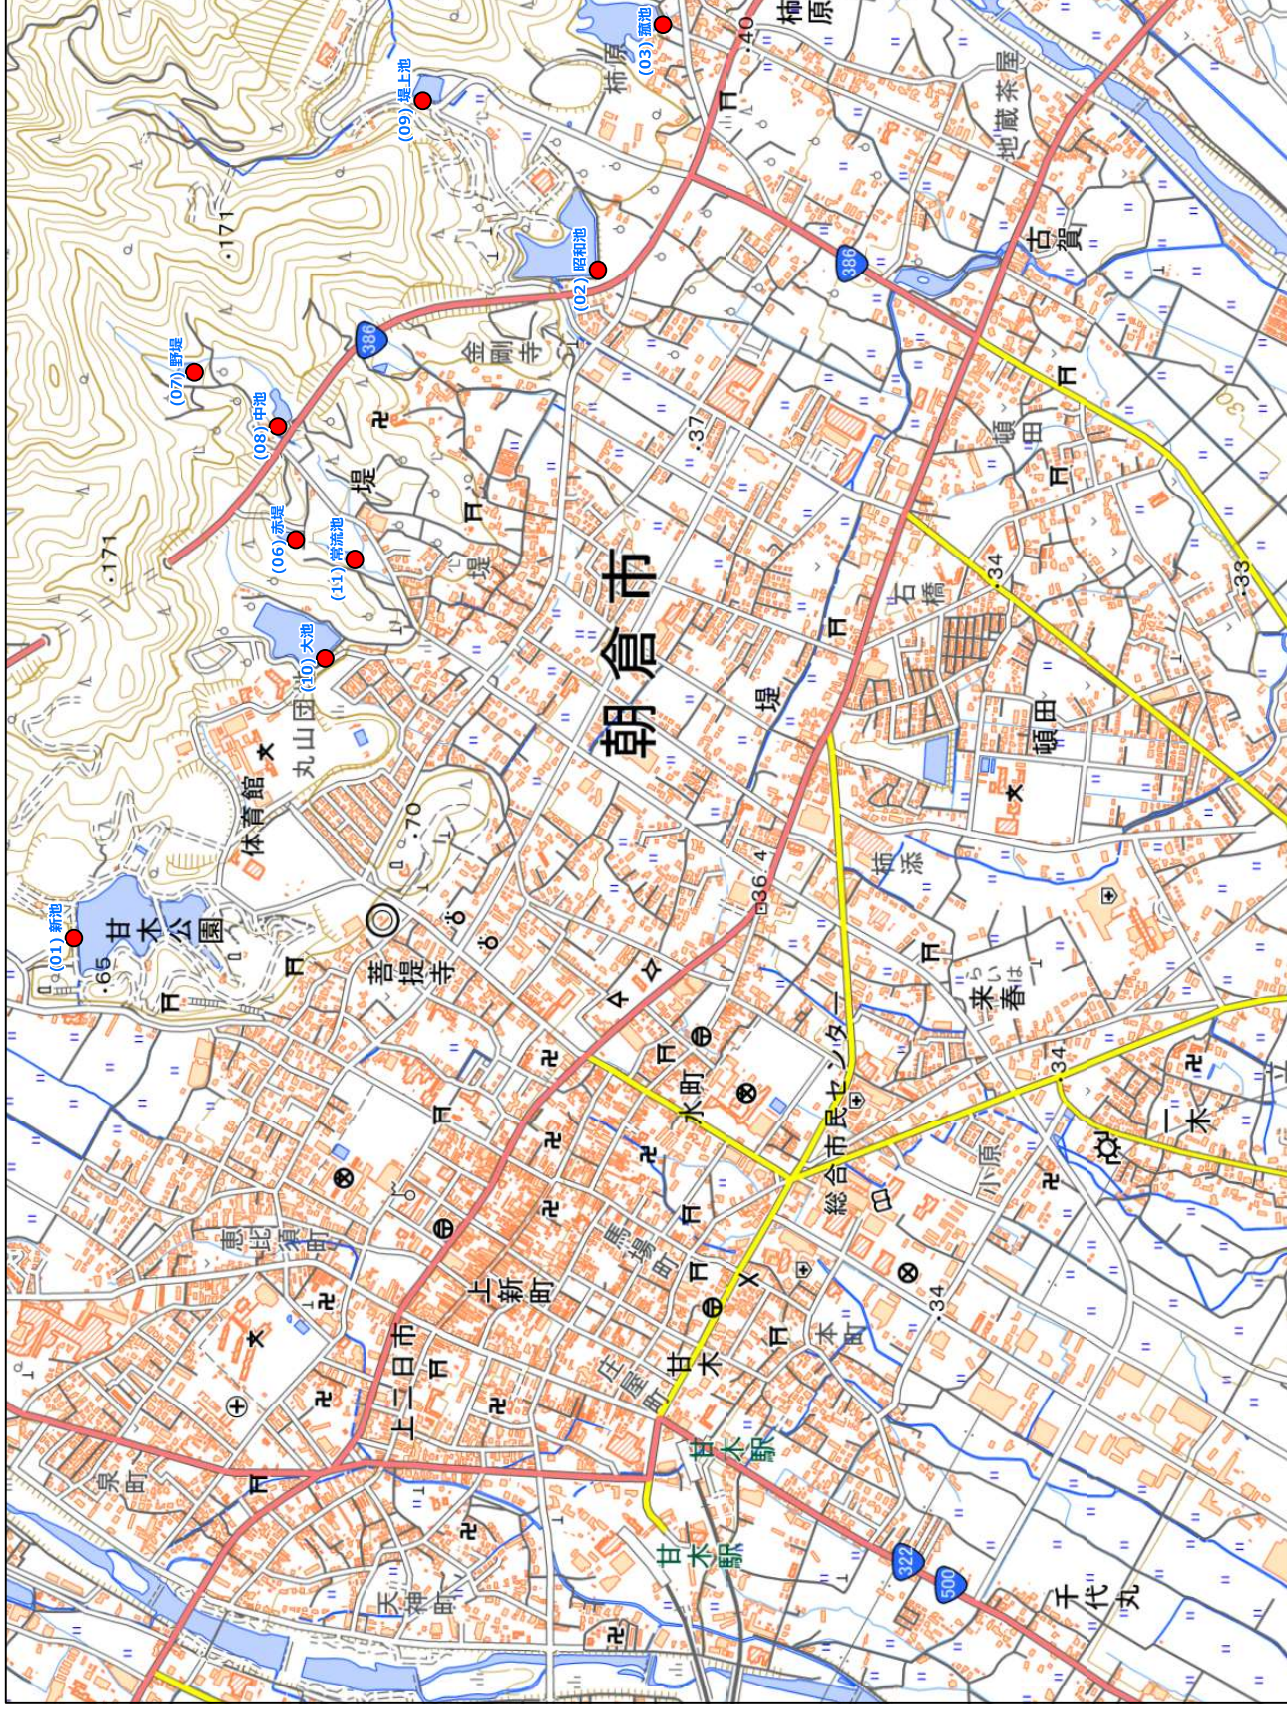

福岡県 ため池 位置図

- No ため池名
- (01) 新池
 - (02) 昭和池
 - (03) 孤池
 - (06) 赤堤
 - (07) 野堤
 - (08) 中池
 - (09) 堤上池
 - (10) 大池
 - (11) 常流池

【この地図は、国土地理院版の承認を得て、同院発行の電子地形図25000を複製したものである。(承認番号 令元情復、第537号)】