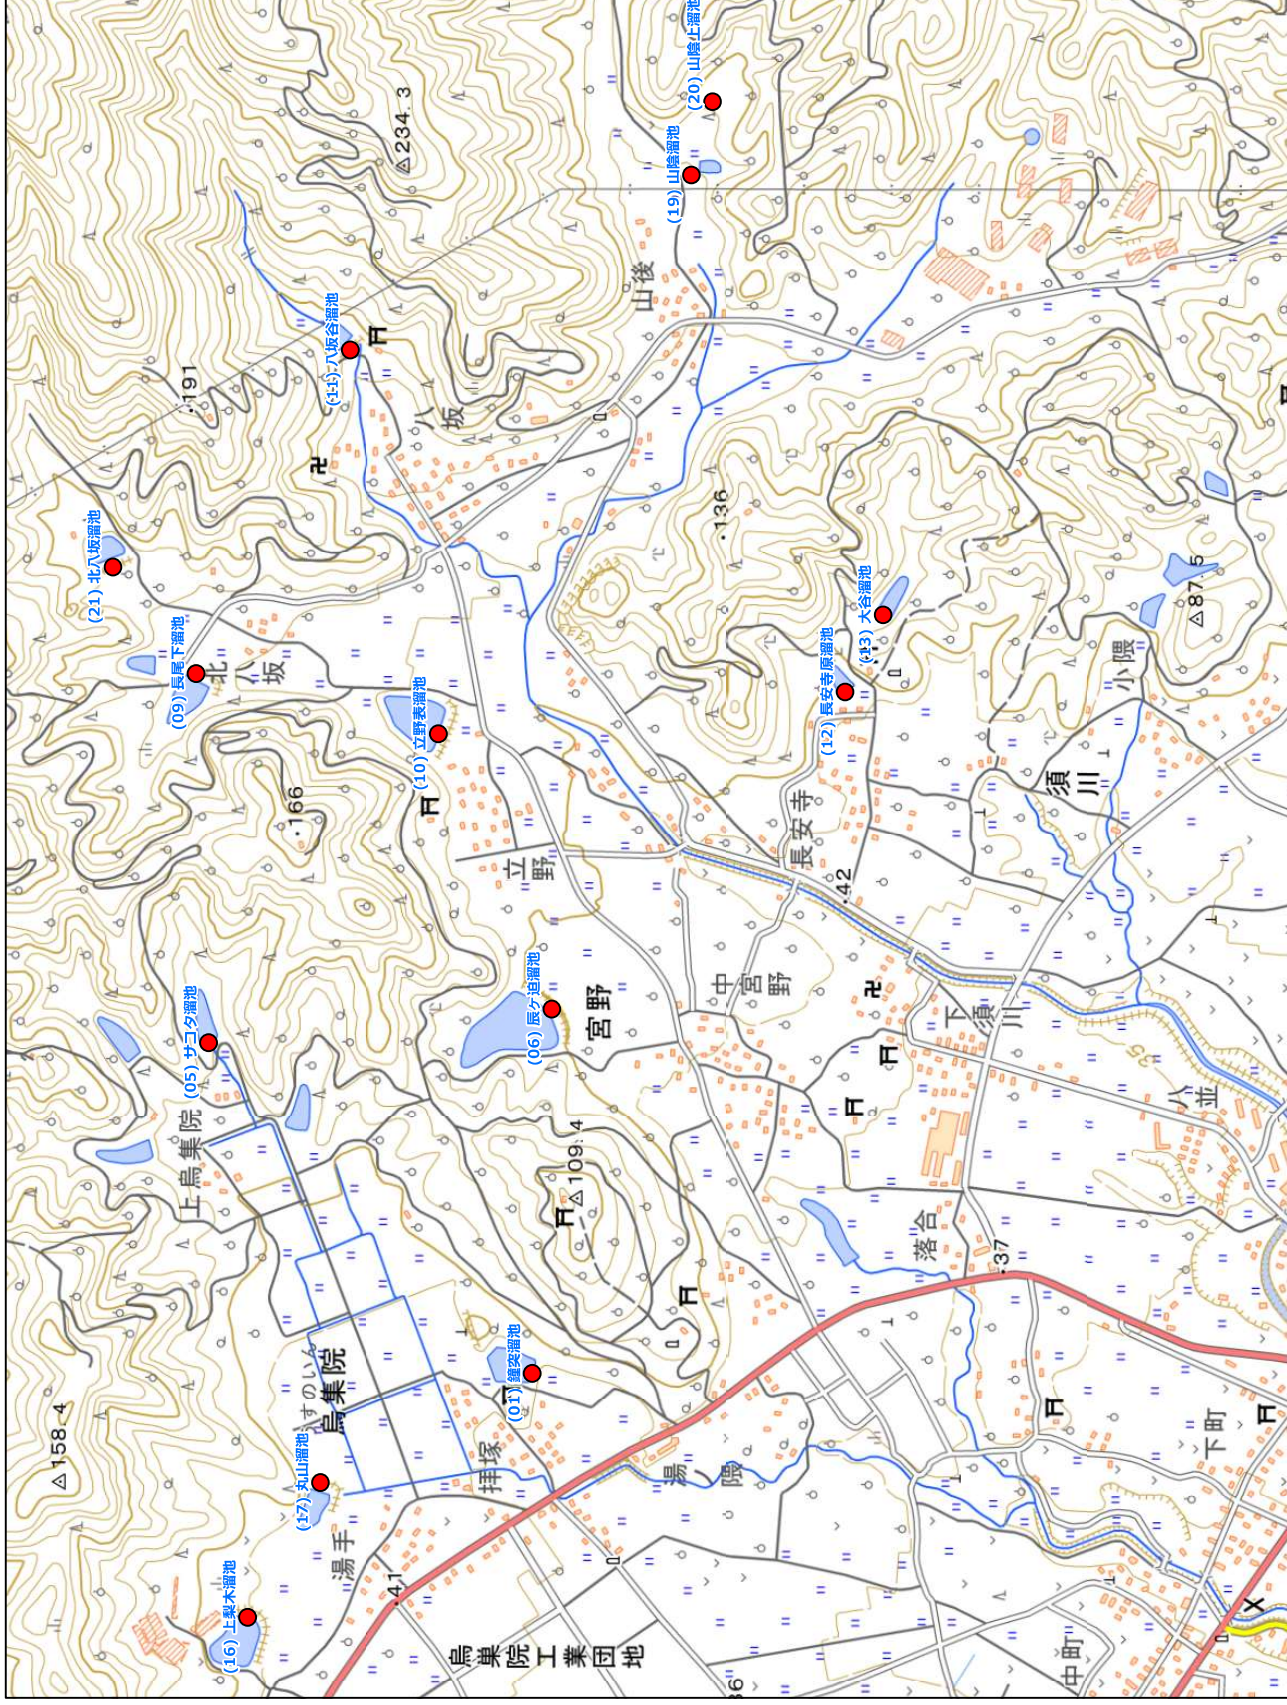

福岡県 ため池 位置図

- No ため池名
- (01) 鐘突溜池
  - (05) サコタ溜池
  - (09) 長尾下溜池
  - (10) 立野家溜池
  - (11) 八坂合溜池
  - (12) 長安寺原溜池
  - (13) 大谷溜池
  - (16) 上梨木溜池
  - (17) 丸山溜池
  - (19) 山陰溜池
  - (20) 山陰上溜池
  - (21) 北八坂溜池

【連絡先】

朝倉市 農林課 (庶務係) TEL : 0946-52-1115

【この地図は、国土地理院版の承認を得て、同院発行の電子地形図25000を複製したものである。(承認番号 令元情標、第537号)】