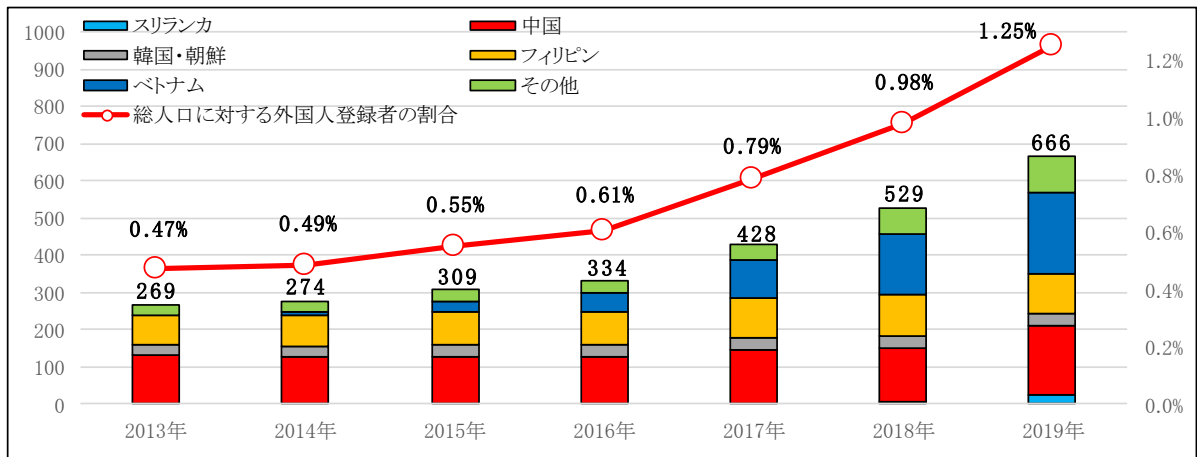

以下を人口ビジョン素案 Ⅲ. 人口の現状分析と将来展望 1. 人口の現状分析に追加

【参考】近年の外国人登録者数の推移

- 本市における外国人登録者数は、近年増加しています。
- 2019年（平成31年）3月末において、666人になり、総人口の1.25%を占めます。2013年（平成25年）末（269人）と比較すると397人増加しており、特に2017年（平成29年）以降の増加が顕著です。
- 国籍別の人口は、ベトナム人が最も多く、近年は全体の約3割を占めます。
- 在留資格別でみた場合、技能実習が61%ともっとも高く、次いで永住者（15%）、日本人の配偶者等（5%）と続きます。

■外国人登録者数及び総人口に対する割合の推移■

(注)各年3月31日現在
(資料)住民基本台帳