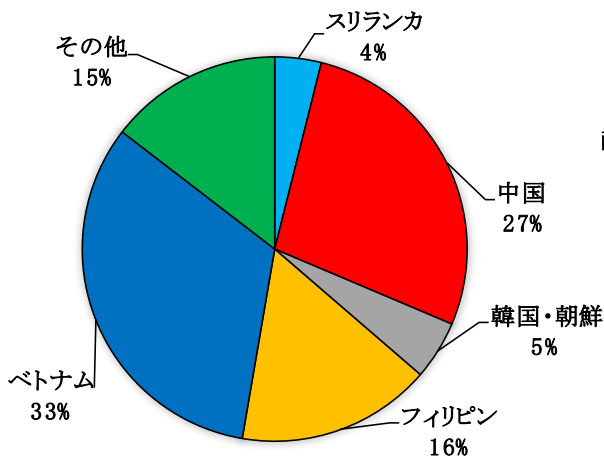

以下を人口ビジョン素案 Ⅲ. 人口の現状分析と将来展望 1. 人口の現状分析に追加

【参考】近年の外国人登録者数の推移

- 本市における外国人登録者数は、近年増加しています。
- 2019年（平成31年）3月末において、666人になり、総人口の1.25%を占めます。2013年（平成25年）末（269人）と比較すると397人増加しており、特に2017年（平成29年）以降の増加が顕著です。
- 国籍別の人口は、ベトナム人が最も多く、近年は全体の約3割を占めます。
- 在留資格別でみた場合、技能実習が61%ともっとも高く、次いで永住者（15%）、日本人の配偶者等（5%）と続きます。

■外国人登録者数及び総人口に対する割合の推移■

(注)各年3月31日現在
(資料)住民基本台帳

■国籍別外国人等者数の割合■

(注)2019年3月31日現在
(資料)住民基本台帳

■在留資格別外国人等者数の割合■

(注)2019年3月31日現在
(資料)住民基本台帳