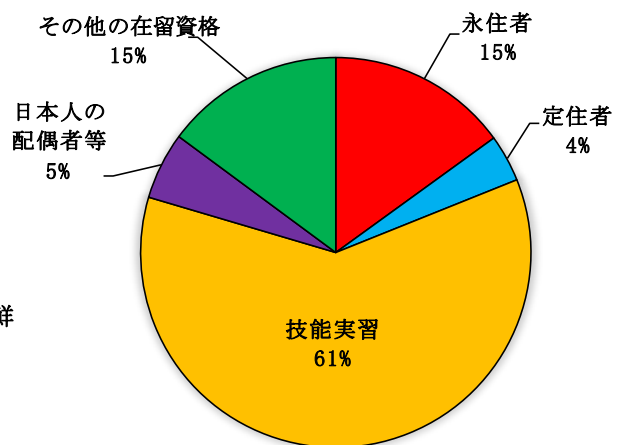

以下を人口ビジョン素案 Ⅲ. 人口の現状分析と将来展望 1. 人口の現状分析に追加

【参考】近年の外国人登録者数の推移

- 本市における外国人登録者数は、近年増加しています。
- 2019年（平成31年）3月末において、666人になり、総人口の1.25%を占めます。2013年（平成25年）末（269人）と比較すると397人増加しており、特に2017年（平成29年）以降の増加が顕著です。
- 国籍別の人口は、ベトナム人が最も多く、近年は全体の約3割を占めます。
- 在留資格別でみた場合、技能実習が61%ともっとも高く、次いで永住者（15%）、日本人の配偶者等（5%）と続きます。

■外国人登録者数及び総人口に対する割合の推移■

(注)各年3月31日現在
(資料)住民基本台帳

■国籍別外国人等者数の割合■

(注)2019年3月31日現在
(資料)住民基本台帳

■在留資格別外国人等者数の割合■

(注)2019年3月31日現在
(資料)住民基本台帳