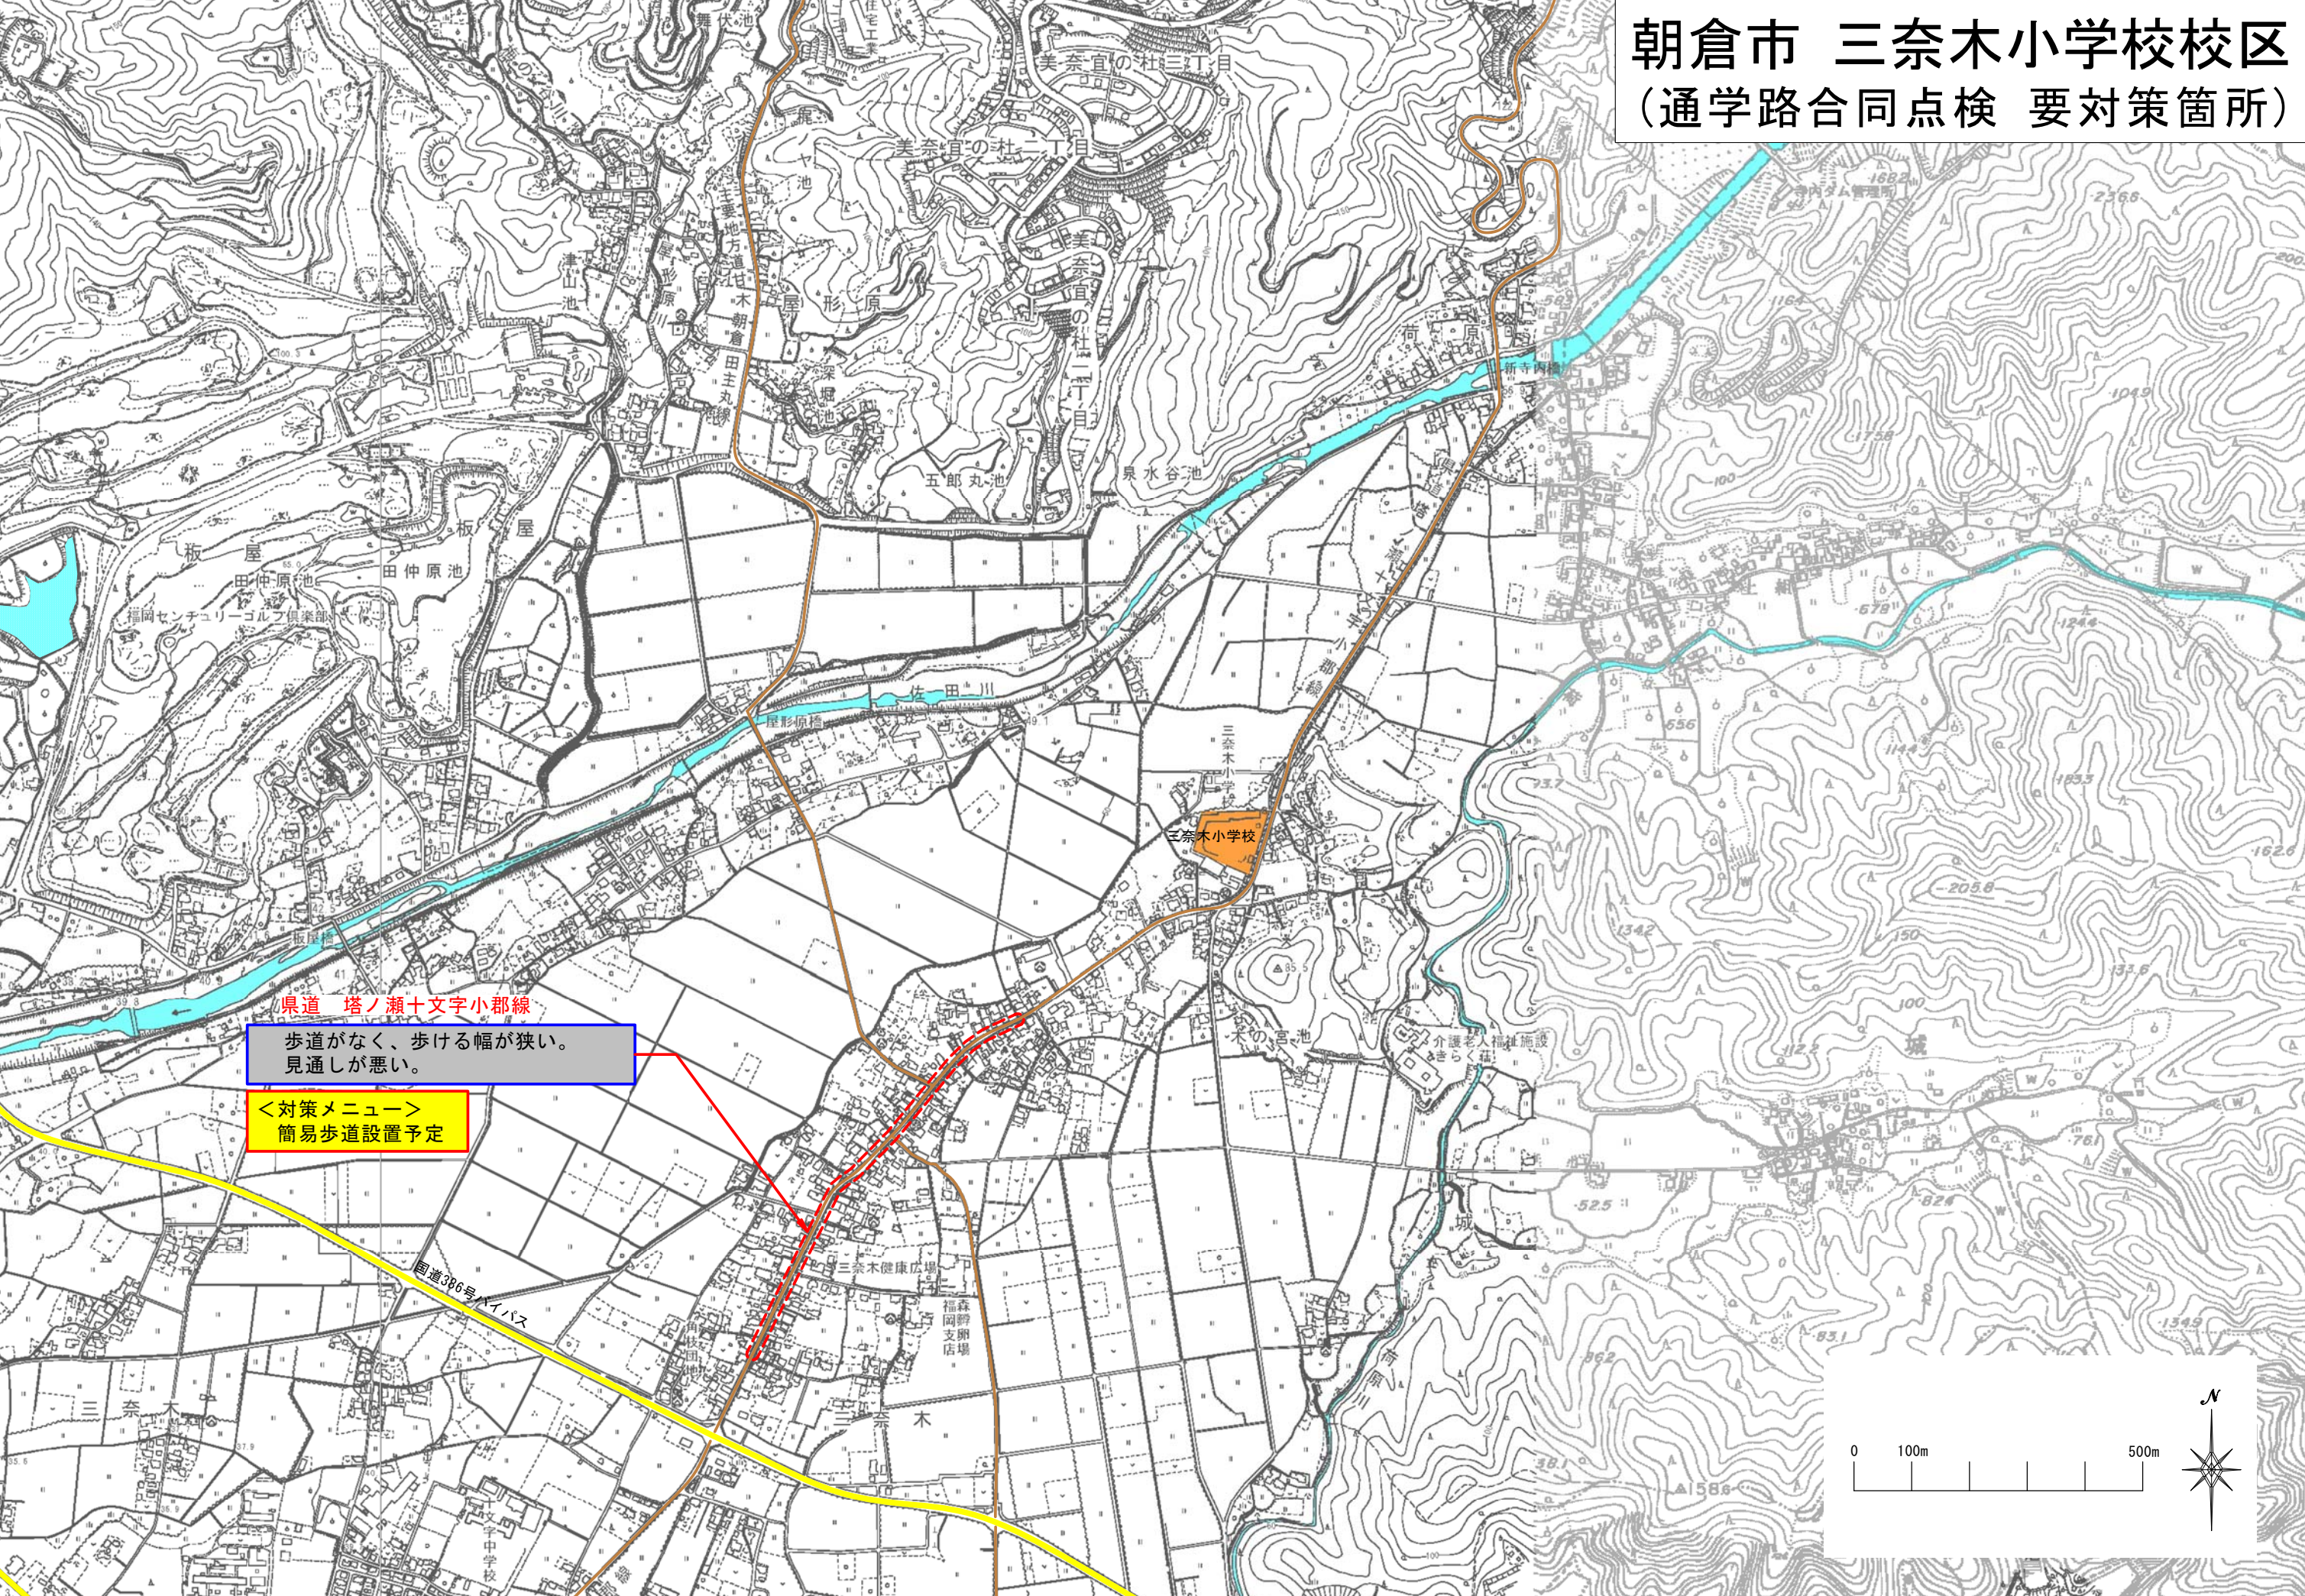

朝倉市 三奈木小学校校区  
(通学路合同点検 要対策箇所)

県道 塔ノ瀬十字小郡線  
 歩道がなく、歩ける幅が狭い。  
 見通しが悪い。

<対策メニュー>  
 簡易歩道設置予定