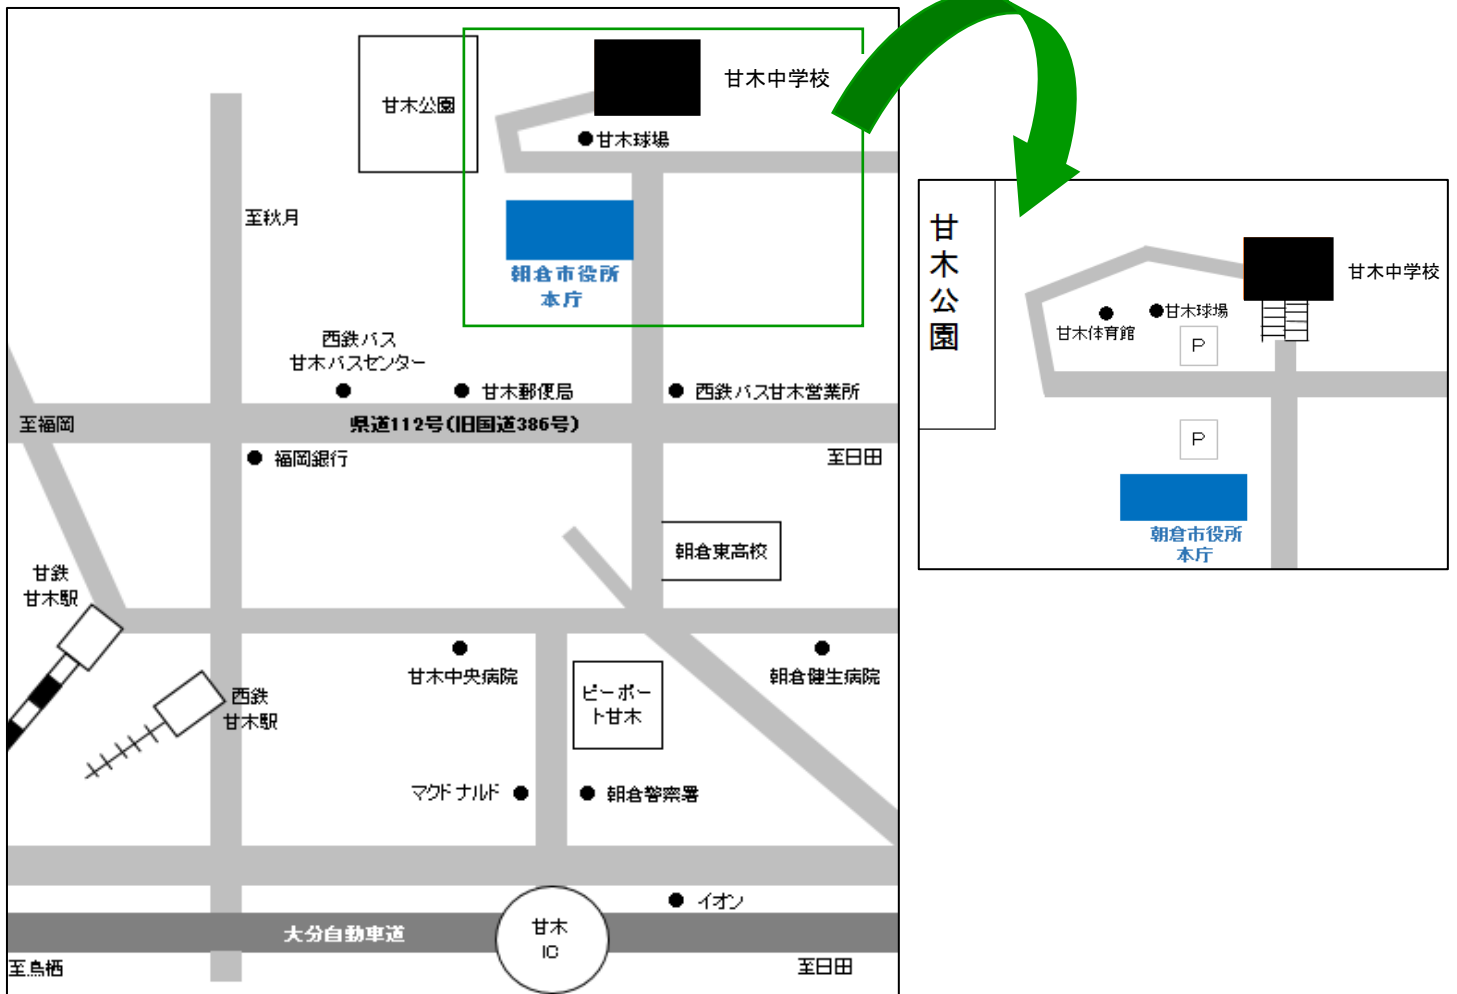

試験会場案内

朝倉市役所 本庁
(福岡県朝倉市菩提寺412-2)

交通案内

- ・ 甘木鉄道「甘木駅」より徒歩20分
- ・ 西日本鉄道「甘木駅」より徒歩20分
- ・ 西鉄バス「甘木営業所」より徒歩8分
- ・ 大分自動車道「甘木IC」より車で5分