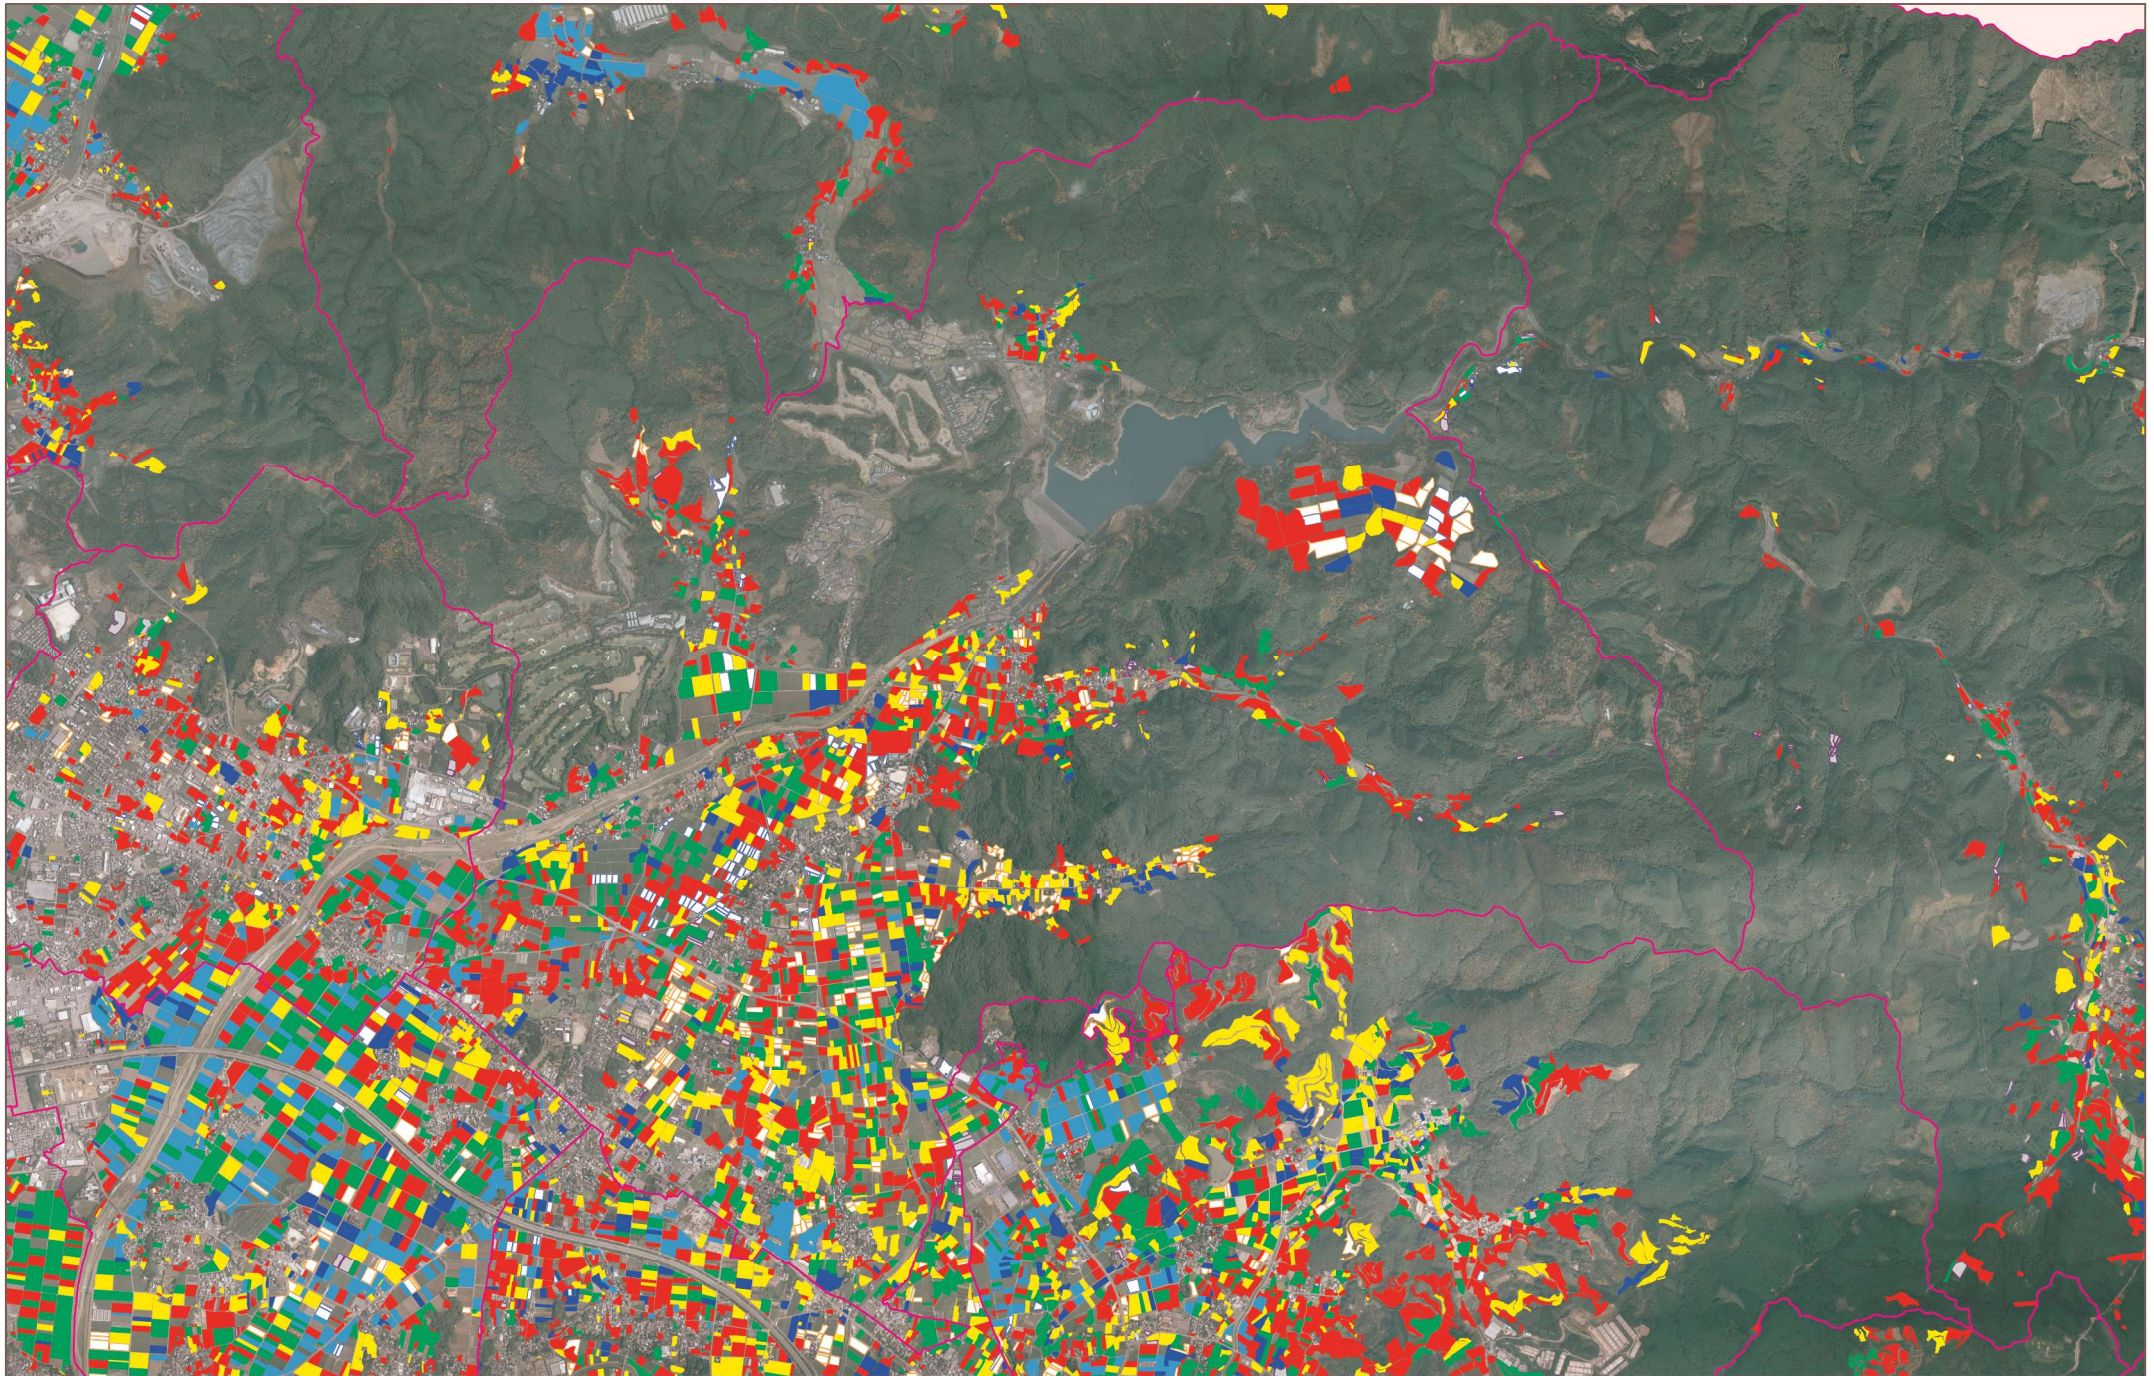

# 農地利用の現在(2020)の状況図

(2020.1調査)

◆ 凡例

後継者あり	60歳以下	61~74歳	75歳以上	有効回答数計	法人等	14.6ha
後継者なし	60歳以下	61~74歳	75歳以上		不明/回答無し	206.5ha
合計						367.6ha

# 農地利用の10年後(2030)の状況図

(2020.1調査)

◆ 凡 例

後継者 あり	60歳以下	61~74歳	75歳以上	110.9ha	法人等	14.6ha
後継者 なし	60歳以下	61~74歳	75歳以上	256.7ha	不明/回答無し	206.5ha
合 計				367.6ha		