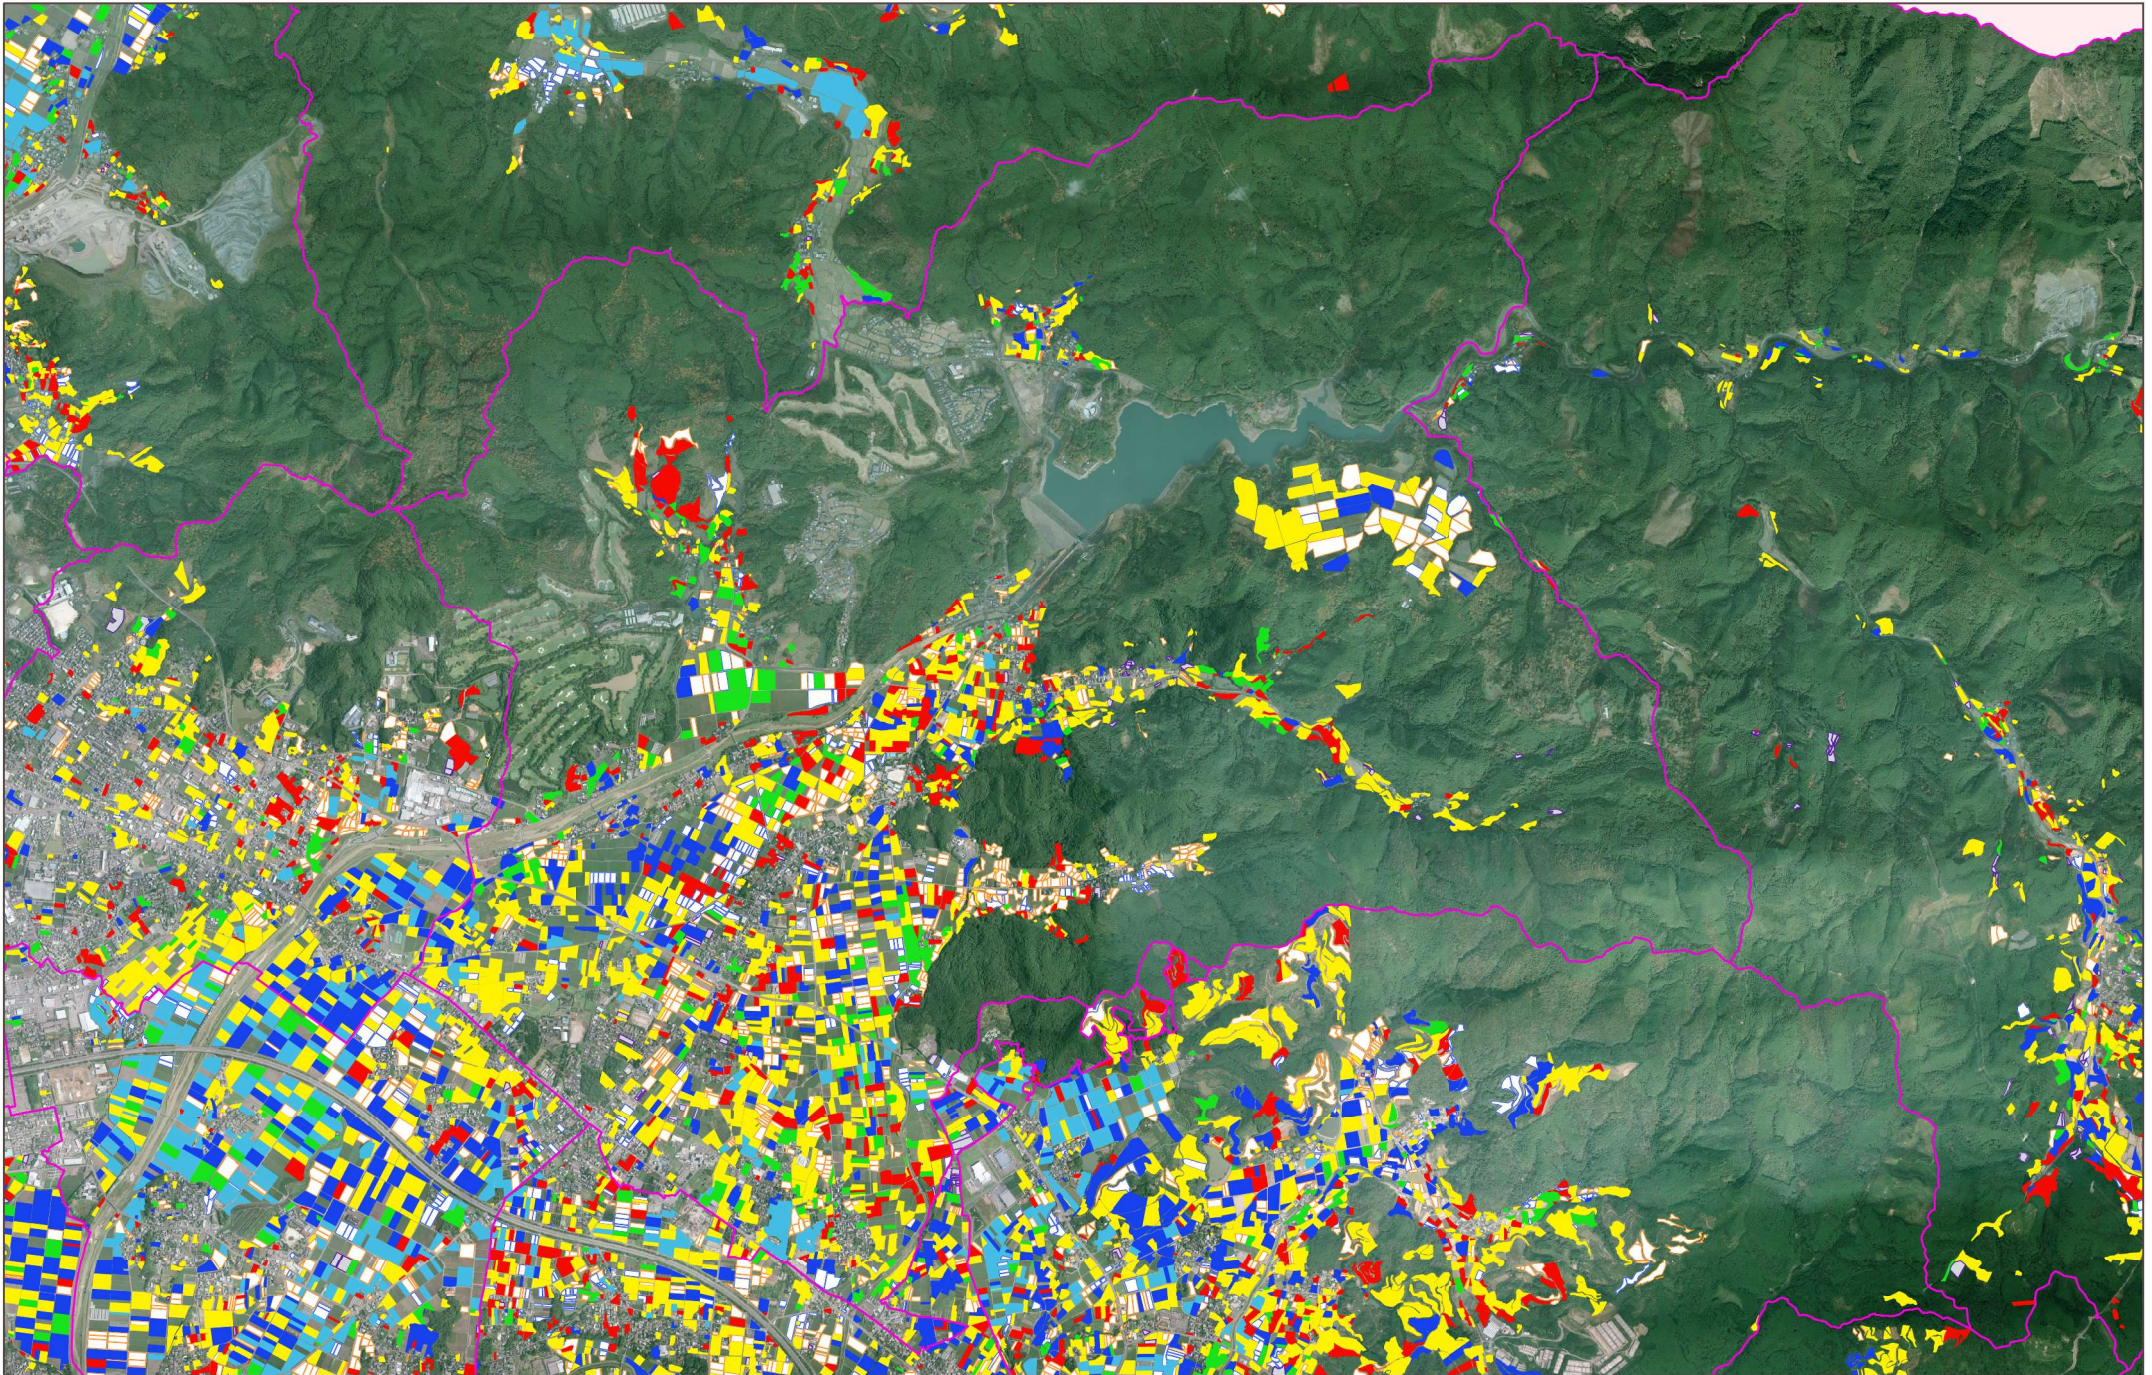

# 農地利用の現在(2020)の状況図

(2020.1調査)

◆ 凡例

後継者あり	60歳以下	61~74歳	75歳以上	有効回答数計	法人等	14.6ha
後継者なし	60歳以下	61~74歳	75歳以上		不明/回答無し	206.5ha
合計						367.6ha

# 農地利用の10年後(2030)の状況図

(2020.1調査)

◆ 凡 例

後継者 あり	60歳以下	61~74歳	75歳以上	110.9ha	法人等	14.6ha
後継者 なし	60歳以下	61~74歳	75歳以上	256.7ha	不明/回答無し	206.5ha
合 計				367.6ha		