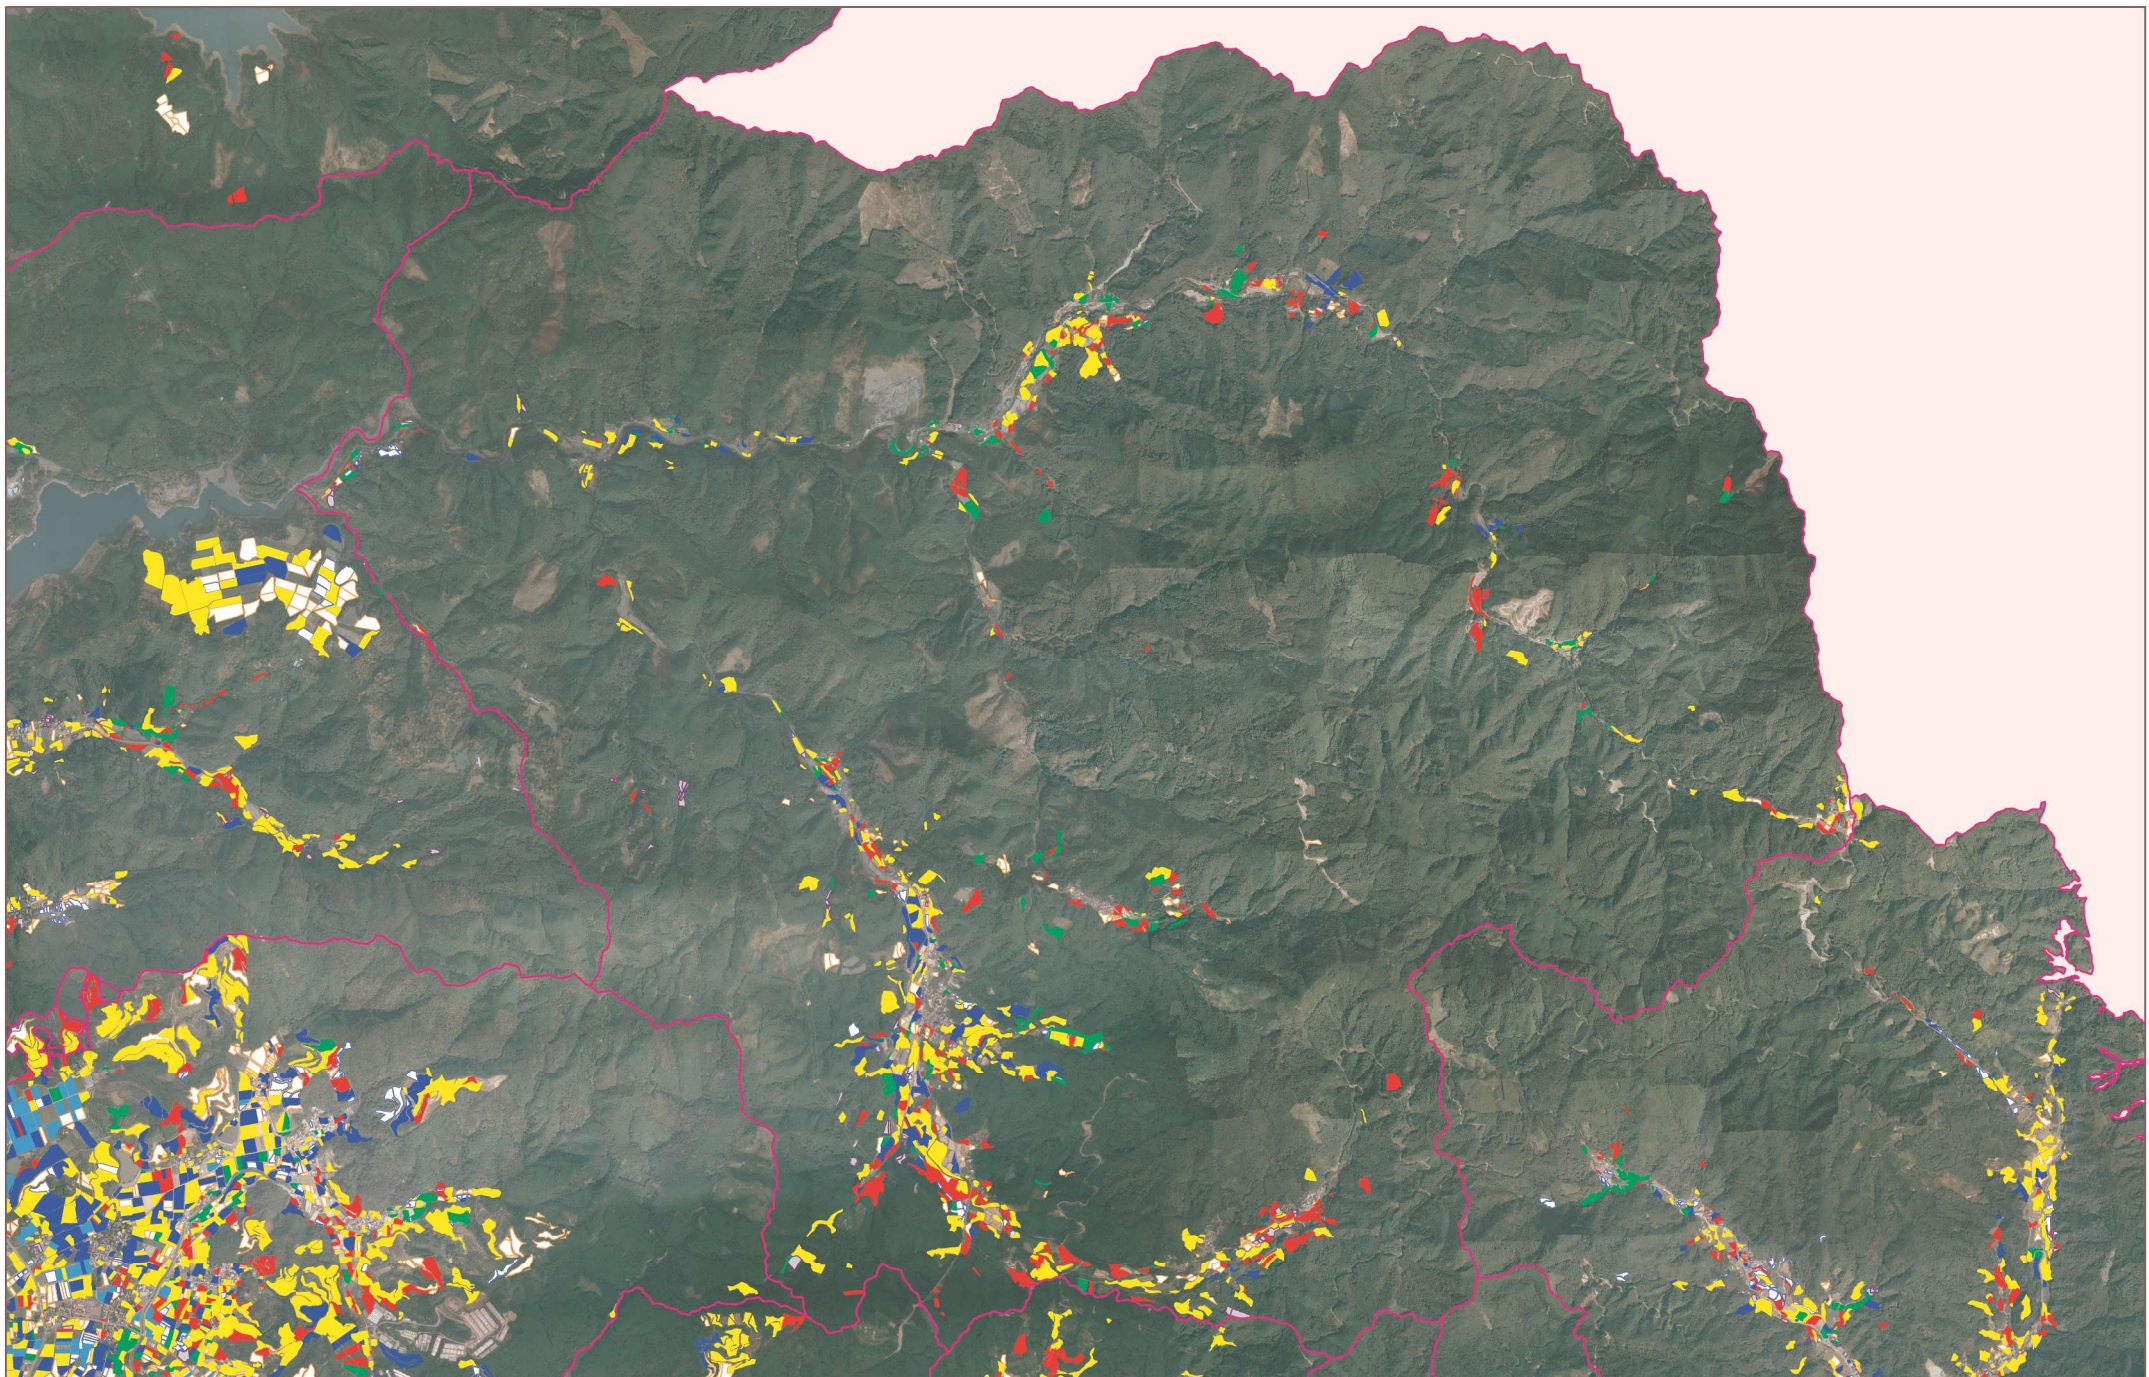

農地利用の現在(2020)の状況図

(2020.1調査)

◆ 凡 例		◆ 有効回答数計		◆ 回答内容		
後継者あり	60歳以下	61~74歳	75歳以上	32.0ha	法人等	0.0ha
後継者なし	60歳以下	61~74歳	75歳以上	83.9ha	不明/回答無し	99.3ha
合 計				115.9ha		

農地利用の10年後(2030)の状況図

(2020.1調査)

◆凡例		◆有効回答数計		◆面積内訳		
後継者あり	60歳以下	61~74歳	75歳以上	32.0ha	法人等	0.0ha
後継者なし	60歳以下	61~74歳	75歳以上	83.9ha	不明/回答無し	99.3ha
合計				115.9ha		

0 0.1 0.2 0.3 0.4 0.5 0.6 0.7 0.8 0.9 1 km