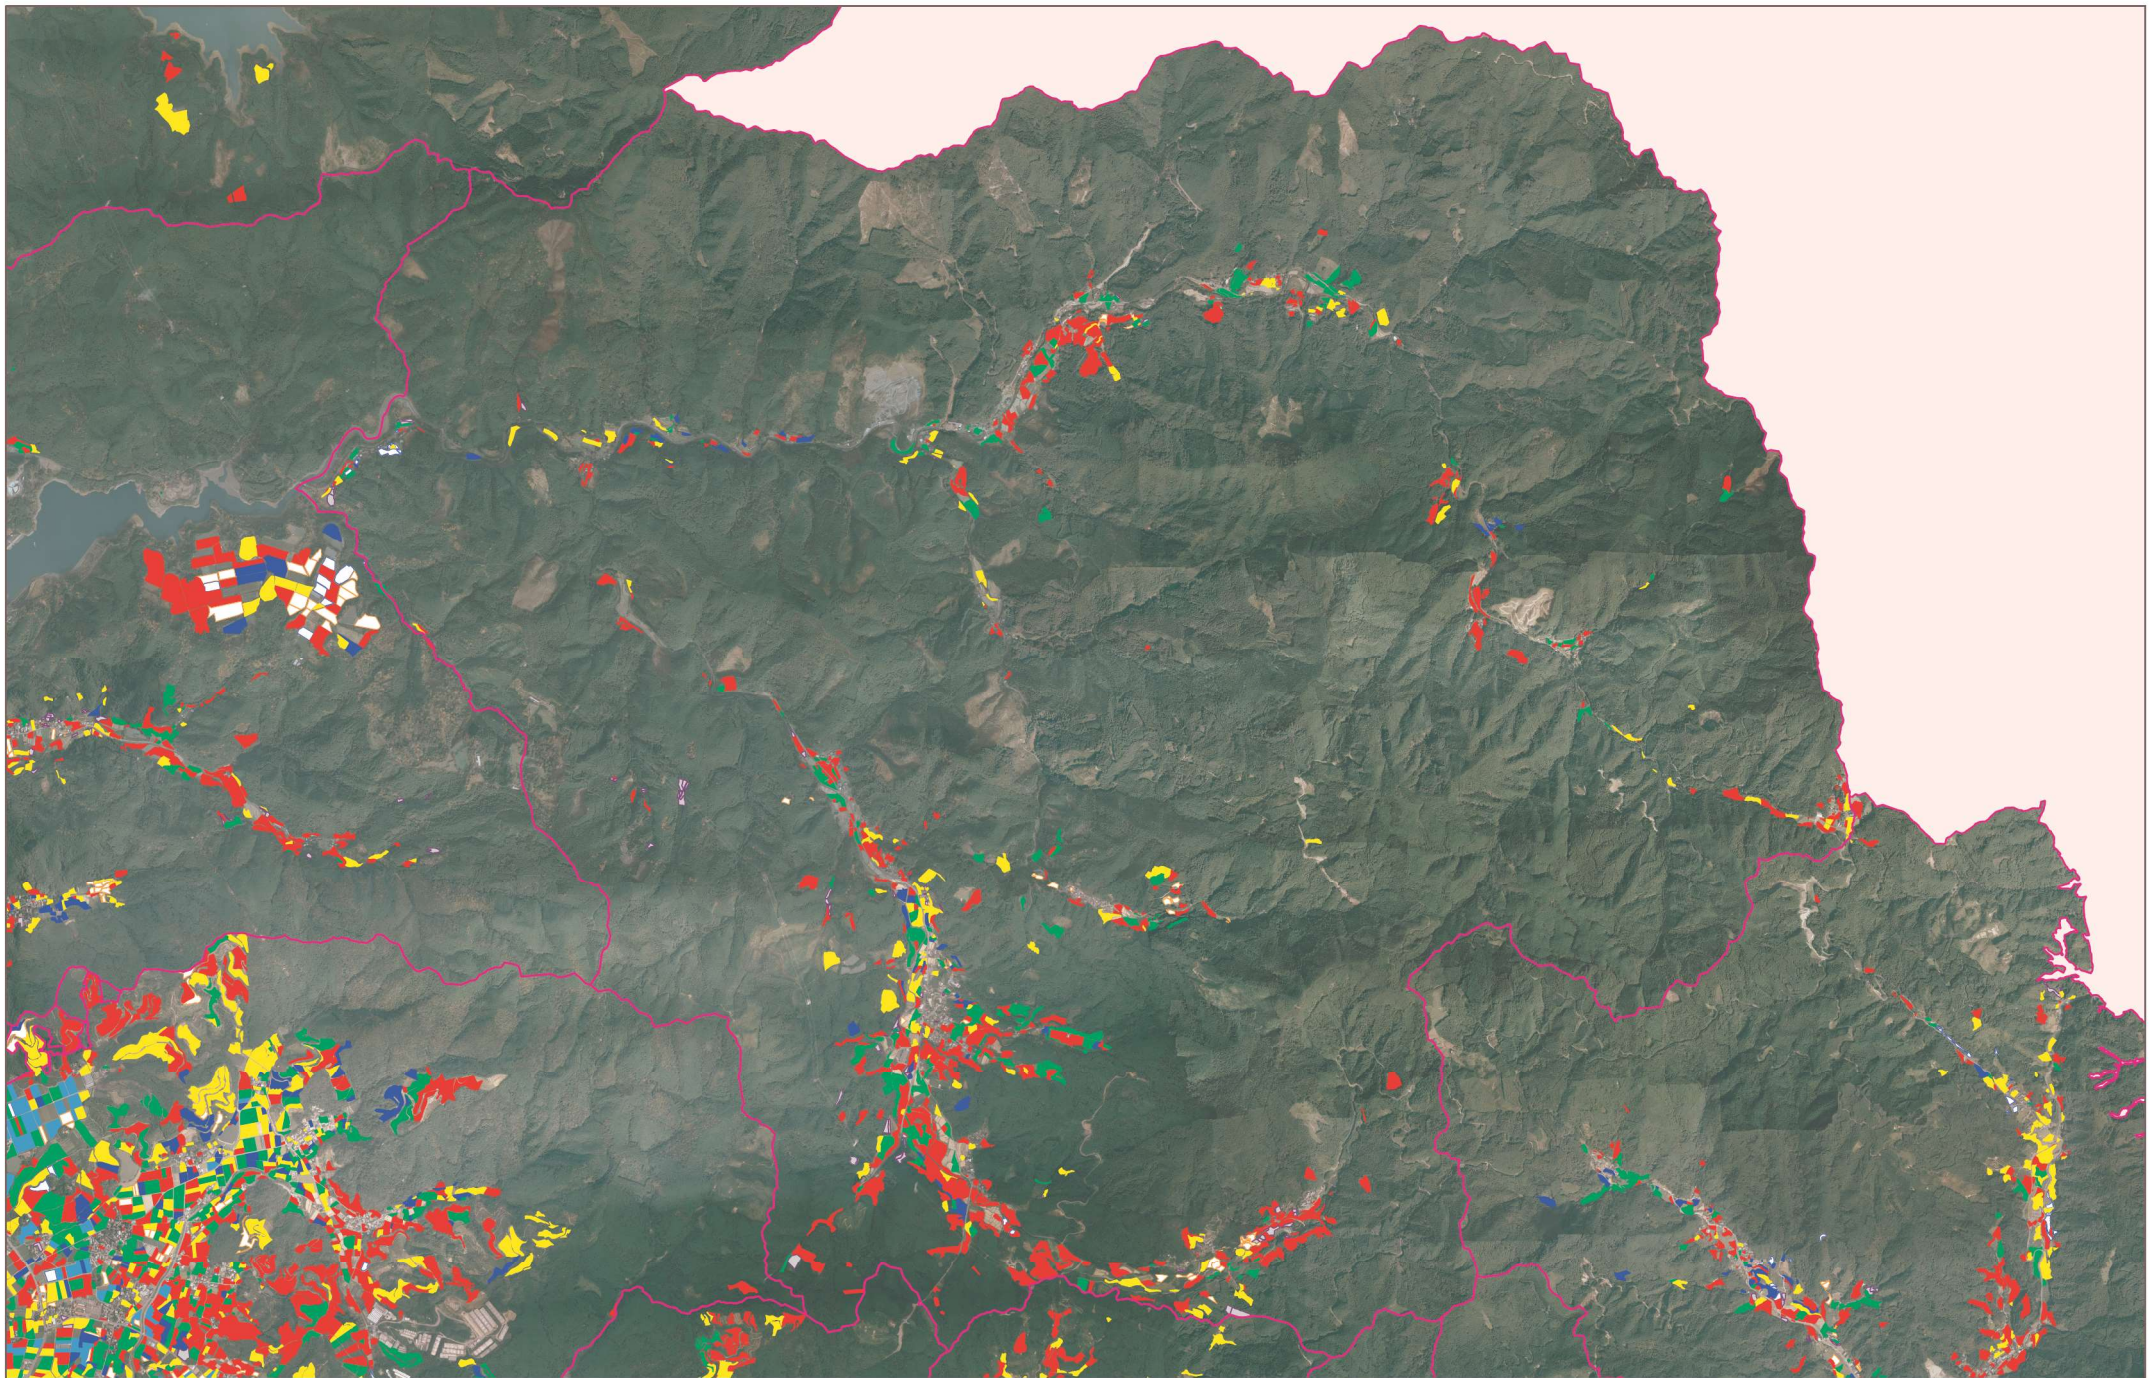

農地利用の現在(2020)の状況図

(2020.1調査)

◆ 凡 例		◆ 有効回答数計		◆ 回答内容		
後継者あり	60歳以下	61~74歳	75歳以上	32.0ha	法人等	0.0ha
後継者なし	60歳以下	61~74歳	75歳以上	83.9ha	不明/回答無し	99.3ha
合 計				115.9ha		

農地利用の10年後(2030)の状況図

(2020.1調査)

◆凡例		◆有効回答数計		◆面積内訳		
後継者あり	60歳以下	61~74歳	75歳以上	32.0ha	法人等	0.0ha
後継者なし	60歳以下	61~74歳	75歳以上	83.9ha	不明/回答無し	99.3ha
合計				115.9ha		

0 0.1 0.2 0.3 0.4 0.5 0.6 0.7 0.8 0.9 1 km