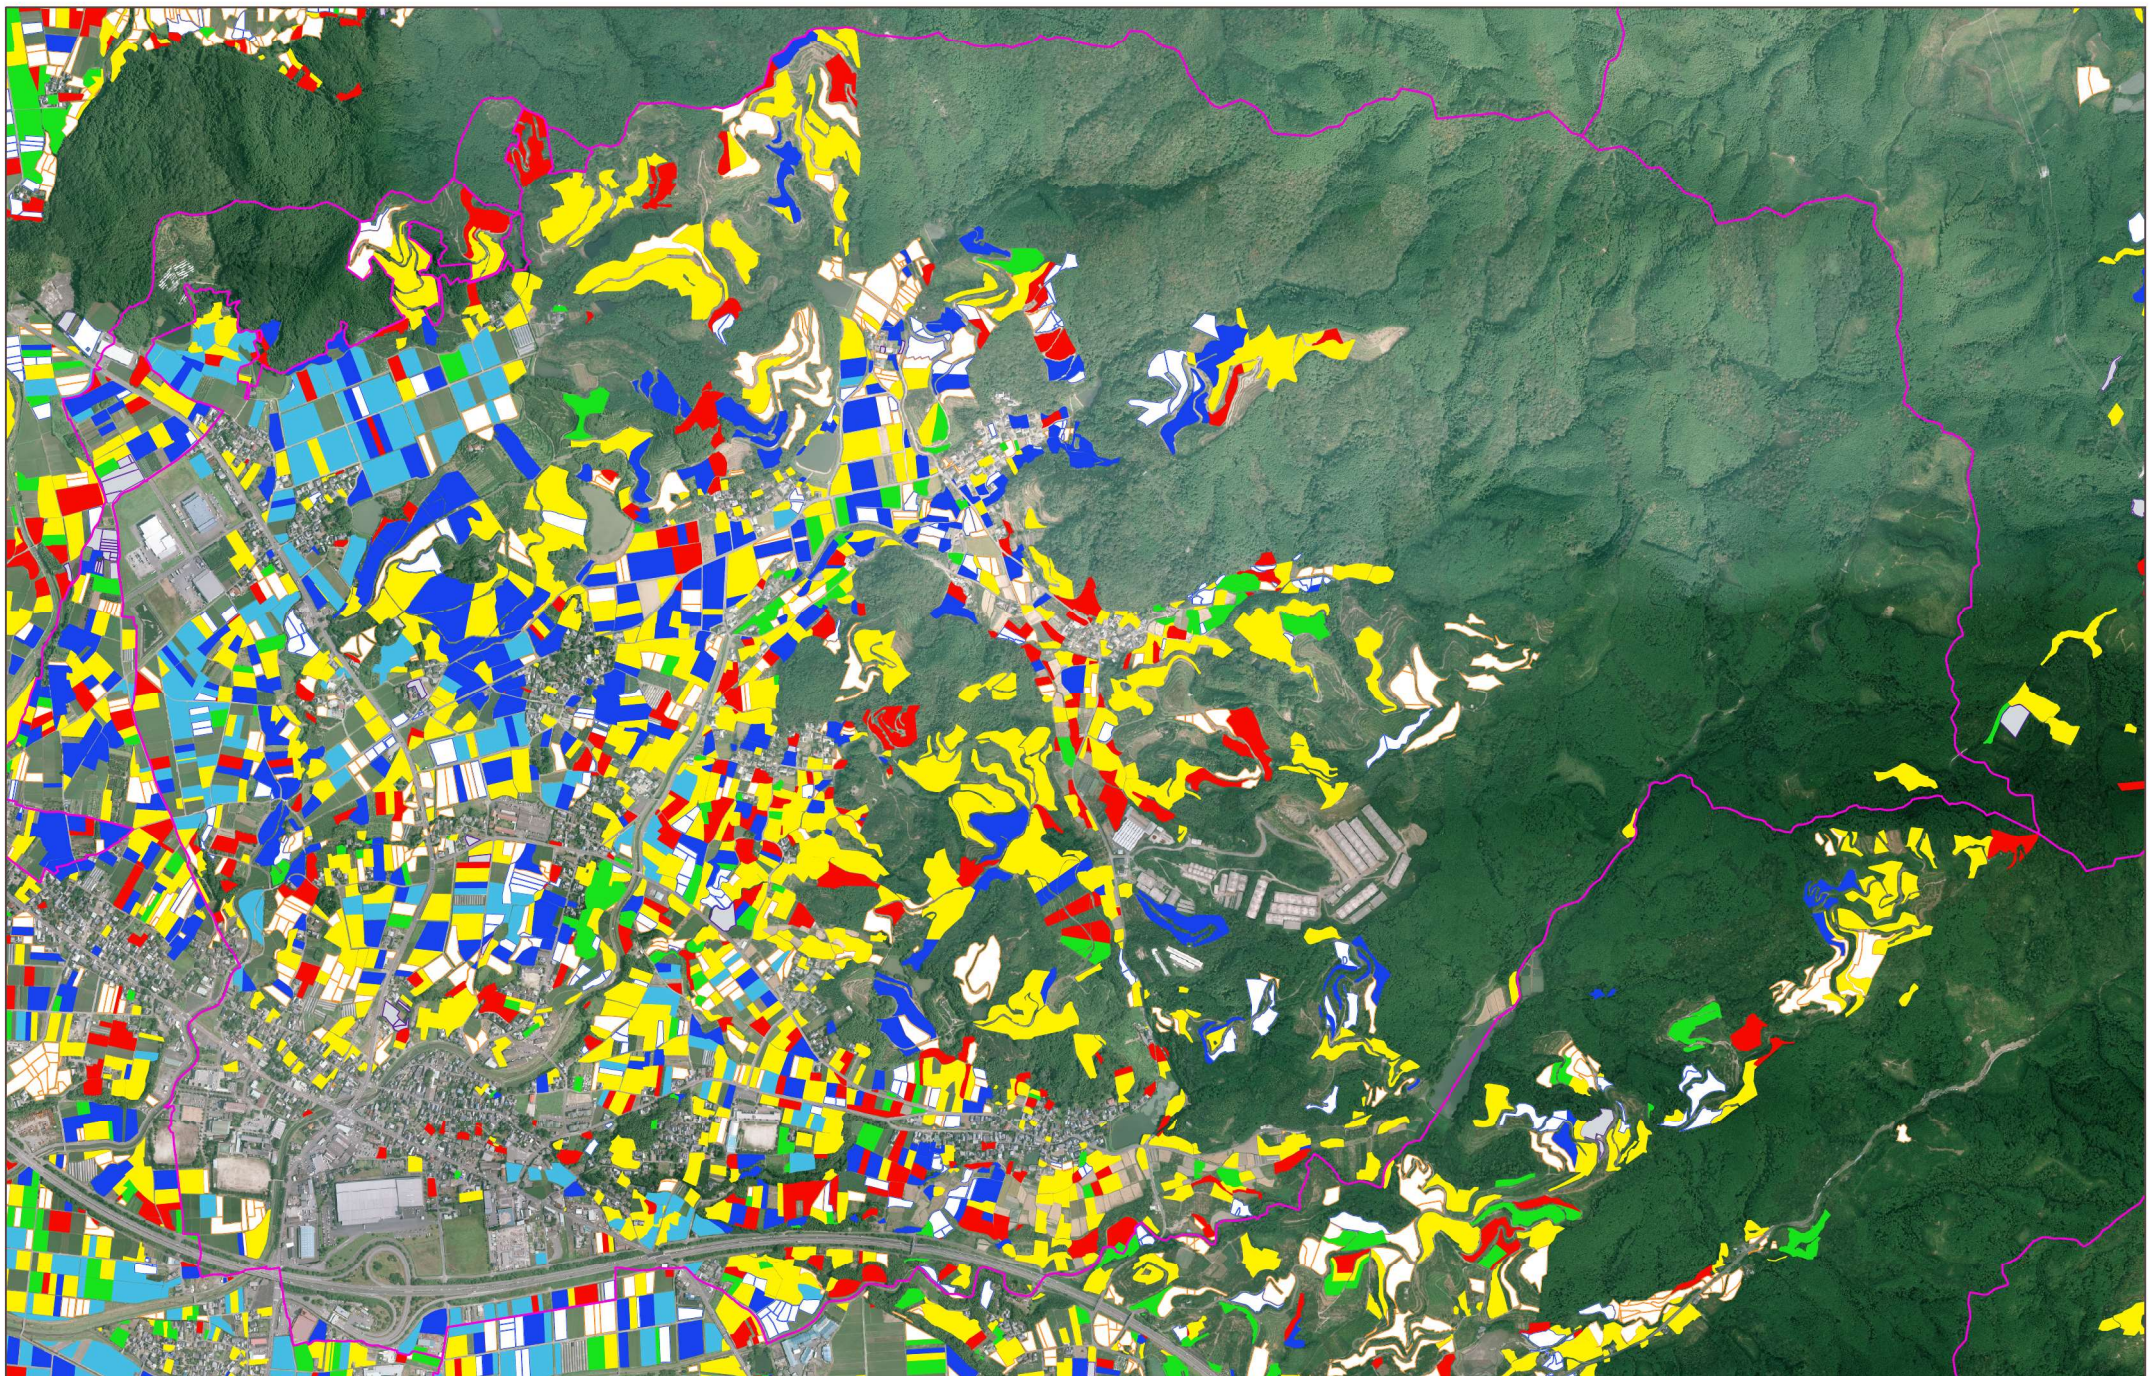

農地利用の現在(2020)の状況図

(2020.1調査)

◆ 凡 例

後継者 あり	60歳以下	61~74歳	75歳以上	有効回答数計	法人等	32.9ha
後継者 なし	60歳以下	61~74歳	75歳以上		不明/回答無し	103.2ha
合 計						303.0ha

農地利用の10年後(2030)の状況図

(2020.1調査)

SCALE: 1/7,136

◆ 凡 例		◆ 有効回答数計		◆ 回答内容		
後継者あり	60歳以下	61~74歳	75歳以上	97.9ha	法人等	32.9ha
後継者なし	60歳以下	61~74歳	75歳以上	205.1ha	不明/回答無し	103.2ha
◆ 合 計				303.0ha		