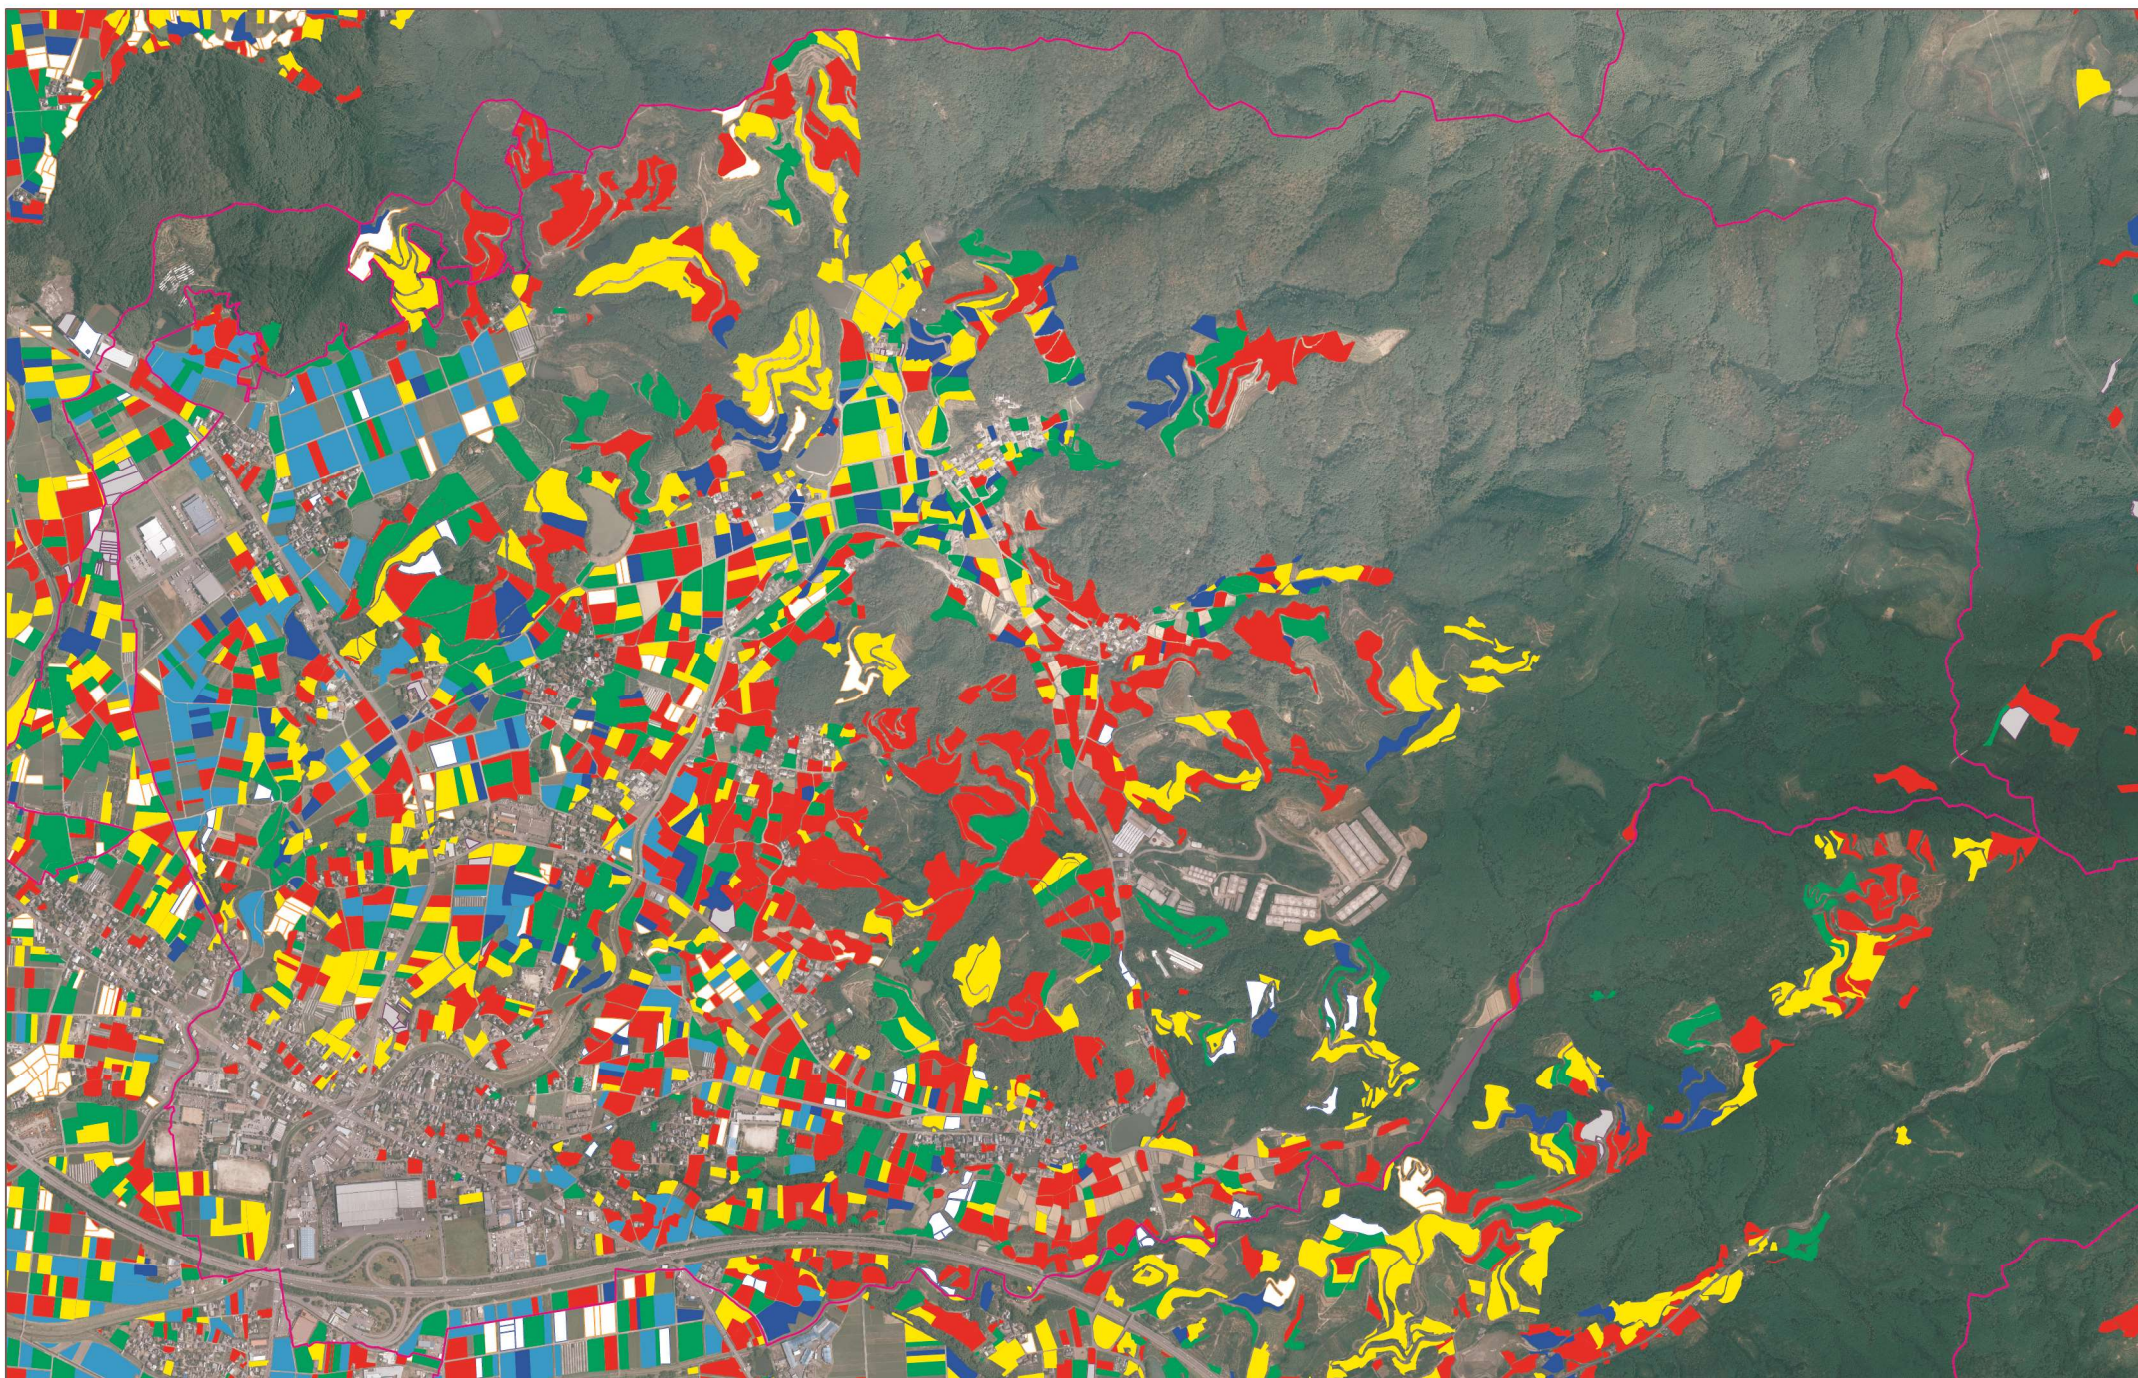

農地利用の現在(2020)の状況図

(2020.1調査)

◆ 凡 例

後継者 あり	60歳以下	61~74歳	75歳以上	有効回答数計	法人等	32.9ha
後継者 なし	60歳以下	61~74歳	75歳以上		不明/回答無し	103.2ha
合 計						303.0ha

農地利用の10年後(2030)の状況図

(2020.1調査)

SCALE: 1/7,136

◆ 凡 例		◆ 有効回答数計		◆ 回答内容		
後継者あり	60歳以下	61~74歳	75歳以上	97.9ha	法人等	32.9ha
後継者なし	60歳以下	61~74歳	75歳以上	205.1ha	不明/回答無し	103.2ha
◆ 合 計				303.0ha		