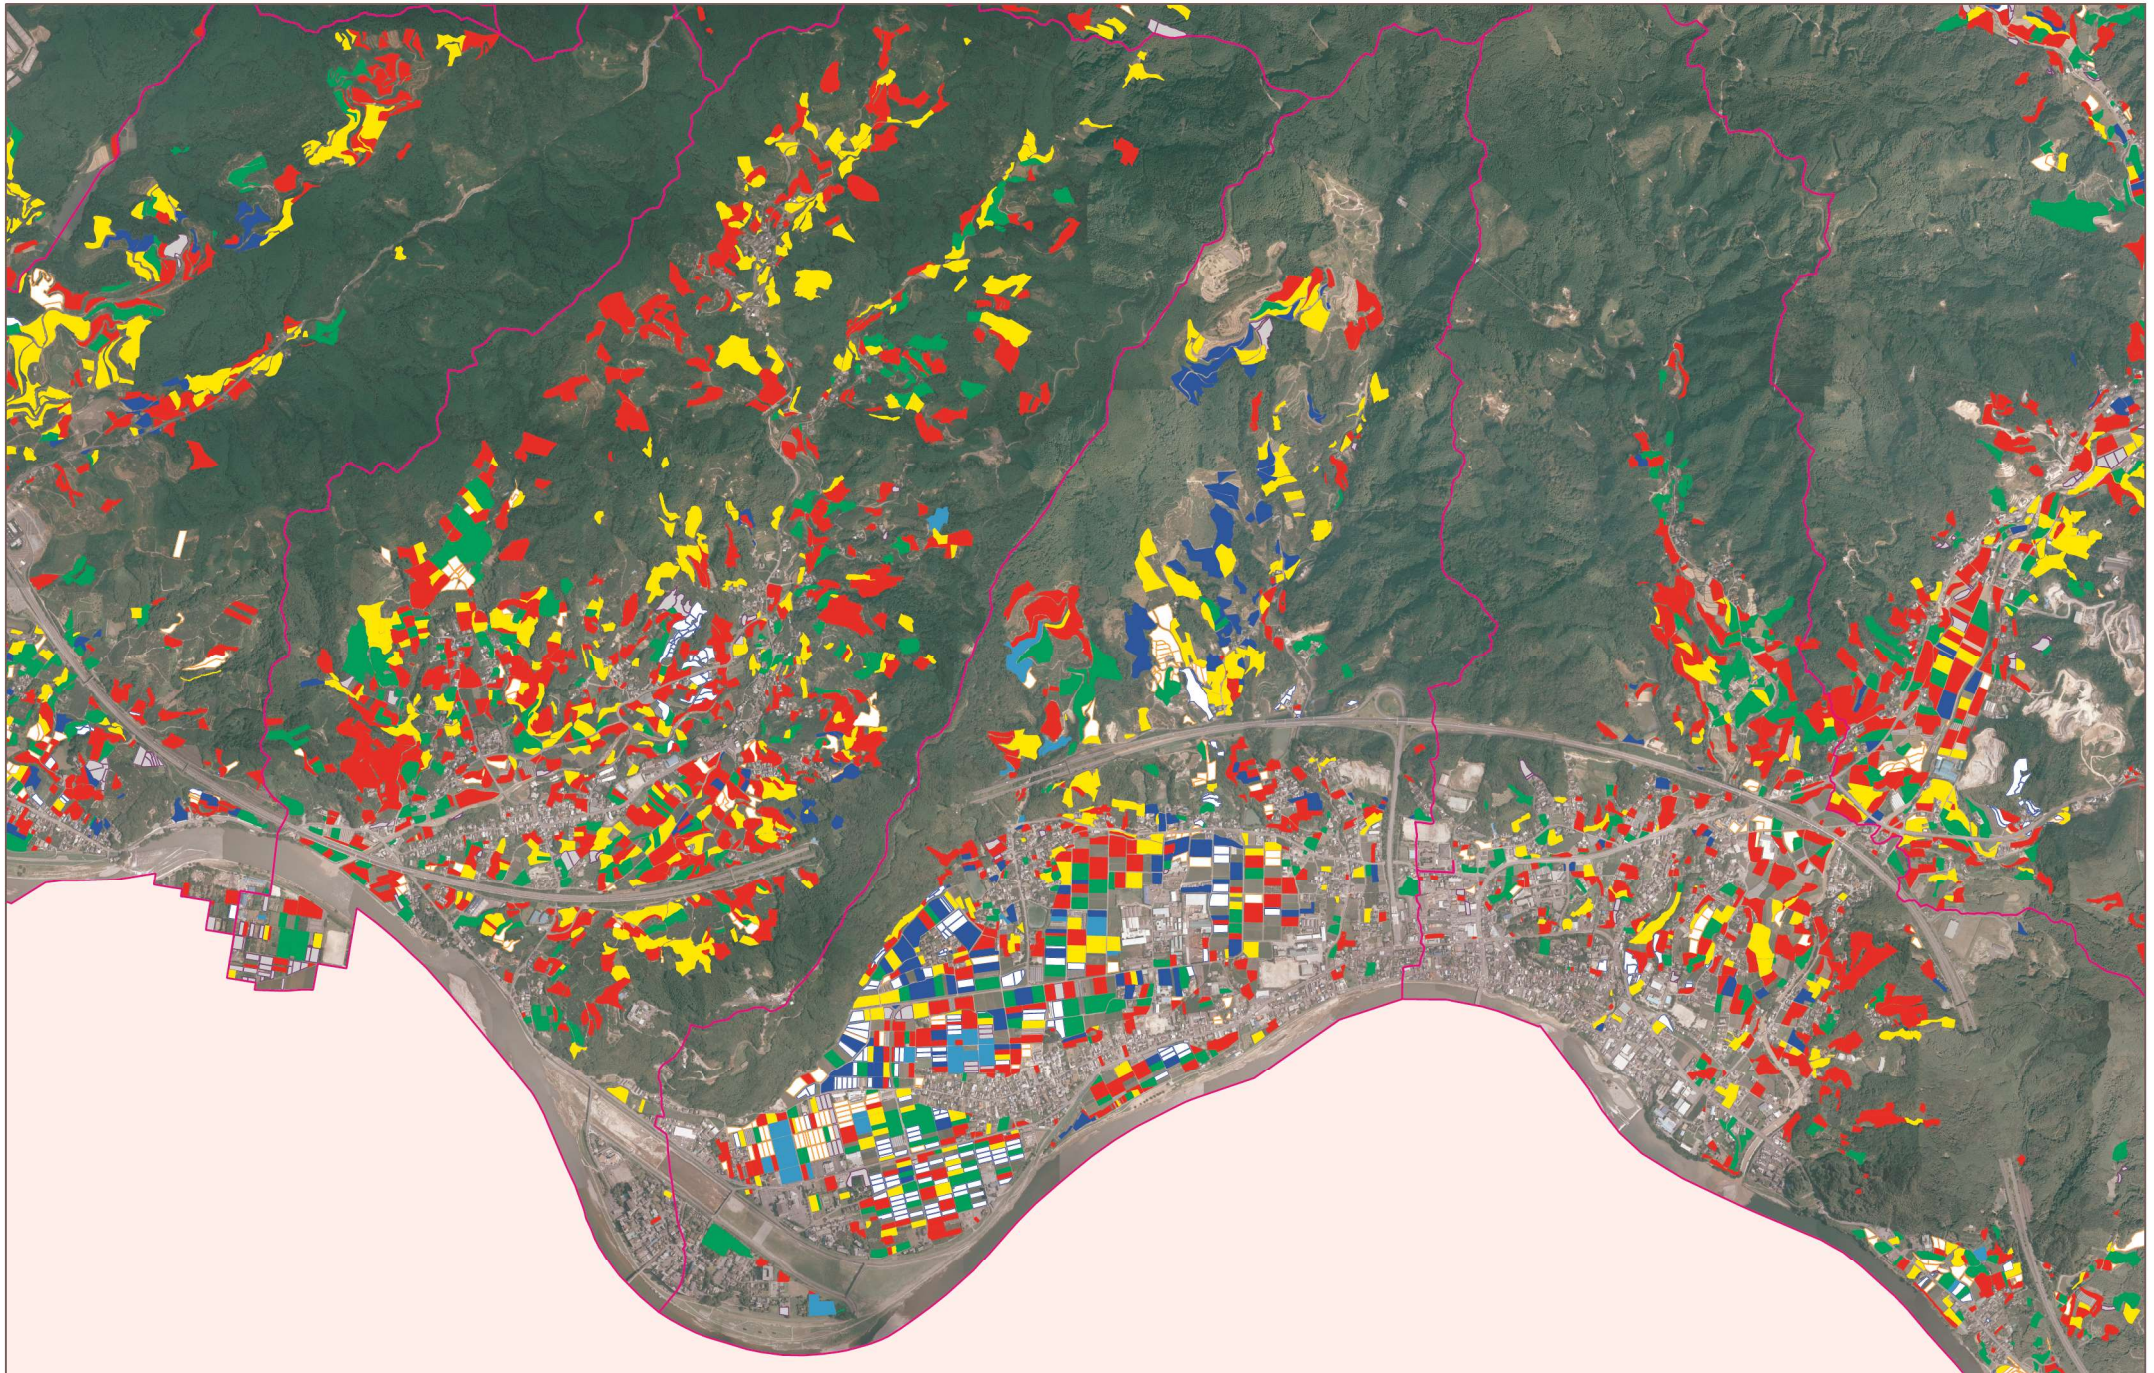

農地利用の現在(2020)の状況図

(2020.1調査)

◆ 凡 例

後継者 あり	60歳以下	61~74歳	75歳以上	60.0ha	法人等	7.7ha
後継者 なし	60歳以下	61~74歳	75歳以上	70.4ha	不明/回答無し	61.2ha
合 計				130.4ha		

◆ 有効回答数計

農地利用の10年後(2030)の状況図

(2020.1調査)

◆ 凡 例

後継者あり	60歳以下	61~74歳	75歳以上	60.0ha	法人等	7.7ha
後継者なし	60歳以下	61~74歳	75歳以上	70.4ha	不明/回答無し	61.2ha
				合計	130.4ha	