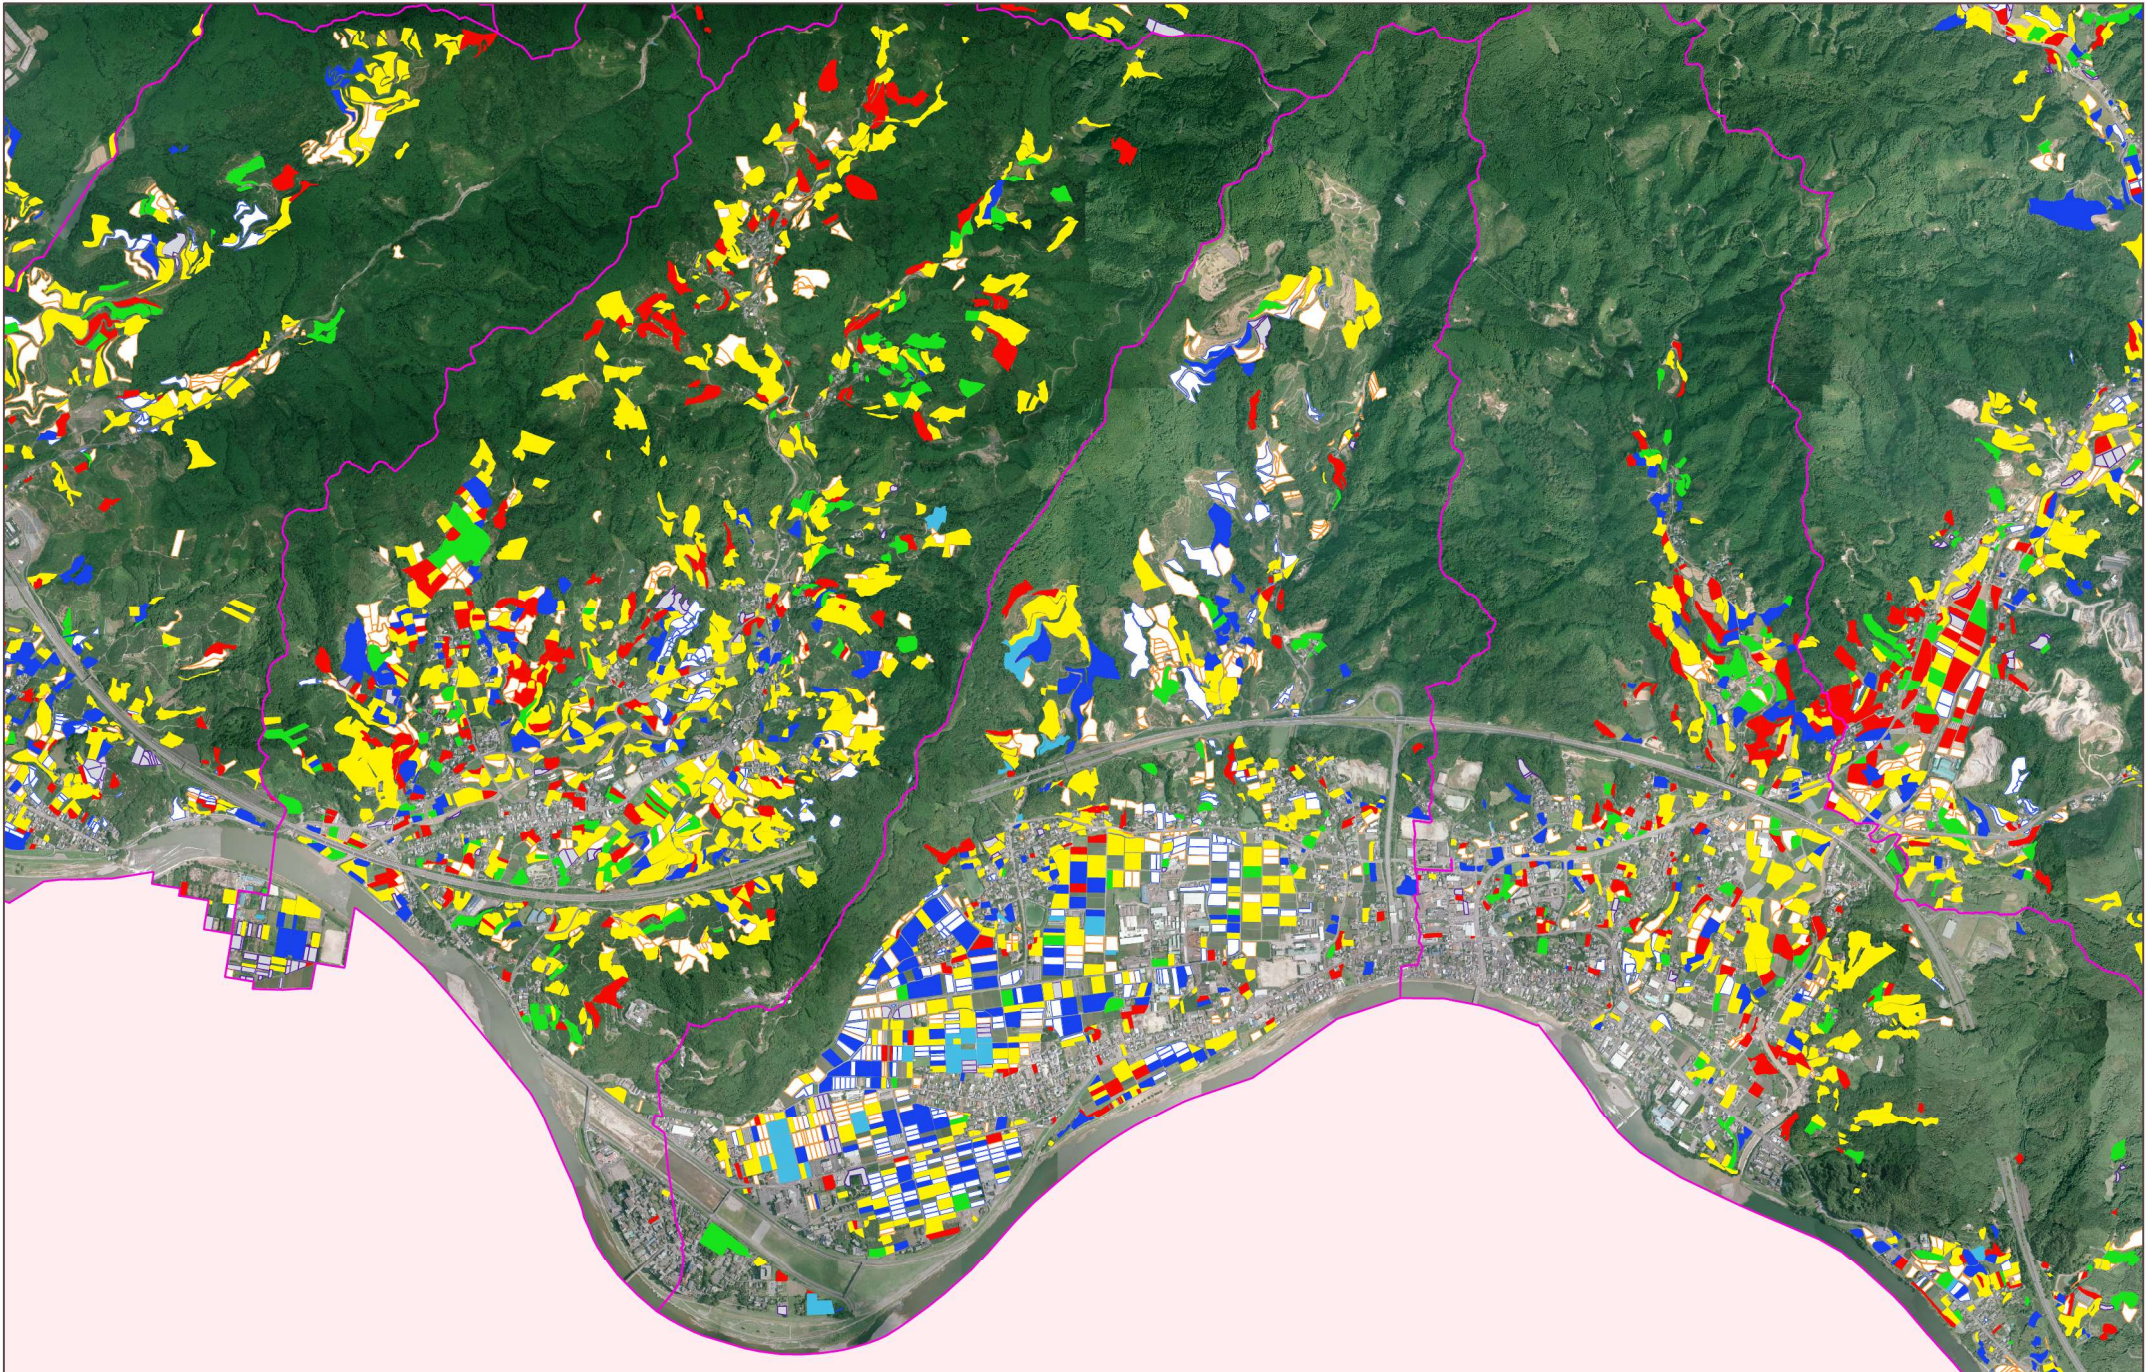

農地利用の現在(2020)の状況図

(2020.1調査)

◆ 凡 例

後継者 あり	60歳以下	61~74歳	75歳以上	60.0ha	法人等	7.7ha
後継者 なし	60歳以下	61~74歳	75歳以上	70.4ha	不明/回答無し	61.2ha
合 計				130.4ha		

◆ 有効回答数計

農地利用の10年後(2030)の状況図

(2020.1調査)

◆ 凡 例

後継者あり	60歳以下	61~74歳	75歳以上	60.0ha	法人等	7.7ha
後継者なし	60歳以下	61~74歳	75歳以上	70.4ha	不明/回答無し	61.2ha
				合計	130.4ha	