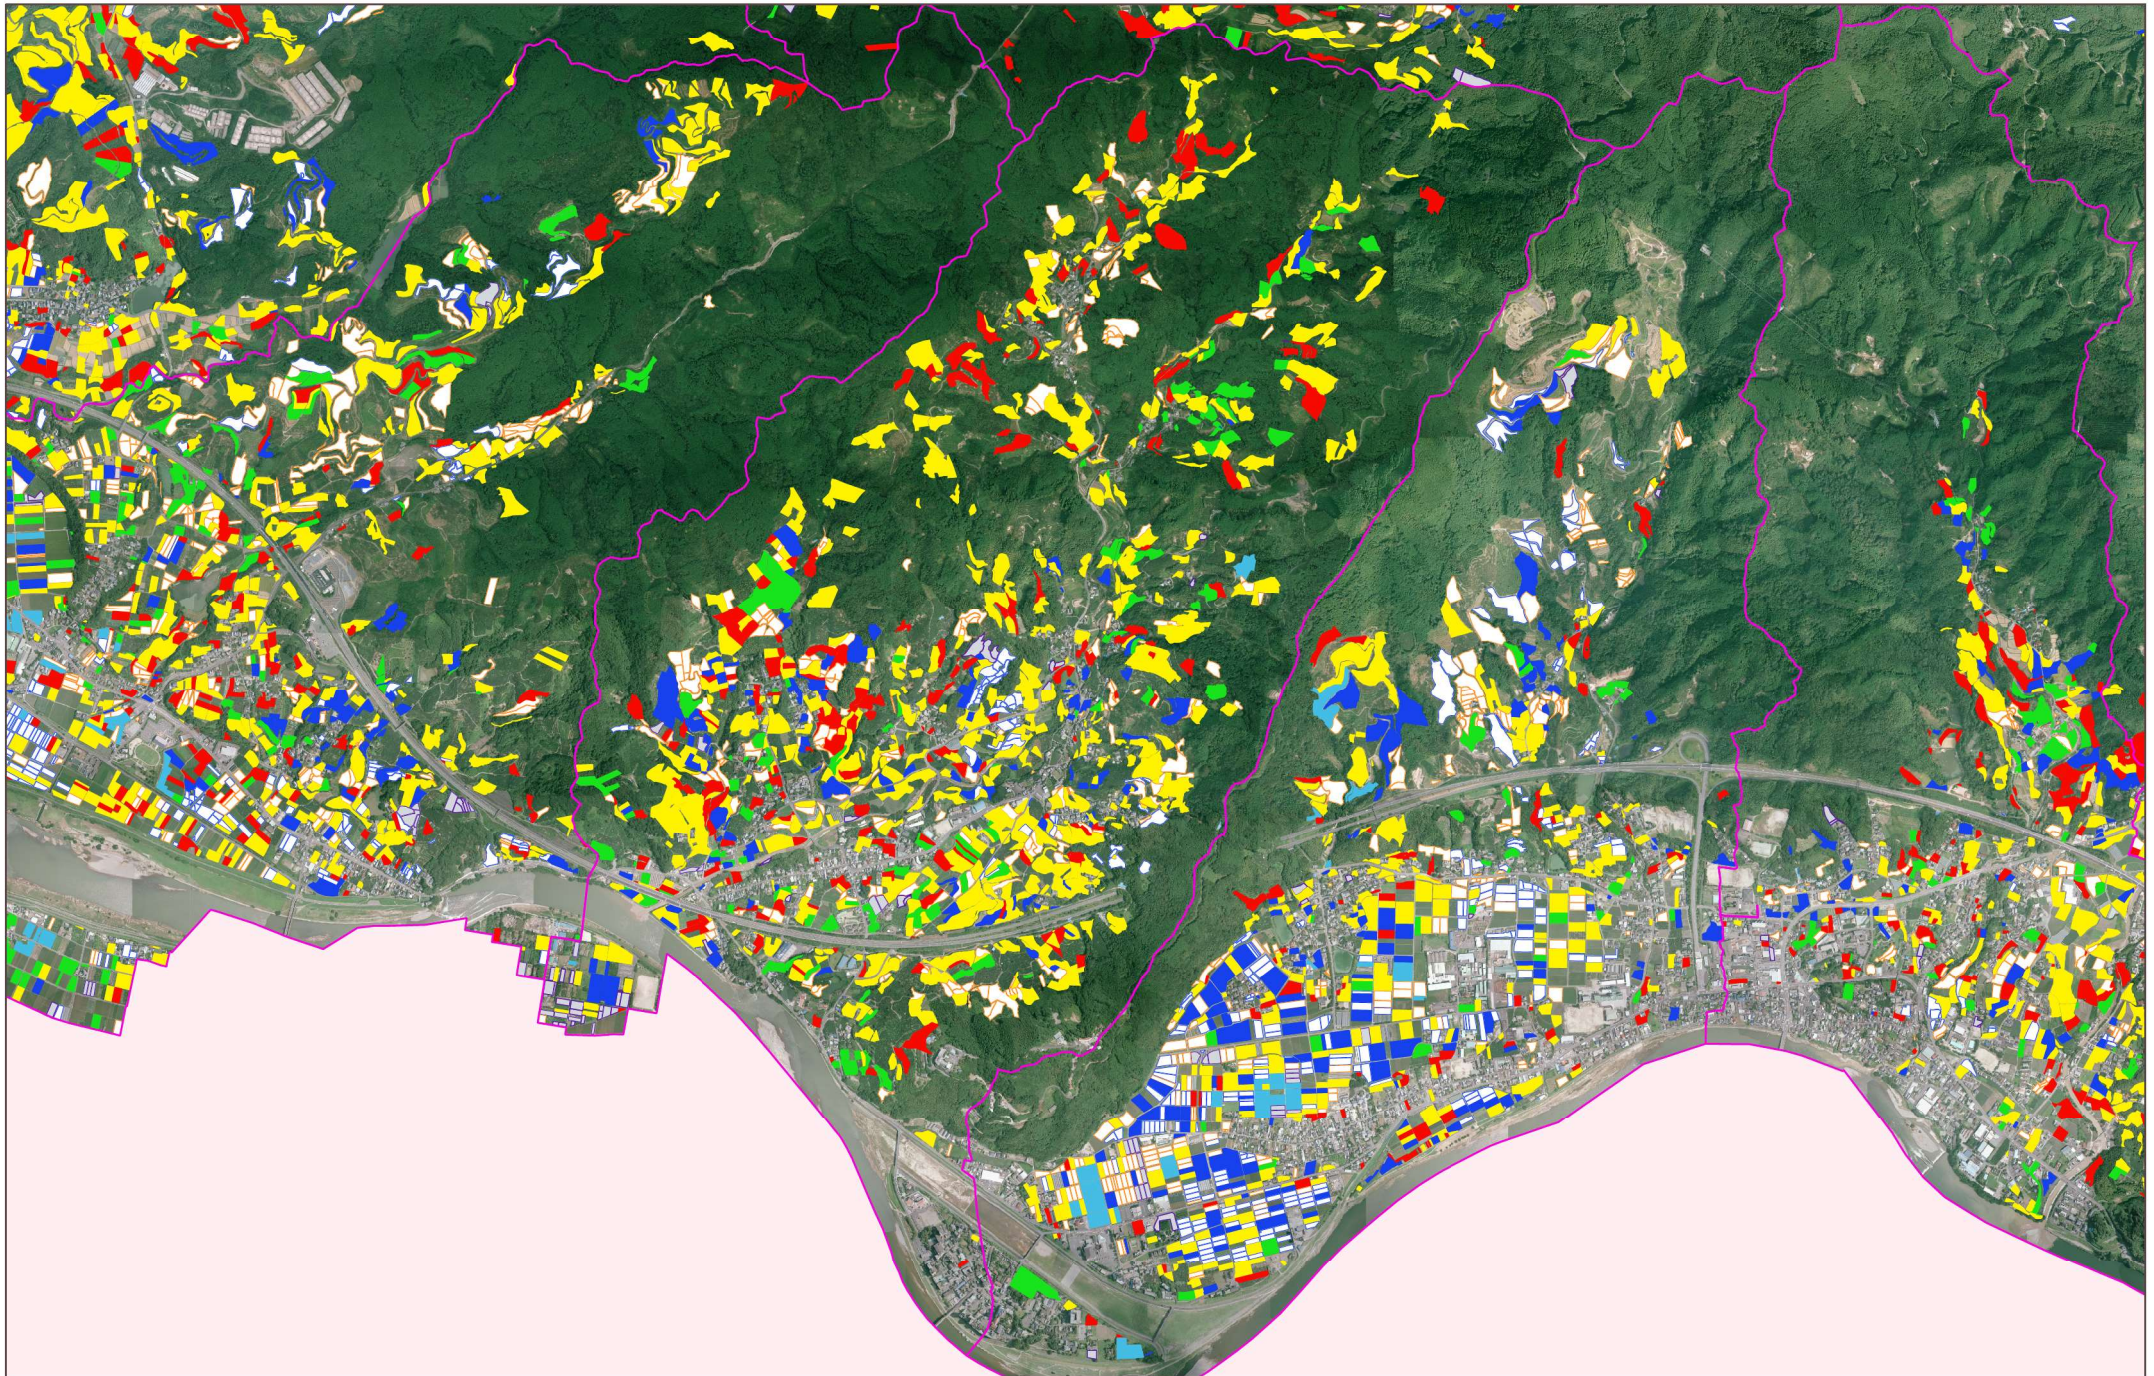

農地利用の現在(2020)の状況図

(2020.1調査)

◆ 凡 例

後継者あり	60歳以下	61~74歳	75歳以上	34.4ha	法人等	0.4ha
後継者なし	60歳以下	61~74歳	75歳以上	125.3ha	不明/回答無し	126.4ha
合 計				159.7ha		

◆ 有効回答数計

農地利用の10年後(2030)の状況図

(2020.1調査)

◆ 凡 例

後継者あり	60歳以下	61~74歳	75歳以上	34.4ha	法人等	0.4ha
後継者なし	60歳以下	61~74歳	75歳以上	125.3ha	不明/回答無し	126.4ha
合 計				159.7ha		

◆ 有効回答数計