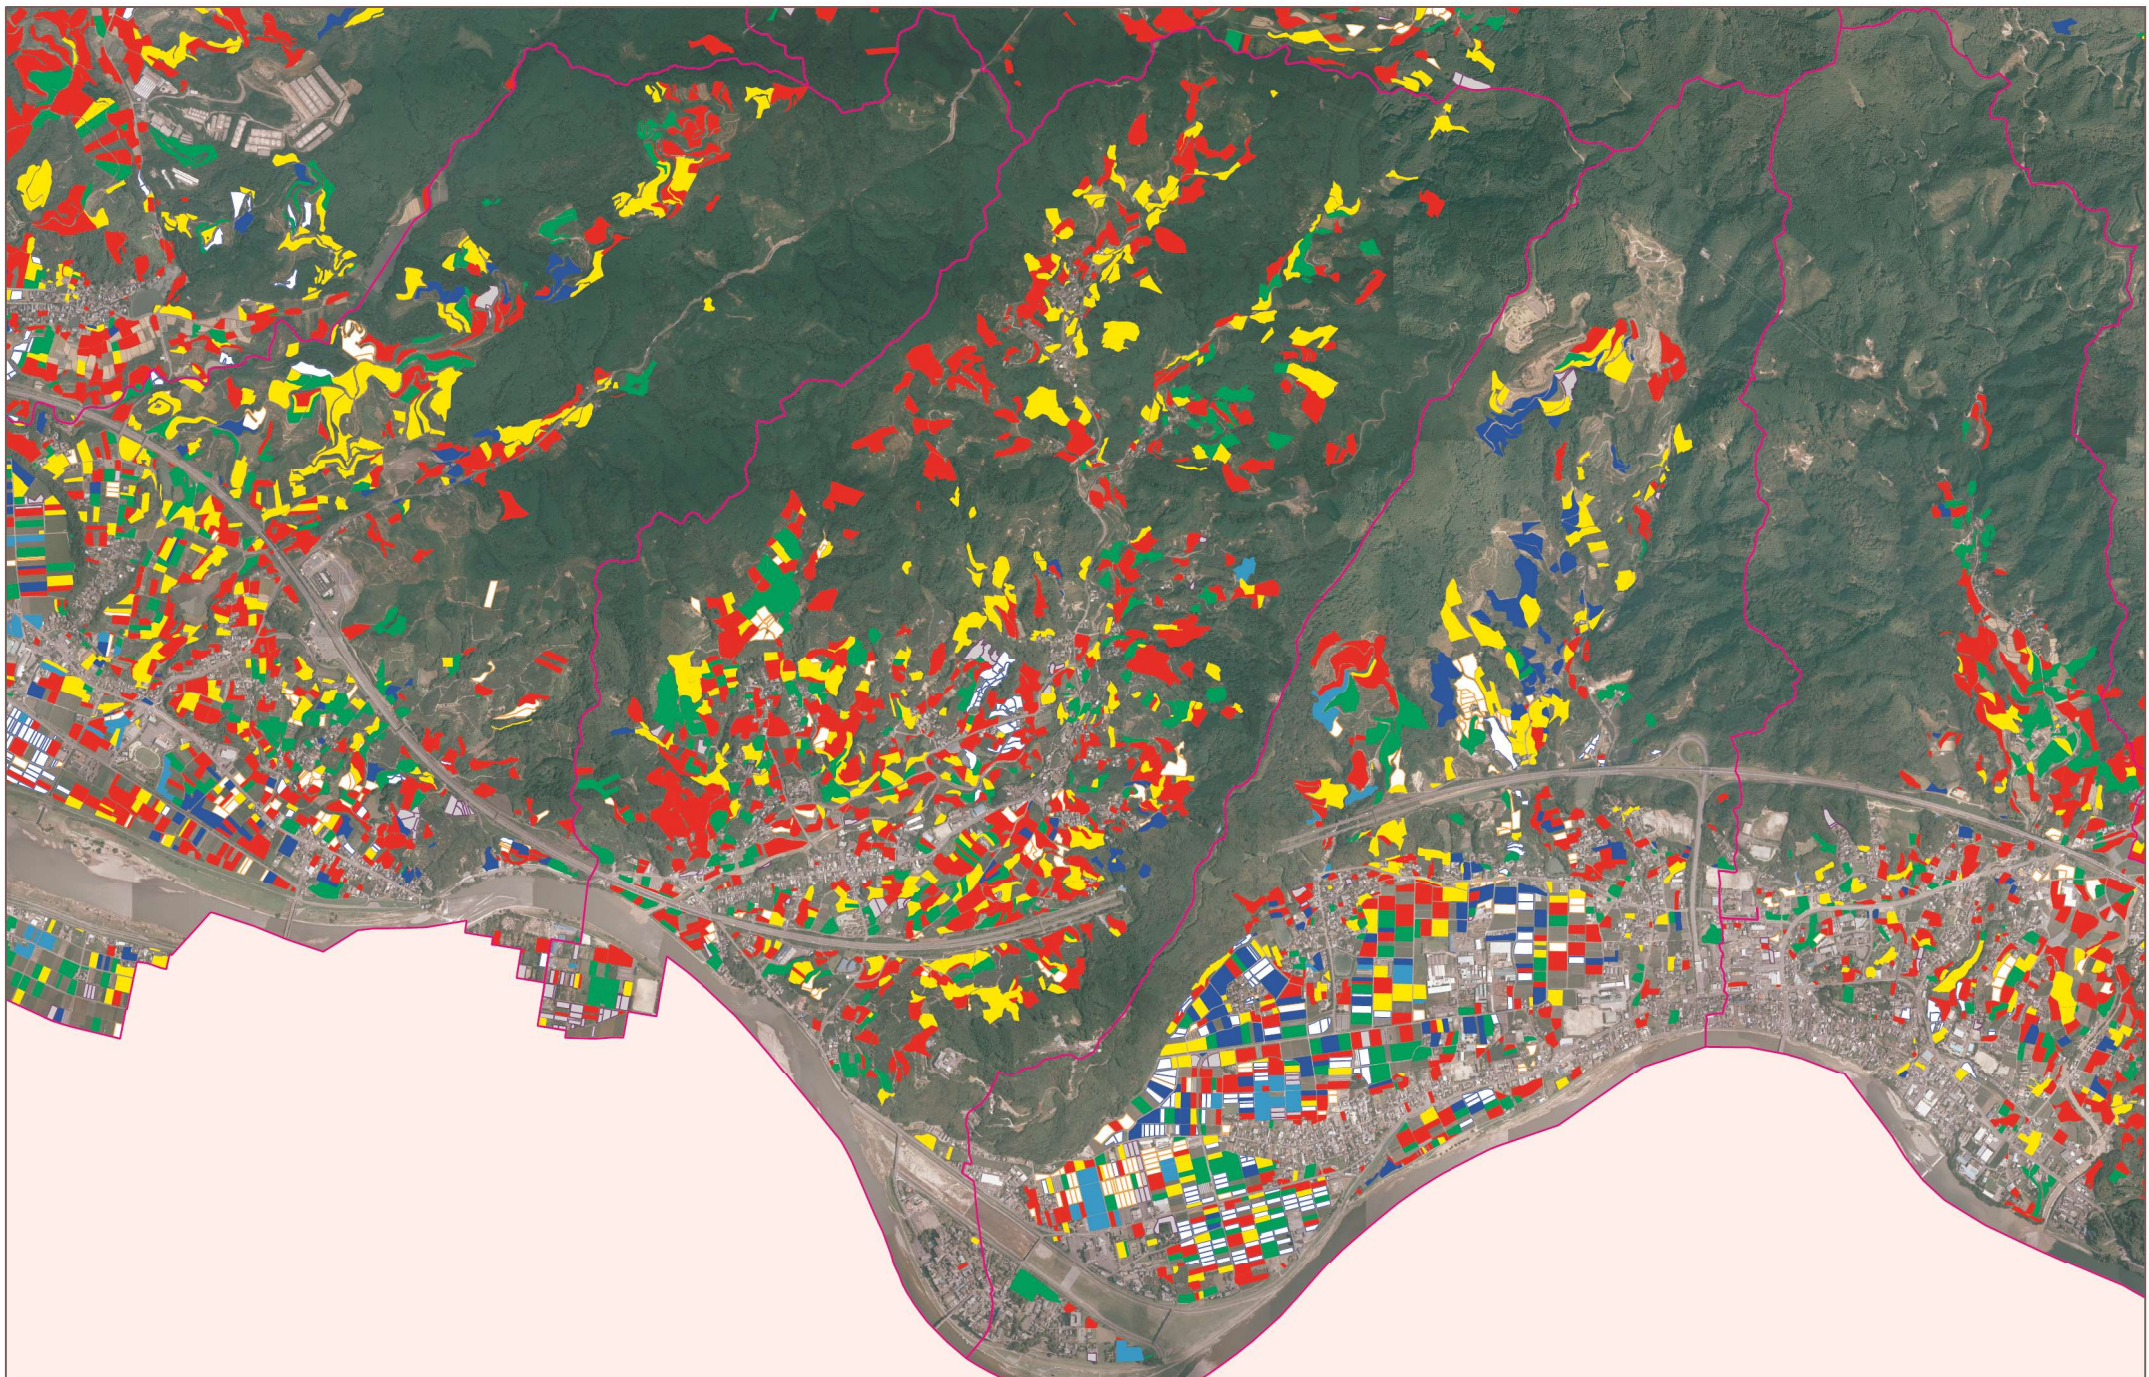

農地利用の現在(2020)の状況図

(2020.1調査)

◆ 凡 例

後継者あり	60歳以下	61~74歳	75歳以上	34.4ha	法人等	0.4ha
後継者なし	60歳以下	61~74歳	75歳以上	125.3ha	不明/回答無し	126.4ha
合 計				159.7ha		

◆ 有効回答数計

農地利用の10年後(2030)の状況図

(2020.1調査)

◆ 凡 例

後継者あり	60歳以下	61~74歳	75歳以上	34.4ha	法人等	0.4ha
後継者なし	60歳以下	61~74歳	75歳以上	125.3ha	不明/回答無し	126.4ha
合 計				159.7ha		

◆ 有効回答数計