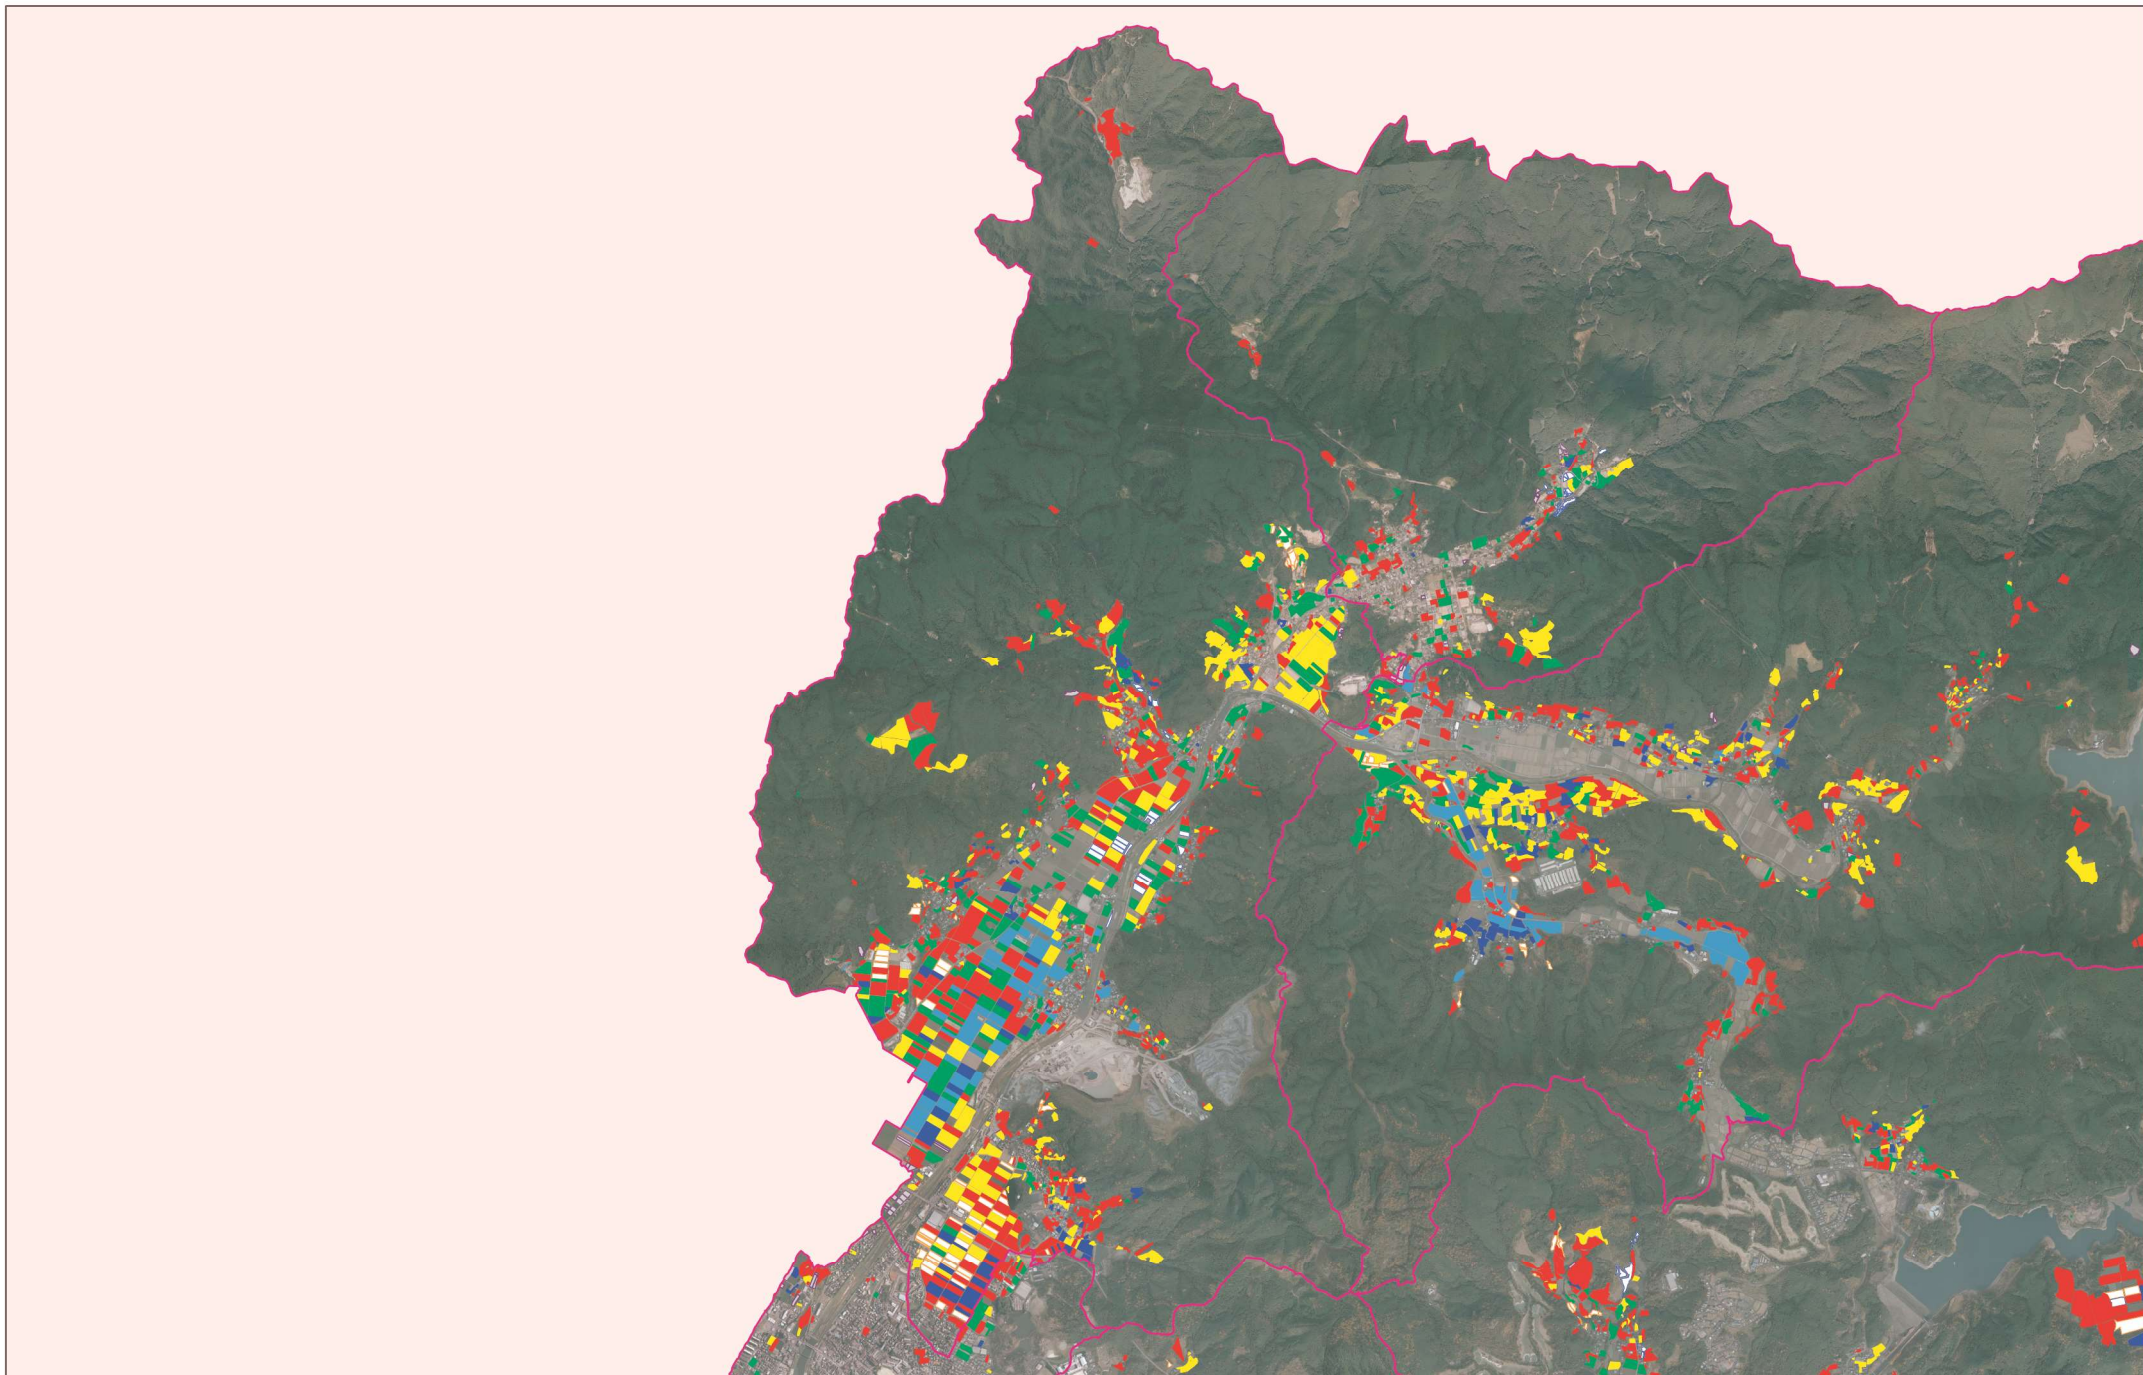

農地利用の現在(2020)の状況図

(2020.1調査)

SCALE: 1/16,280

◆ 凡 例

後継者 あり	60歳以下	61~74歳	75歳以上	有効回答数計	法人等	19.9ha
後継者 なし	60歳以下	61~74歳	75歳以上	156.6ha	不明/ 回答無し	73.1ha
				合 計		226.3ha

農地利用の10年後(2030)の状況図

(2020.1調査)

SCALE: 1/16,280

◆ 凡 例

後継者あり	60歳以下	61~74歳	75歳以上	有効回答数計	法人等	19.9ha
後継者なし	60歳以下	61~74歳	75歳以上	156.6ha	不明/回答無し	73.1ha
				合 計		226.3ha