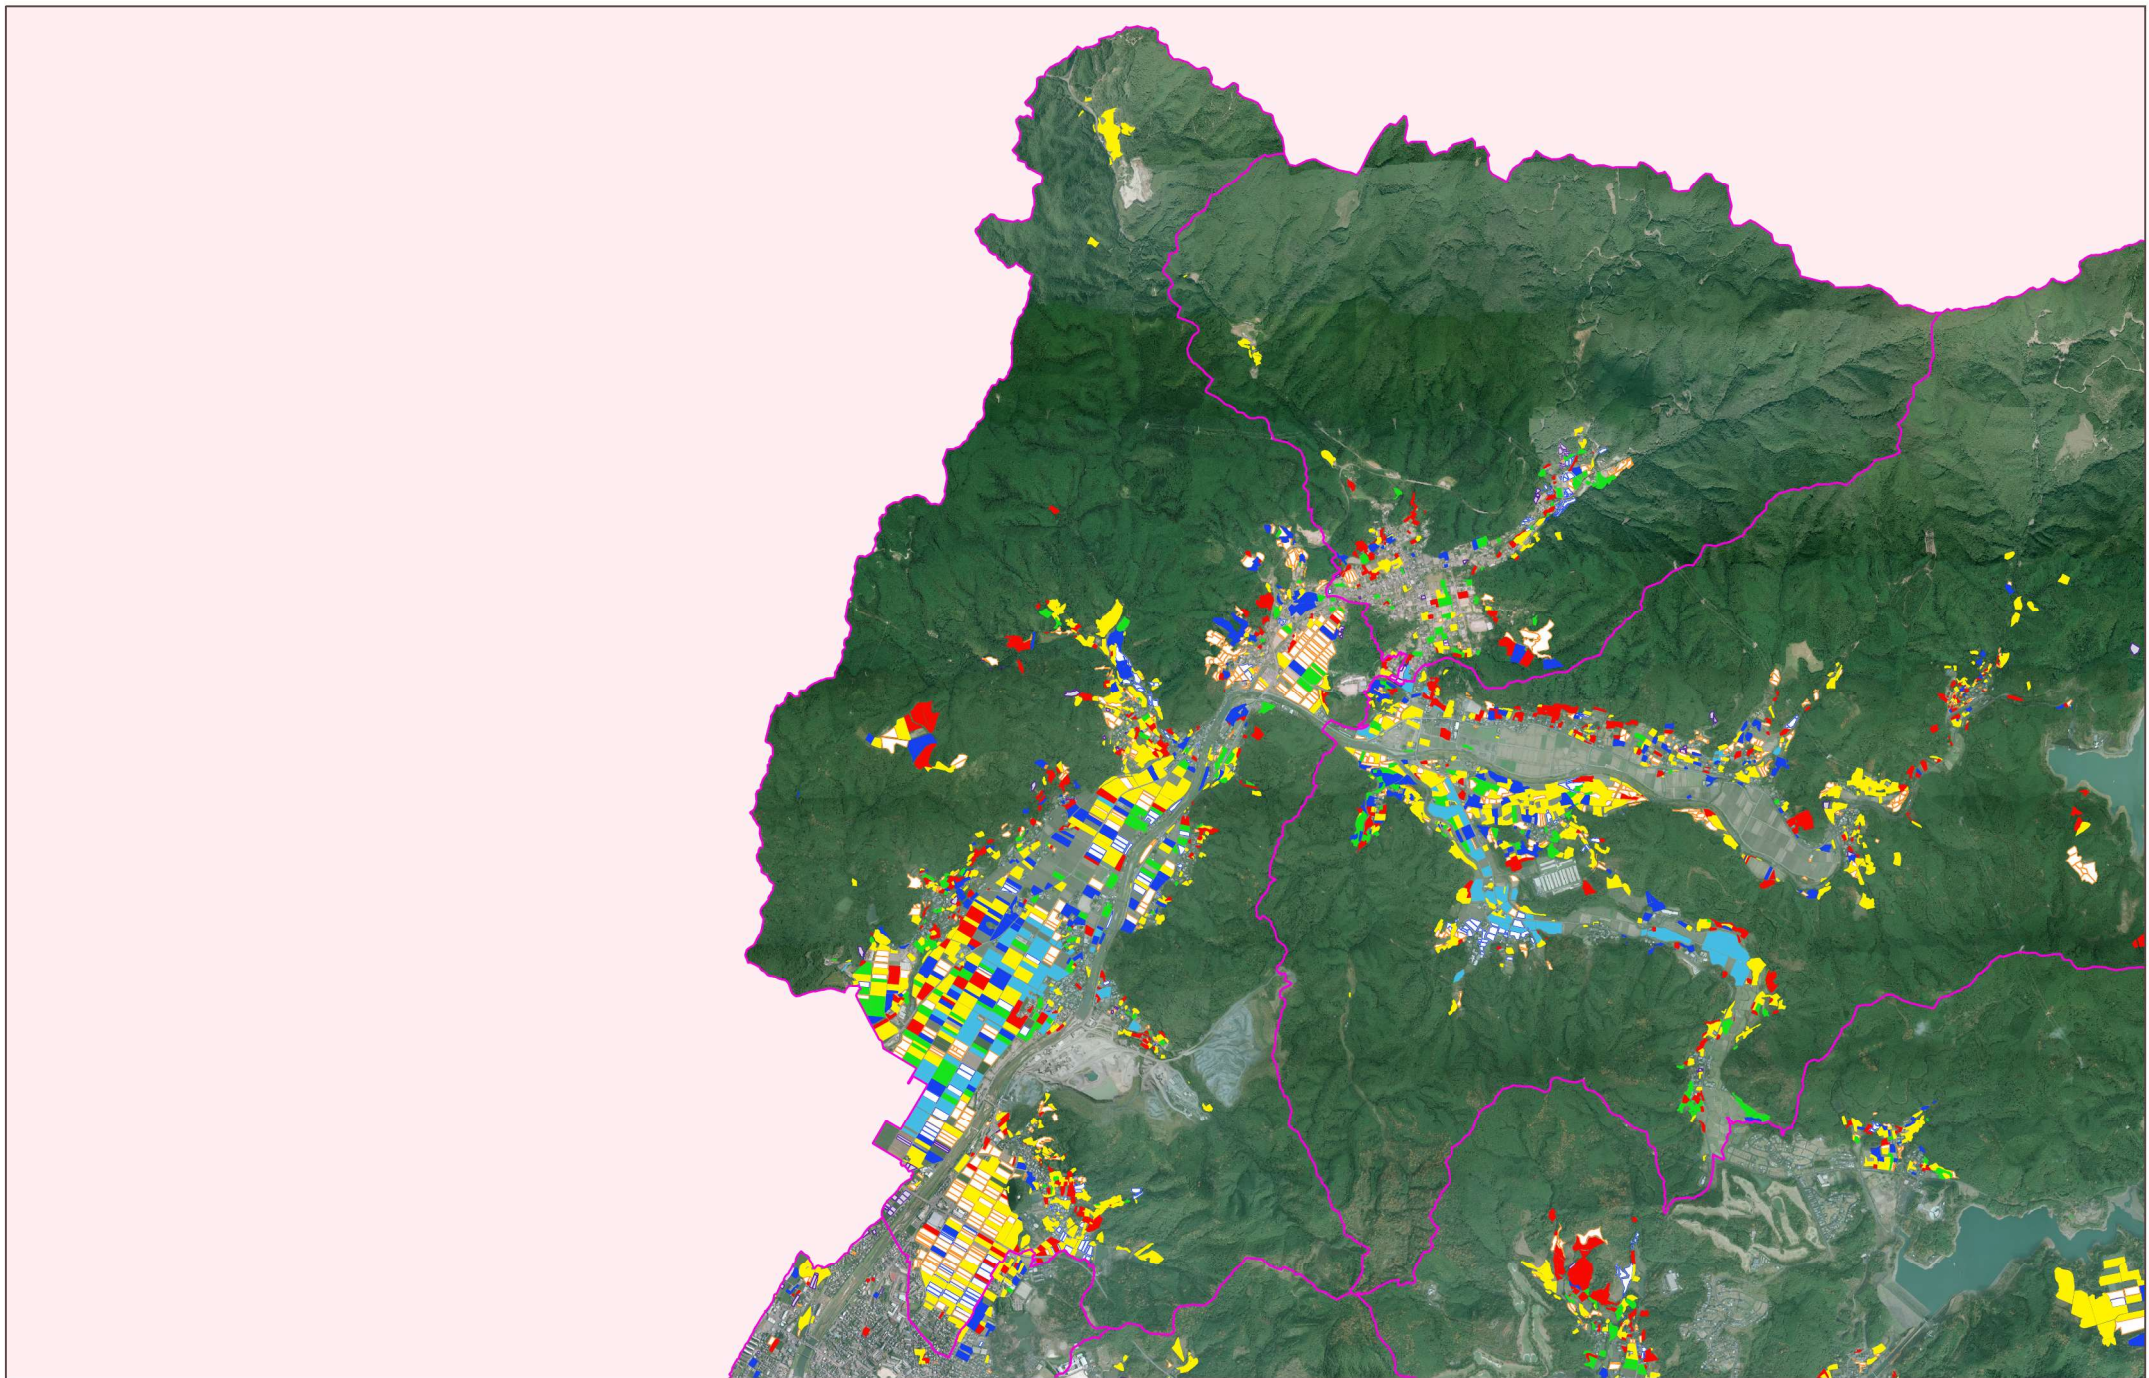

農地利用の現在(2020)の状況図

(2020.1調査)

SCALE: 1/16,280

◆ 凡 例

後継者 あり	60歳以下	61~74歳	75歳以上	有効回答数計	法人等	19.9ha
後継者 なし	60歳以下	61~74歳	75歳以上	156.6ha	不明/ 回答無し	73.1ha
				合 計		226.3ha

農地利用の10年後(2030)の状況図

(2020.1調査)

SCALE: 1/16,280

◆ 凡 例

後継者あり	60歳以下	61~74歳	75歳以上	有効回答数計	法人等	19.9ha
後継者なし	60歳以下	61~74歳	75歳以上	156.6ha	不明/回答無し	73.1ha
				合 計		226.3ha