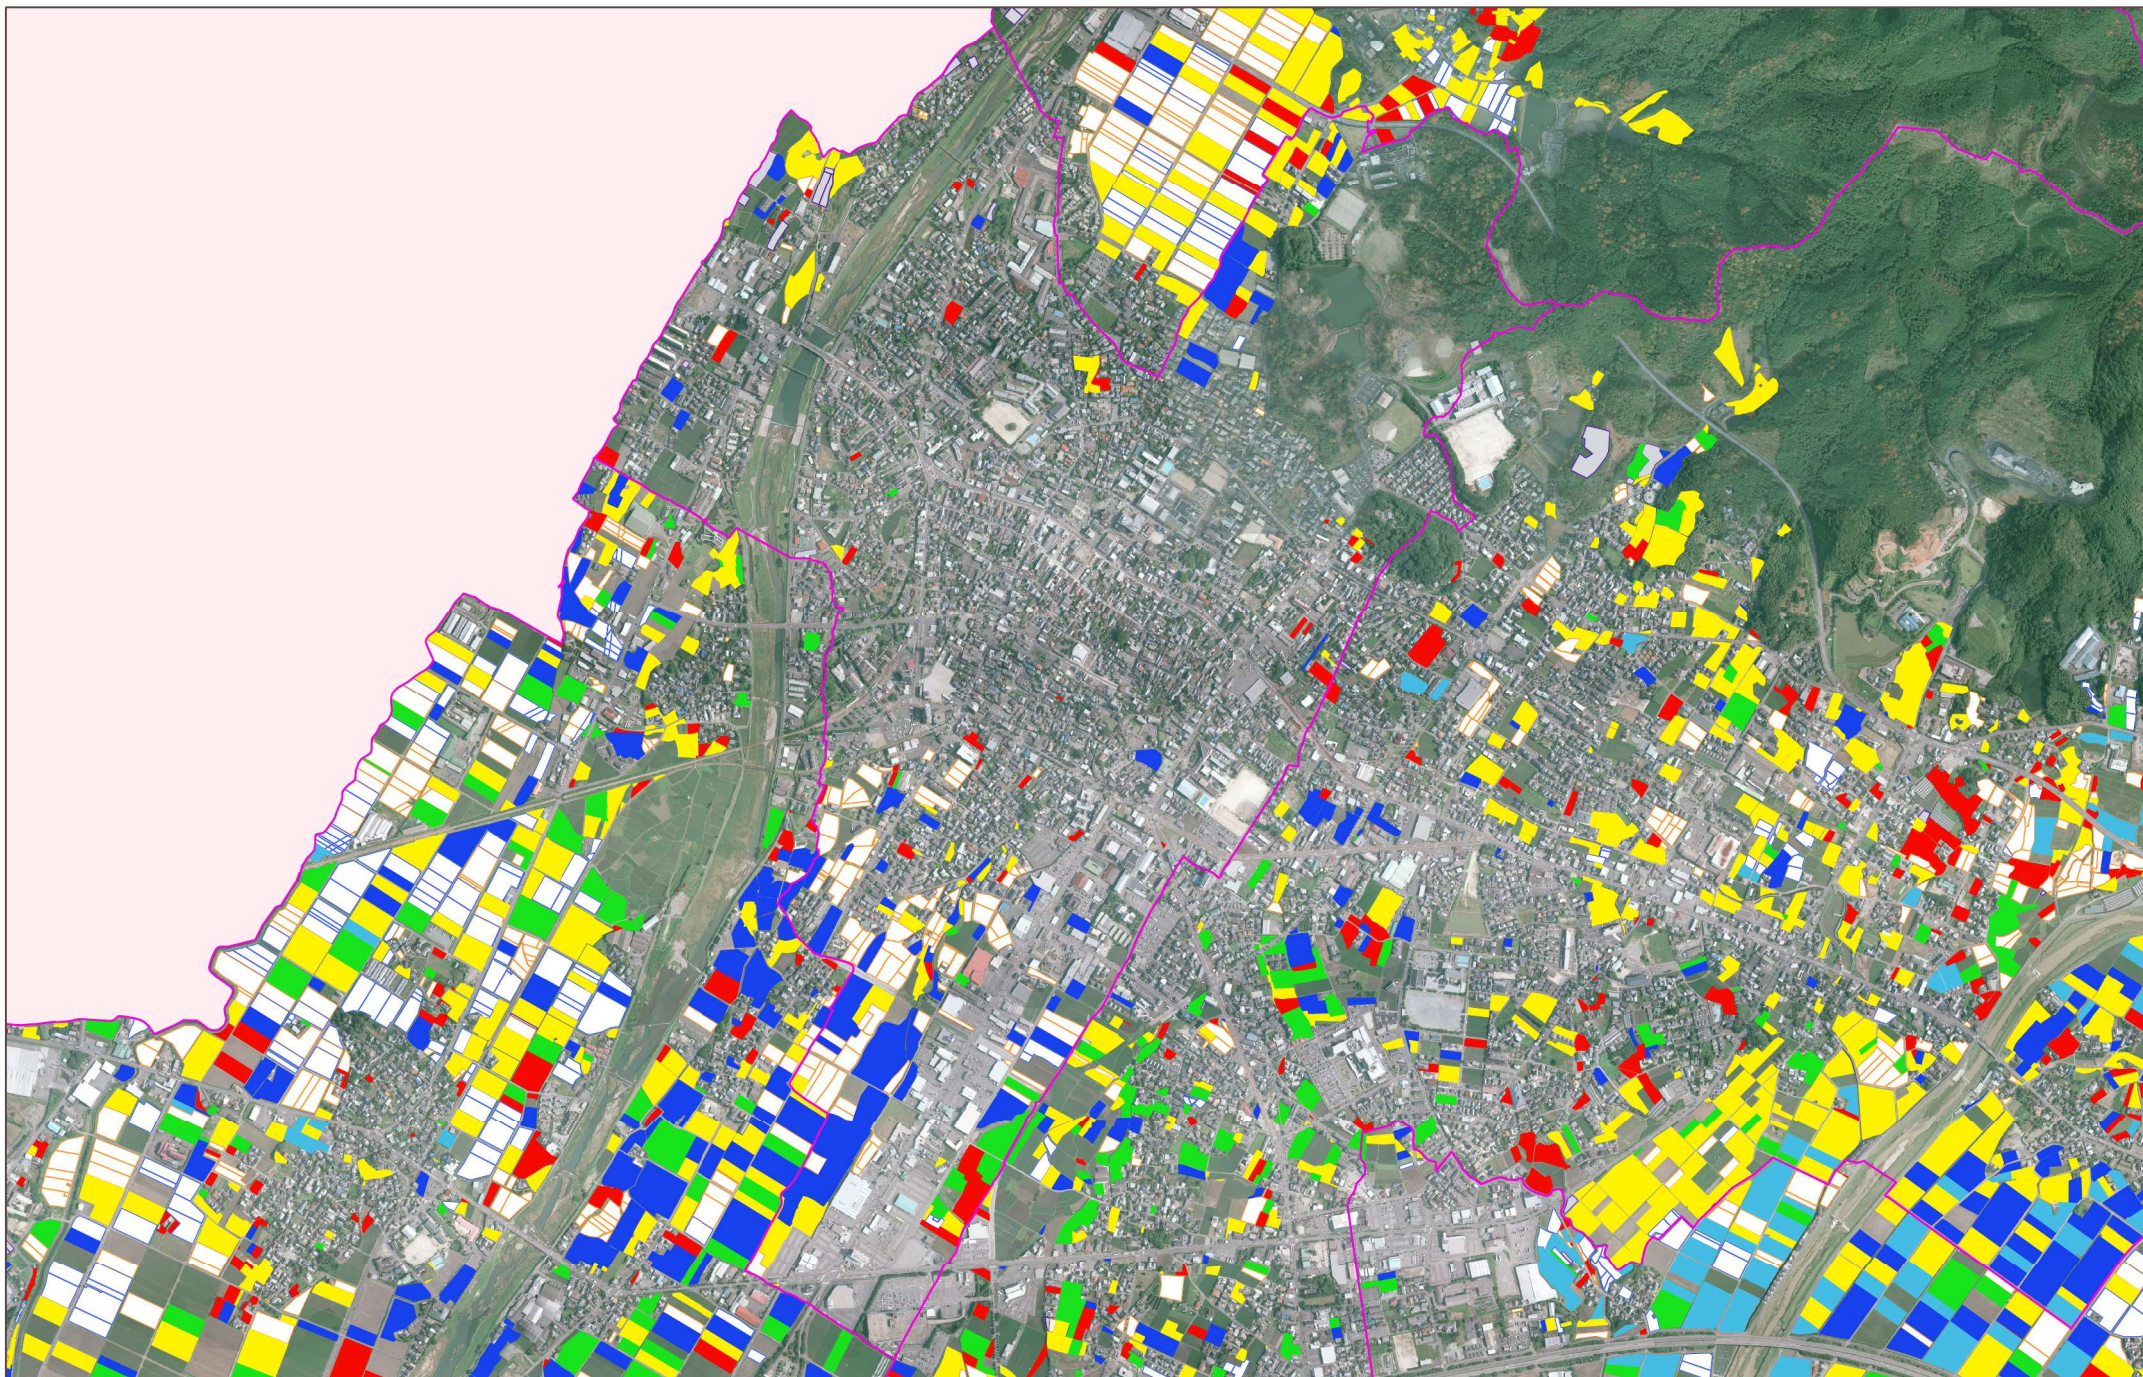

農地利用の現在(2020)の状況図

(2020.1調査)

◆ 凡 例

後継者あり	60歳以下	61~74歳	75歳以上	有効回答数計	法人等	0.0ha
後継者なし	60歳以下	61~74歳	75歳以上		不明/回答無し	12.4ha
				合 計		36.0ha

農地利用の10年後(2030)の状況図

(2020.1調査)

◆ 凡 例

後継者あり	60歳以下	61~74歳	75歳以上	有効回答数計	法人等	0.0ha
後継者なし	60歳以下	61~74歳	75歳以上		不明/回答無し	12.4ha
				合 計		36.0ha