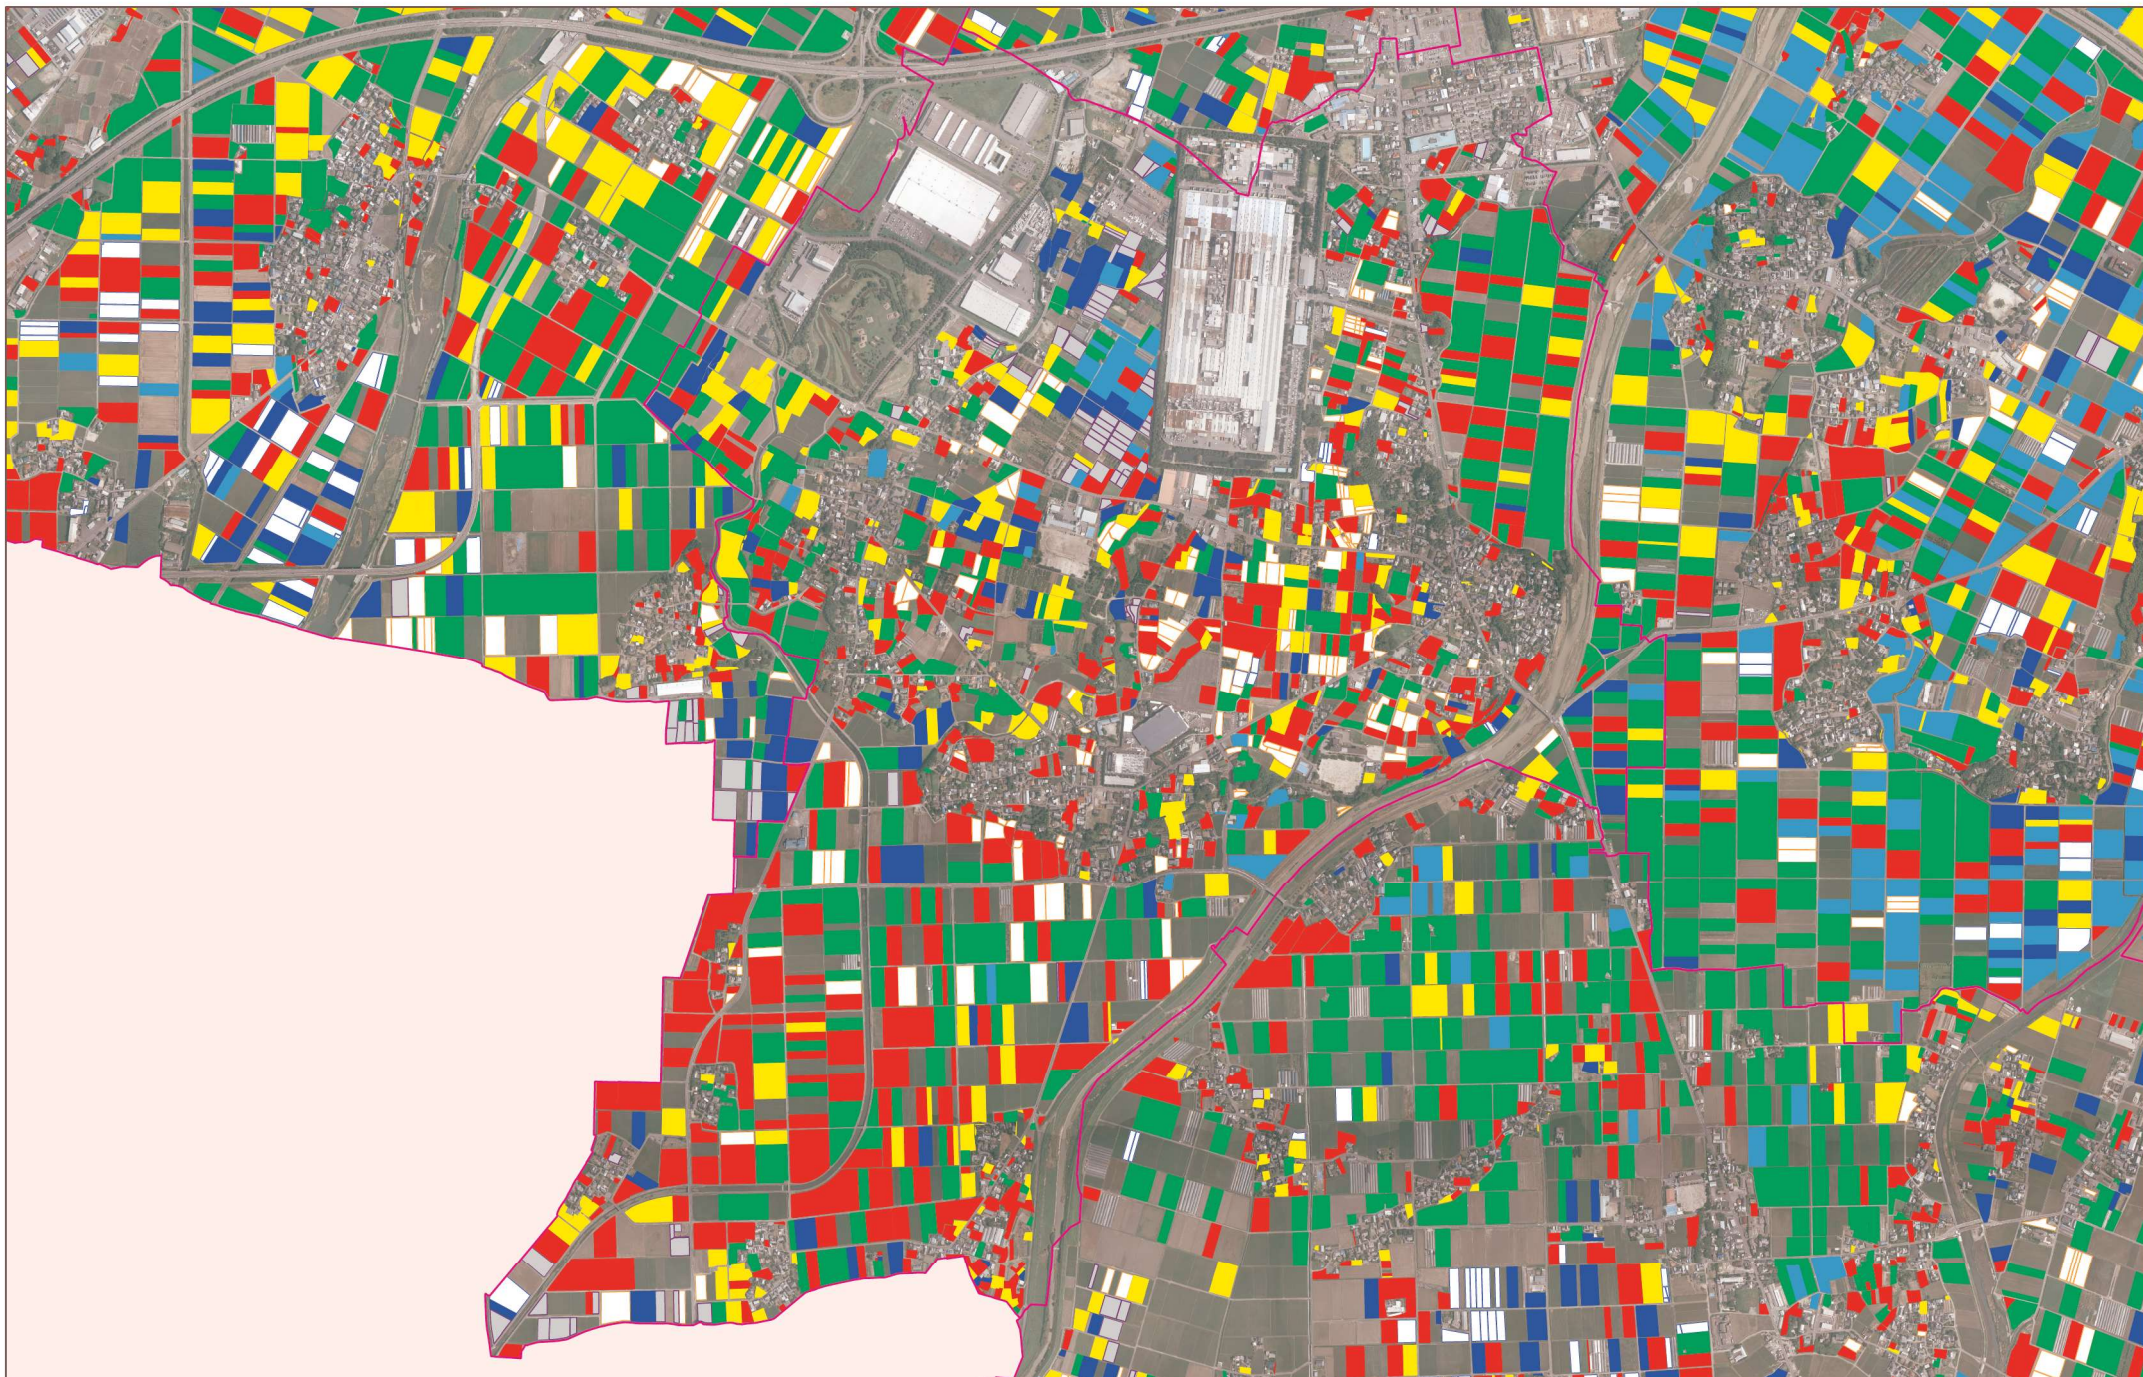

農地利用の現在(2020)の状況図

(2020.1調査)

◆ 凡 例

後継者あり	60歳以下	61~74歳	75歳以上	90.7ha	法人等	7.5ha
後継者なし	60歳以下	61~74歳	75歳以上	119.7ha	不明/回答無し	94.6ha
合 計				210.4ha		

◆ 有効回答数計

農地利用の10年後(2030)の状況図

(2020.1調査)

SCALE: 1/6,946

◆ 凡 例

後継者あり	60歳以下	61~74歳	75歳以上	90.7ha	法人等	7.5ha
後継者なし	60歳以下	61~74歳	75歳以上	119.7ha	不明/回答無し	94.6ha
合 計				210.4ha		

◆ 有効回答数計