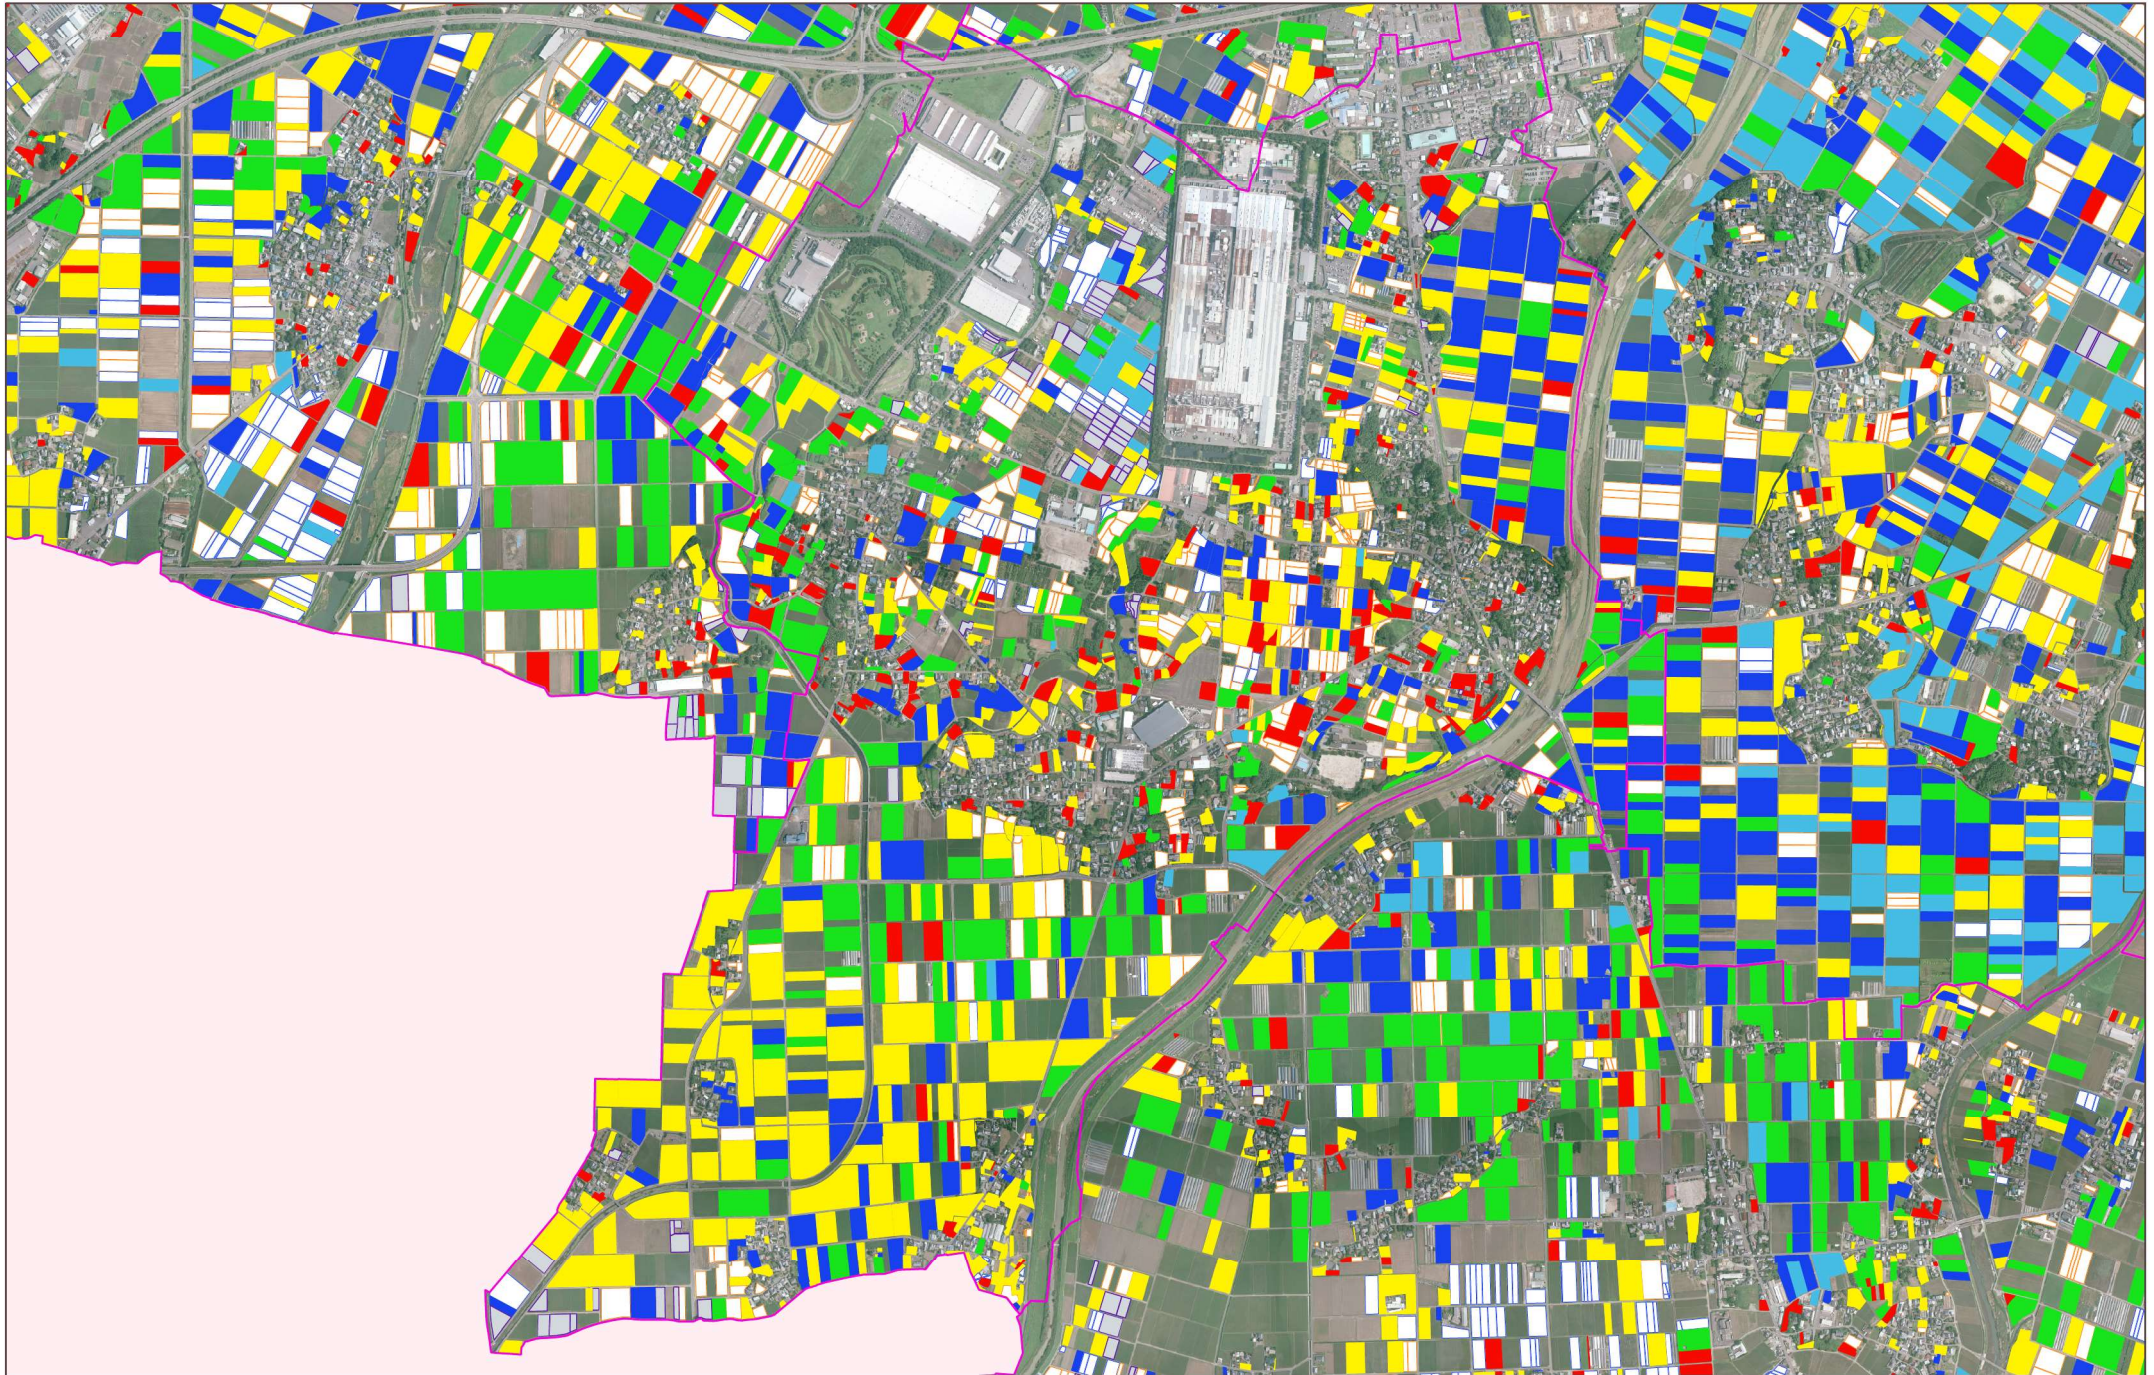

農地利用の現在(2020)の状況図

(2020.1調査)

◆ 凡 例

後継者あり	60歳以下	61~74歳	75歳以上	90.7ha	法人等	7.5ha
後継者なし	60歳以下	61~74歳	75歳以上	119.7ha	不明/回答無し	94.6ha
合 計				210.4ha		

◆ 有効回答数計

農地利用の10年後(2030)の状況図

(2020.1調査)

SCALE: 1/6,946

◆ 凡 例

後継者あり	60歳以下	61~74歳	75歳以上	90.7ha	法人等	7.5ha
後継者なし	60歳以下	61~74歳	75歳以上	119.7ha	不明/回答無し	94.6ha
合 計				210.4ha		

◆ 有効回答数計